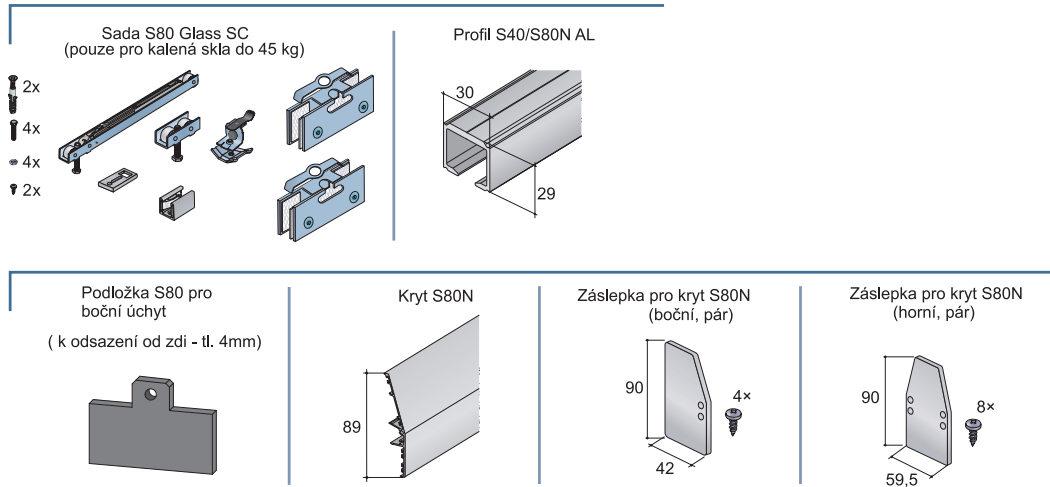

## S80 Glass SC- kování pro posuvné interiérové dveře

Montáž vozíku S80 Glass SC

Součástí systému:

### Detail vrtání skla

TL. 10 mm

Poznámka: utahovací moment šroubů 15 Nm.

Použit pouze pro kalená skla do 45 kg.  
Do úchytu nutno vložit gumové těsnění (součást sady).

Úchyt profilu S80N boční  
(lze použít kryt S80N)