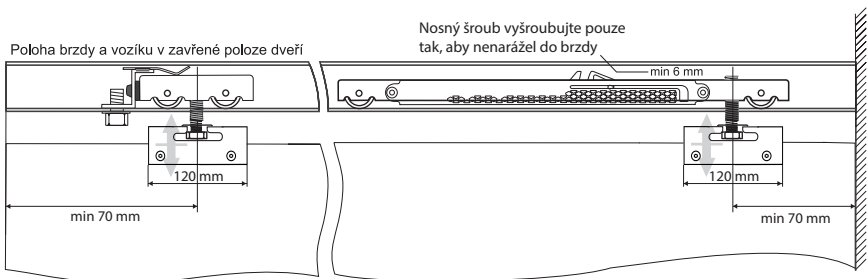

## S80 Glass SC- kování pro posuvné interiérové dveře

Montáž vozíku S80 Glass SC

Součástí systému:

### Detail vrtání skla

TL. 10 mm

Poznámka: utahovací moment šroubů 15 Nm.

Použit pouze pro kalená skla do 45 kg.  
Do úchytu nutno vložit gumové těsnění (součást sady).

Úchyt profilu S80N boční  
(lze použít kryt S80N)

Úchyt AL lišty boční  
(nelze použít kryt S80N)

Úchyt garnýže dřevěné

Úchyt AL lišty horní  
(nelze použít kryt)