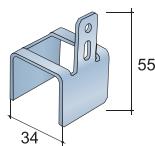

### Detail vrtání skla

TL. 10 mm

Poznámka: utahovací moment šroubů 15 Nm.

Použit pouze pro kalená skla do 45 kg.  
Do úchytu nutno vložit gumové těsnění (součást sady).

Úchyt profilu S80N boční  
(lze použít kryt S80N)

Úchyt AL lišty boční  
(nelze použít kryt S80N)

Úchyt garnýže dřevěné

Úchyt AL lišty horní  
(nelze použít kryt)