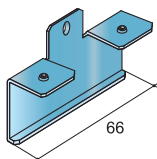

### Detail vrtání skla

TL. 10 mm

Poznámka: utahovací moment šroubů 15 Nm.

Použit pouze pro kalená skla do 45 kg.  
Do úchytu nutno vložit gumové těsnění (součást sady).

Úchyt profilu S80N boční  
(lze použít kryt S80N)

Úchyt AL lišty boční  
(nelze použít kryt S80N)

Úchyt garnýže dřevěné

Úchyt AL lišty horní  
(nelze použít kryt)