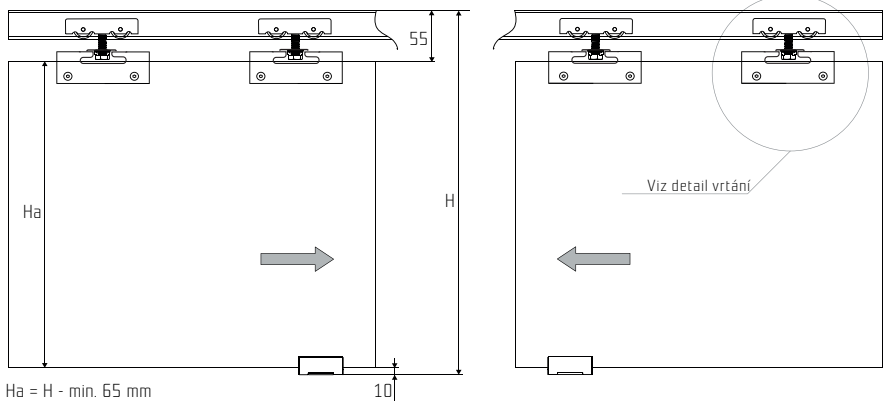

## S80 Glass SC- kování pro posuvné interiérové dveře

Montáž vozíku S80 Glass SC

Součástí systému:

### Detail vrtání skla

TL. 10 mm

Poznámka: utahovací moment šroubů 15 Nm.

Použit pouze pro kalená skla do 45 kg.  
Do úchytu nutno vložit gumové těsnění (součást sady).

Úchyt profilu S80N boční  
(lze použít kryt S80N)

Úchyt AL lišty boční  
(nelze použít kryt S80N)

Úchyt garnýže dřevěné

Úchyt AL lišty horní  
(nelze použít kryt)