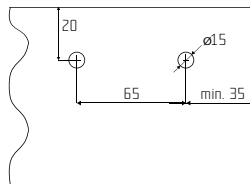

## S80 Glass SC- kování pro posuvné interiérové dveře

Montáž vozíku S80 Glass SC

Součástí systému:

### Detail vrtání skla

TL. 10 mm

Poznámka: utahovací moment šroubů 15 Nm.

Použit pouze pro kalená skla do 45 kg.  
Do úchytu nutno vložit gumové těsnění (součást sady).

Úchyt profilu S80N boční  
(lze použít kryt S80N)

Úchyt AL lišty boční  
(nelze použít kryt S80N)

Úchyt garnýže dřevěné

Úchyt AL lišty horní  
(nelze použít kryt)