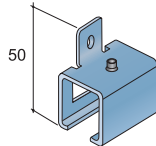

### Detail vrtání skla

TL. 10 mm

Poznámka: utahovací moment šroubů 15 Nm.

Použit pouze pro kalená skla do 45 kg.  
Do úchytu nutno vložit gumové těsnění (součást sady).

Úchyt profilu S80N boční  
(lze použít kryt S80N)

Úchyt AL lišty boční  
(nelze použít kryt S80N)

Úchyt garnýže dřevěné

Úchyt AL lišty horní  
(nelze použít kryt)