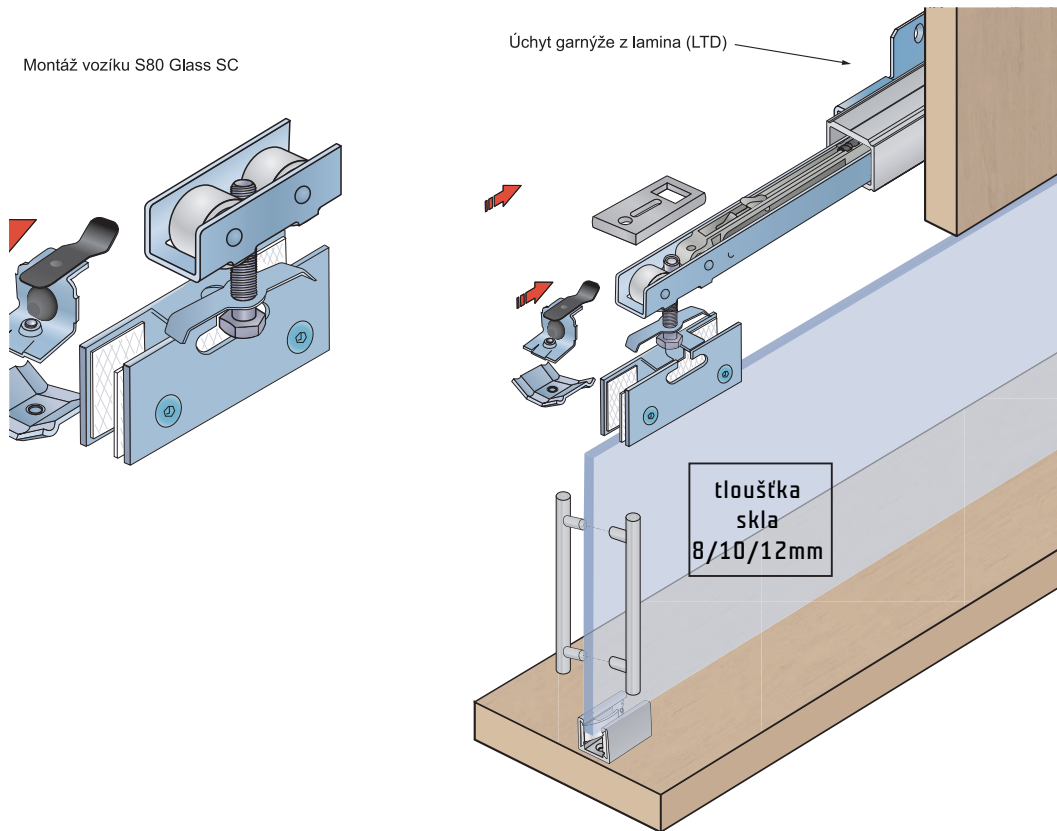

## S80 Glass SC- kování pro posuvné interiérové dveře

Montáž vozíku S80 Glass SC

Součástí systému:

### Detail vrtání skla

TL. 10 mm

Poznámka: utahovací moment šroubů 15 Nm.

Použit pouze pro kalená skla do 45 kg.  
Do úchytu nutno vložit gumové těsnění (součást sady).

Úchyt profilu S80N boční  
(lze použít kryt S80N)

Úchyt AL lišty boční  
(nelze použít kryt S80N)

Úchyt garnýže dřevěné

Úchyt AL lišty horní  
(nelze použít kryt)