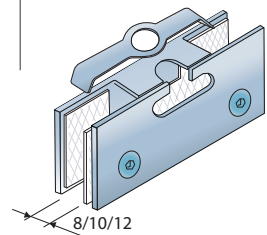

## S80 Glass SC- kování pro posuvné interiérové dveře

Montáž vozíku S80 Glass SC

Součástí systému:

### Detail vrtání skla

TL. 10 mm

Poznámka: utahovací moment šroubů 15 Nm.

Použit pouze pro kalená skla do 45 kg.  
Do úchytu nutno vložit gumové těsnění (součást sady).

Úchyt profilu S80N boční  
(lze použít kryt S80N)

Úchyt AL lišty boční  
(nelze použít kryt S80N)

Úchyt garnýže dřevěné

Úchyt AL lišty horní  
(nelze použít kryt)