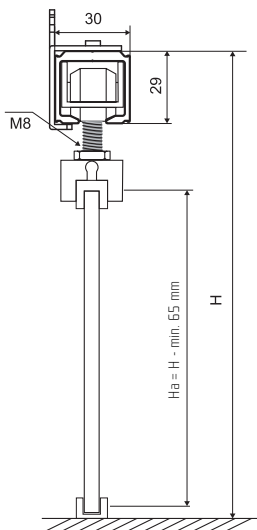

## S80 Glass SC- kování pro posuvné interiérové dveře

Montáž vozíku S80 Glass SC

Součástí systému:

### Detail vrtání skla

TL. 10 mm

Poznámka: utahovací moment šroubů 15 Nm.

Použit pouze pro kalená skla do 45 kg.  
Do úchytu nutno vložit gumové těsnění (součást sady).

Úchyt profilu S80N boční  
(lze použít kryt S80N)

Úchyt AL lišty boční  
(nelze použít kryt S80N)

Úchyt garnýže dřevěné

Úchyt AL lišty horní  
(nelze použít kryt)