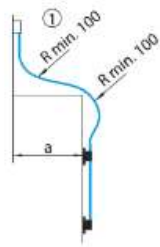

OKENNÍ OTEVÍRAČE PÁKOVÉ - KOMPAKT

PŘECHOD PŘES PARAPET

4020.50	L=700 mm	a=do 350mm
4020.51	L=1000mm	a=do 650mm
4020.52	L=1250mm	

Příslušenství		
Objednací číslo	Popis	Barevné provedení
4020.50.310	Flexibilní táhlo (bovden) L=600mm	bílá
4020.51.310	Flexibilní táhlo (bovden) L=1000mm	
4020.52.310	Flexibilní táhlo (bovden) L=1250mm	
4020.60.10	Držák flexibilního táhla (2ks)	
4020.65.10	Vedení bovdenů (4ks)	
4020.70.10	Konzola pod páku	
4020.71.10	Konzola pod vedení tyče (4ks)	hnědá
4020.72.10	Konzola pod držák flex. táhla (2ks)	
4020.50.350	Flexibilní táhlo (bovden) L=600mm	
4020.51.350	Flexibilní táhlo (bovden) L=1000mm	
4020.52.350	Flexibilní táhlo (bovden) L=1250mm	
4020.60.10.350	Držák flexibilního táhla (2ks)	
4020.65.350	Vedení bovdenů (4ks)	
4020.70.10.350	Konzola pod páku	
4020.71.10.350	Konzola pod vedení tyče (4ks)	
4020.72.10.350	Konzola pod držák flex. táhla (2ks)	

4020.60.10 (1)

4020.65.10 (2)

4020.70.10 (4)

M5x6 DIN 965

4020.71.10 (5)

M5x6 DIN 965

4020.72.10 (6)

M5x6 DIN 965