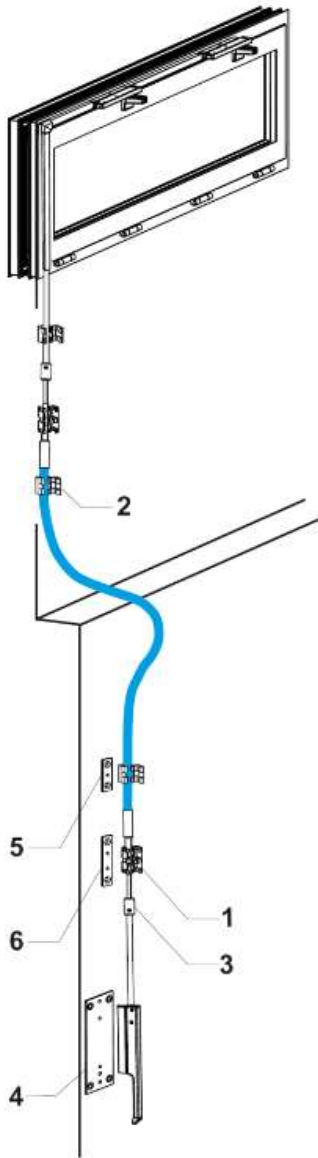

OKENNÍ OTEVÍRAČE PÁKOVÉ - KOMPAKT

PŘECHOD PŘES PARAPET

4020.50	L=700 mm	a=do 350mm
4020.51	L=1000mm	a=do 650mm
4020.52	L=1250mm	

Příslušenství		
Objednací číslo	Popis	Barevné provedení
4020.50.310	Flexibilní táhlo (bovden) L=600mm	bílá
4020.51.310	Flexibilní táhlo (bovden) L=1000mm	
4020.52.310	Flexibilní táhlo (bovden) L=1250mm	
4020.60.10	Držák flexibilního táhla (2ks)	
4020.65.10	Vedení bovdenů (4ks)	
4020.70.10	Konzola pod páku	
4020.71.10	Konzola pod vedení tyče (4ks)	hnědá
4020.72.10	Konzola pod držák flex. táhla (2ks)	
4020.50.350	Flexibilní táhlo (bovden) L=600mm	
4020.51.350	Flexibilní táhlo (bovden) L=1000mm	
4020.52.350	Flexibilní táhlo (bovden) L=1250mm	
4020.60.10.350	Držák flexibilního táhla (2ks)	
4020.65.350	Vedení bovdenů (4ks)	
4020.70.10.350	Konzola pod páku	
4020.71.10.350	Konzola pod vedení tyče (4ks)	
4020.72.10.350	Konzola pod držák flex. táhla (2ks)	

4020.60.10 (1)

4020.65.10 (2)

4020.70.10 (4)

M5x6 DIN 965

4020.71.10 (5)

M5x6 DIN 965

4020.72.10 (6)

M5x6 DIN 965