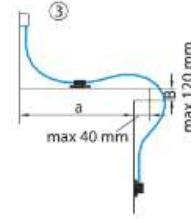

OKENNÍ OTEVÍRAČE PÁKOVÉ - KOMPAKT

PŘECHOD PŘES PARAPET

4020.50	L=700 mm	a=do 350mm
4020.51	L=1000mm	a=do 650mm
4020.52	L=1250mm	

Příslušenství		
Objednací číslo	Popis	Barevné provedení
4020.50.310	Flexibilní táhlo (bovden) L=600mm	bílá
4020.51.310	Flexibilní táhlo (bovden) L=1000mm	
4020.52.310	Flexibilní táhlo (bovden) L=1250mm	
4020.60.10	Držák flexibilního táhla (2ks)	
4020.65.10	Vedení bovdenů (4ks)	
4020.70.10	Konzola pod páku	
4020.71.10	Konzola pod vedení tyče (4ks)	hnědá
4020.72.10	Konzola pod držák flex. táhla (2ks)	
4020.50.350	Flexibilní táhlo (bovden) L=600mm	
4020.51.350	Flexibilní táhlo (bovden) L=1000mm	
4020.52.350	Flexibilní táhlo (bovden) L=1250mm	
4020.60.10.350	Držák flexibilního táhla (2ks)	
4020.65.350	Vedení bovdenů (4ks)	
4020.70.10.350	Konzola pod páku	
4020.71.10.350	Konzola pod vedení tyče (4ks)	
4020.72.10.350	Konzola pod držák flex. táhla (2ks)	

4020.60.10 (1)

4020.65.10 (2)

4020.70.10 (4)

M5x6 DIN 965

4020.71.10 (5)

M5x6 DIN 965

4020.72.10 (6)

M5x6 DIN 965