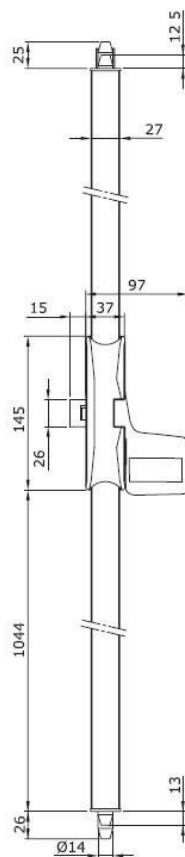

## PAD BOLT 2bodový povrchová montáž

| Objednací číslo | Povrchová úprava |
|-----------------|------------------|
| 9472020304      | Šedá             |
| 9472020404      | Bílá             |
| 9472020504      | Černá            |
| 9472020204      | PVD, nerez       |

- Snadná instalace
- Pravo – levé provedení
- Esteticky příjemný design
- Zaoblené hrany pro bezpečné použití
- vhodné na různé typy dveří v souladu s EN 179
- Kompatibilní s externími štíty ISEO
- Samozamykatelné čepové zakončení
- Možnost objednání prodlužovací sady pro výšku křídla až 3400 mm

## PAD BOLT 3bodový povrchová montáž

| Objednací číslo | Povrchová úprava |
|-----------------|------------------|
| 9473020304      | Šedá             |
| 9473020404      | Bílá             |
| 9473020504      | Černá            |
| 9473020204      | PVD, nerez       |

## PAD prodlužovací sady

| Objednací číslo | Povrchová úprava |
|-----------------|------------------|
| 94100303        | Šedá             |
| 94100304        | Bílá             |
| 94100304        | Černá            |
| 94100302        | PVD, nerez       |