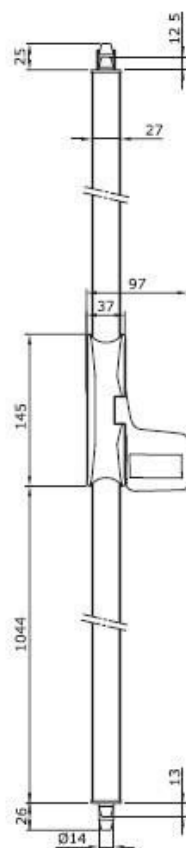

## PAD BOLT 2bodový povrchová montáž

| Objednací číslo | Povrchová úprava |
|-----------------|------------------|
| 9472020304      | Šedá             |
| 9472020404      | Bílá             |
| 9472020504      | Černá            |
| 9472020204      | PVD, nerez       |

- Snadná instalace
- Pravo – levé provedení
- Esteticky příjemný design
- Zaoblené hrany pro bezpečné použití
- vhodné na různé typy dveří v souladu s EN 179
- Kompatibilní s externími štíty ISEO
- Samozamykatelné čepové zakončení
- Možnost objednání prodlužovací sady pro výšku křídla až 3400 mm

## PAD BOLT 3bodový povrchová montáž

| Objednací číslo | Povrchová úprava |
|-----------------|------------------|
| 9473020304      | Šedá             |
| 9473020404      | Bílá             |
| 9473020504      | Černá            |
| 9473020204      | PVD, nerez       |

## PAD prodlužovací sady

| Objednací číslo | Povrchová úprava |
|-----------------|------------------|
| 94100303        | Šedá             |
| 94100304        | Bílá             |
| 94100304        | Černá            |
| 94100302        | PVD, nerez       |