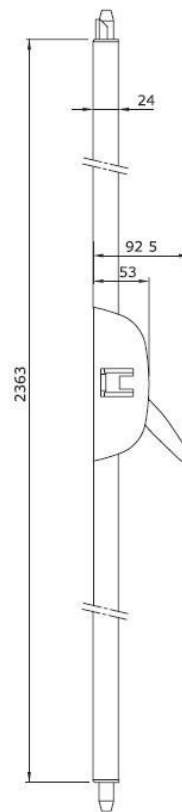

## PAD BOLT 2bodový povrchová montáž

| Objednací číslo | Povrchová úprava |
|-----------------|------------------|
| 9472020304      | Šedá             |
| 9472020404      | Bílá             |
| 9472020504      | Černá            |
| 9472020204      | PVD, nerez       |

- Snadná instalace
- Pravo – levé provedení
- Esteticky příjemný design
- Zaoblené hrany pro bezpečné použití
- vhodné na různé typy dveří v souladu s EN 179
- Kompatibilní s externími štíty ISEO
- Samozamykatelné čepové zakončení
- Možnost objednání prodlužovací sady pro výšku křídla až 3400 mm

## PAD BOLT 3bodový povrchová montáž

| Objednací číslo | Povrchová úprava |
|-----------------|------------------|
| 9473020304      | Šedá             |
| 9473020404      | Bílá             |
| 9473020504      | Černá            |
| 9473020204      | PVD, nerez       |

## PAD prodlužovací sady

| Objednací číslo | Povrchová úprava |
|-----------------|------------------|
| 94100303        | Šedá             |
| 94100304        | Bílá             |
| 94100304        | Černá            |
| 94100302        | PVD, nerez       |