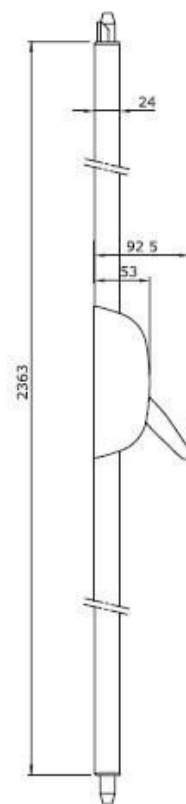

## PAD BOLT 2bodový povrchová montáž

| Objednací číslo | Povrchová úprava |
|-----------------|------------------|
| 9472020304      | Šedá             |
| 9472020404      | Bílá             |
| 9472020504      | Černá            |
| 9472020204      | PVD, nerez       |

- Snadná instalace
- Pravo – levé provedení
- Esteticky příjemný design
- Zaoblené hrany pro bezpečné použití
- vhodné na různé typy dveří v souladu s EN 179
- Kompatibilní s externími štíty ISEO
- Samozamykatelné čepové zakončení
- Možnost objednání prodlužovací sady pro výšku křídla až 3400 mm

## PAD BOLT 3bodový povrchová montáž

| Objednací číslo | Povrchová úprava |
|-----------------|------------------|
| 9473020304      | Šedá             |
| 9473020404      | Bílá             |
| 9473020504      | Černá            |
| 9473020204      | PVD, nerez       |

## PAD prodlužovací sady

| Objednací číslo | Povrchová úprava |
|-----------------|------------------|
| 94100303        | Šedá             |
| 94100304        | Bílá             |
| 94100304        | Černá            |
| 94100302        | PVD, nerez       |