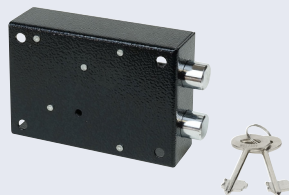

Zámek obsahuje 2 ks klíčů.

SEJFY NA KLÍČE – NOUZOVÝ ZÁMEK

Obj.kód	K produktu	Název	Cena
0849-43228	KS.48, KS.133	NZ.SF.EL.1	90 Kč

Zámek obsahuje 2 ks klíčů.

SEJFY – NÁHRADNÍ ZÁMEK

Obj.kód	K produktu	Název	Cena
0849-52947	RS.17.K	NZ.RS.K	400 Kč
0849-52947	RS.18.K	NZ.RS.K	400 Kč
0849-52947	RS.20.K	NZ.RS.K	400 Kč
0849-52947	RS.25.K	NZ.RS.K	400 Kč
0849-52947	RS.25.FK	NZ.RS.K	400 Kč
0849-52947	RS.30.K	NZ.RS.K	400 Kč
0849-52947	RS.50.K	NZ.RS.K	400 Kč

Zámek obsahuje 2 ks klíčů.

SEJFY – MONTÁŽNÍ SET

Obj.kód	Popis	Název	Cena
0849-35490	mont. set k produktu RS.17.EDN.HO.B	RS.17.EDN.MONTSET	60 Kč

NÁHRADNÍ DÍLY PRO SEJFY, SMART DIGITAL

SEJFY – KLÁVESNICE

Obj.kód	K produktu	Název	Cena
0849-43235	RS.17.EDN.4SET.B	NKLA.SF.EDN	270 Kč
0849-43235	RS.17.EDN.B	NKLA.SF.EDN	270 Kč
0849-43235	RS.17.EDN.R	NKLA.SF.EDN	270 Kč
0849-43235	RS.17.EDN.HO.B	NKLA.SF.EDN	270 Kč
0849-43259	RS.17.EDK	NKLA.SF.EDK	270 Kč
0849-43259	RS.18.EDK	NKLA.SF.EDK	270 Kč
0849-43259	RS.20.EDK	NKLA.SF.EDK	270 Kč
0849-43242	RS.20.LCD	NKLA.SF.LCD	490 Kč
0849-43259	RS.20.EDK.LAP	NKLA.SF.EDK	270 Kč
0849-43259	RS.25.EDK	NKLA.SF.EDK	270 Kč
0849-43259	RS.25R.EDK	NKLA.SF.EDK	270 Kč
0849-43242	RS.25.LCD	NKLA.SF.LCD	490 Kč
0849-43259	RS.30.EDK	NKLA.SF.EDK	270 Kč
0849-43259	RS.50.EDK	NKLA.SF.EDK	270 Kč
0849-43242	RS.50.LCD	NKLA.SF.LCD	490 Kč
0849-43259	RS.60.EDK	NKLA.SF.EDK	270 Kč
0849-43259	RS.75.EDK	NKLA.SF.EDK	270 Kč