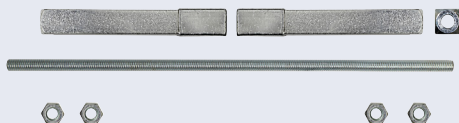

Čtyřhran pro panikový zámek

Obj.kód	Popis	Název	Cena
0150-22926	9x60 mm	RC.RA.8/9x60	240 Kč
0150-22933	9x80 mm	RC.RA.8/9x80	270 Kč
0150-22940	9x100 mm	RC.RA.8/9x100	300 Kč

Čtyřhran pro WC kličku

Obj.kód	Popis	Název	Cena
0337-22957	6x70 mm	RC.6x70.WC	45 Kč

Redukce čtyřhranů

Obj.kód	Popis	Název	Cena
0137-21776	redukce z 6x6 na 7x7 mm	RC.6/7x30	25 Kč
0137-33724	redukce z 6x6 na 8x8 mm	RC.6/8x20	25 Kč
0137-43310	redukce z 4x4 na 6x6 mm PVC	RC.4/6x25,PVC	25 Kč
0137-21783	redukce z 6x6 na 8x8 mm	RC.6/8x30	25 Kč
0137-21790	redukce z 8x8 na 8,5x8,5 mm	RC.8/8,5x30	25 Kč
0137-21806	redukce z 8x8 na 9x9 mm	RC.8/9x30	25 Kč
0137-21820	redukce z 9x9 na 10x10 mm	RC.9/10x30	25 Kč
0137-21813	redukce z 8x8 na 10x10 mm	RC.8/10x30	25 Kč

Šroub kliky M6

Obj.kód	Popis	Název	Cena
0337-22971		CRV.T.M6	10 Kč
0137-22964		CRV.F.M6	10 Kč