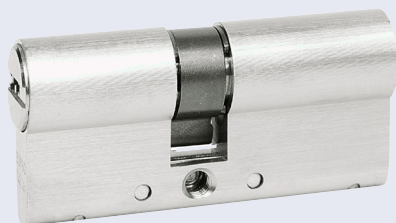

Obj.kód	Popis	Název	Balící jednotka	Cena	Součást kufru
0611-31041-1	bubínkové stavítko 1	EXR.BUB.STAV.SP1-6	100 ks	100 Kč	ANO
0611-31041-2	bubínkové stavítko 2	EXR.BUB.STAV.SP1-6	100 ks	100 Kč	ANO
0611-31041-3	bubínkové stavítko 3	EXR.BUB.STAV.SP1-6	100 ks	100 Kč	ANO
0611-31041-4	bubínkové stavítko 4	EXR.BUB.STAV.SP1-6	100 ks	100 Kč	ANO
0611-31041-5	bubínkové stavítko 5	EXR.BUB.STAV.SP1-6	100 ks	100 Kč	ANO
0611-31041-6	bubínkové stavítko 6	EXR.BUB.STAV.SP1-6	100 ks	100 Kč	ANO
0611-31034-1	bubínkové stavítko pasivní 1	EXR.BUB.STAV.VR.1-3	100 ks	100 Kč	ANO
0611-31034-2	bubínkové stavítko pasivní 2	EXR.BUB.STAV.VR.1-3	100 ks	100 Kč	ANO
0611-31034-3	bubínkové stavítko pasivní 3	EXR.BUB.STAV.VR.1-3	100 ks	100 Kč	ANO
0611-31010	tělesové stavítko standard	EXR.TEL.STAV.STD	100 ks	100 Kč	ANO
0611-31003	tělesové stavítko houba	EXR.TEL.STAV.HOUBA	30 ks	75 Kč	ANO
0611-30990	tělesové stavítko ocel	EXR.TEL.STAV.OCEL	30 ks	75 Kč	ANO
0611-31027	stavítko bumping	EXR.TEL.STAV.BUMPING	30 ks	75 Kč	ANO
0611-30983	tělesová pružina malá	EXR.TEL.PRUZINA.MALA	100 ks	70 Kč	ANO
0611-30976	tělesová pružina velká	EXR.TEL.PRUZINA.VELKA	100 ks	70 Kč	ANO
0611- 44430	tělesový PIN-IN-PIN set	EXR.TEL.PIN.IN.PIN.SET	1 sada (2 + 2 ks)	10 Kč	ANO
0611-31072	matrice klíčů	EXR.MATR.KL	1 sada (6 ks)	140 Kč	ANO
0611-31065	palec standard	EXR.PALEC	5 ks	35 Kč	ANO
0611-31058	spojka standard	EXR.SPOJKA.OV	5 ks	30 Kč	ANO
0611-30969	ségrovka	EXR.SEGROVKA	100 ks	150 Kč	ANO
0611-43969	palec BSZ i knoflíkový	EXR.BSZ.KN.PALEC	1 ks	90 Kč	NE
0611-32796	knoflík s nástavcem 30 mm - SET	EXR.KNOFLIK.30.SET	1 ks	75 Kč	NE
0611-32802	knoflík s nástavcem 35 mm - SET	EXR.KNOFLIK.35.SET	1 ks	75 Kč	NE
0611-32819	knoflík s nástavcem 40 mm - SET	EXR.KNOFLIK.40.SET	1 ks	75 Kč	NE
0611-32826	knoflík s nástavcem 45 mm - SET	EXR.KNOFLIK.45.SET	1 ks	75 Kč	NE
0611-32833	knoflík s nástavcem 50 mm - SET	EXR.KNOFLIK.50.SET	1 ks	75 Kč	NE
0611-32840	knoflík s nástavcem 55 mm - SET	EXR.KNOFLIK.55.SET	1 ks	75 Kč	NE
0611-31089	kufr pro servis	EXR.KUFR	1 ks	1000 Kč	
0611-29666	polotovary klíče	KPEUROXSTAR	1 ks	20 Kč	NE
0611-33458	vyřezaný klíč	KVEUROXSTAR	1 ks	150 Kč	NE