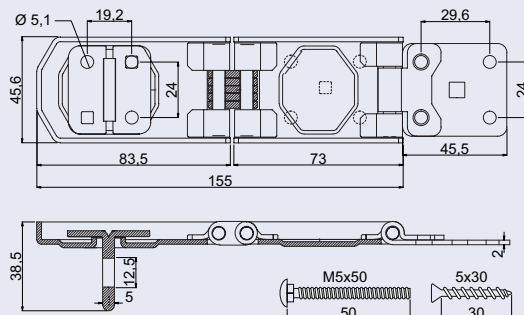

RG.155

- Masivní dvoukloubová ocelová petlice. Montáž petlice pomocí skrytých vrtů a průchozích šroubů.
- Síla petlice 2 mm, oko 5 mm. Délka 155 mm. Balení vč. 6 ks vrtů 5 x 30, 3 ks průchozích šroubů M5 x 50, podložek a matic.

Hmotnost netto: 0,32 kg

Barva:

- matný chrom (CH)
- matná černá (CRN)