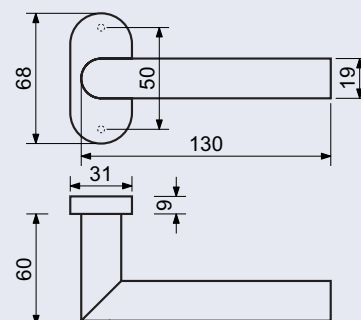

Obj. kód	Název	Pár/kus	Cena
0357-51032	RK.F.1967.CE	v páru	535 Kč
0350-52855	RK.F.1967.L.CE	1 ks	285 Kč
0350-52862	RK.F.1967.P.CE	1 ks	285 Kč