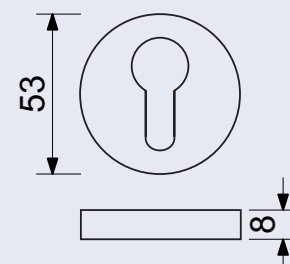

120 Kč
145 Kč vč. DPH

Obj. kód	Název	Pár/kus	Cena
0357-49589	RK.RO.PZ.MD	v páru	120 Kč
0357-49596	RK.RO.BB.MD	v páru	120 Kč
0357-49619	RK.RO.BL.MD	v páru	120 Kč