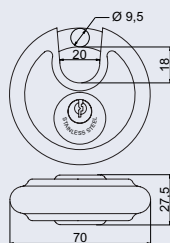

RGV.118.CRN/D70

- Souprava bezpečnostní masivní jednokloubové ocelové petlice a diskového visacího zámku. Zvláštní tvar oka petlice, chrání oko visacího zámku. Určená pro vyšší stupeň zabezpečení. Montáž petlice pomocí skrytých vrtů a průchozích šroubů a destiček na vnitřní stranu dveří. Síla petlice 2 mm, oko 3 mm. Délka 118 mm.
- Balení vč. 6 ks vrtů 5 x 30, 3 ks průchozích šroubů M5 x 50, 2 ks destiček, podložek, matic a 3 ks klíčů.

Hmotnost netto: 0,56 kg

Barva: matná černá (CRN)