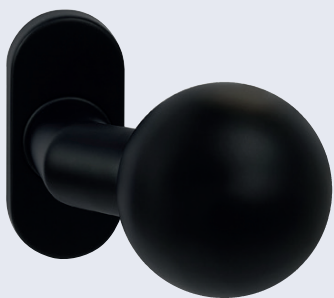

RK.F.1902

Hmotnost netto: 0,25 kg

Povrch:

- matná černá (CE)