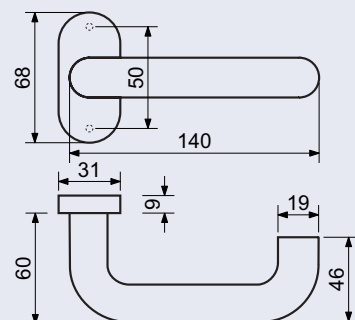

Obj. kód	Název	Pár/kus	Cena
0357-51049	RK.F.1968.CE	v páru	535 Kč