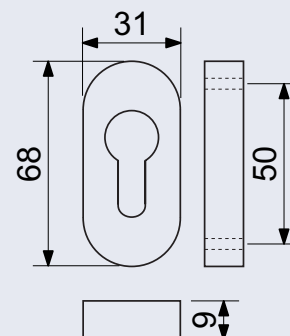

RK.F.1902

Hmotnost netto: 0,25 kg

Povrch:

- matná černá (CE)

500 Kč
605 Kč vč. DPH

Obj. kód	Název	Pár/kus	Cena
0357-51001	RK.F.1902.FIX.CE	1 ks	500 Kč
0357-51018	RK.F.1902.OTL.CE	1 ks	500 Kč
0357-51025	RK.F.1902.OTP.CE	1 ks	500 Kč

RK.F.RO

Hmotnost netto:

- PZ, BL - 0,11 kg
- PZ.1/2 - 0,05 kg

Povrch:

- matná černá (CE)

od 70 Kč
85 Kč vč. DPH

Obj. kód	Název	Pár/kus	Cena
0357-51056	RK.F.RO.PZ.CE	v páru	140 Kč
0357-51063	RK.F.RO.BL.CE	v páru	140 Kč
0357-51070	RK.F.RO.PZ.1/2.CE	1 ks	70 Kč

RK.RO

Hmotnost netto: 0,09 kg

Povrch:

- matná měď (MD)

120 Kč
145 Kč vč. DPH

Obj. kód	Název	Pár/kus	Cena
0357-49589	RK.RO.PZ.MD	v páru	120 Kč
0357-49596	RK.RO.BB.MD	v páru	120 Kč
0357-49619	RK.RO.BL.MD	v páru	120 Kč