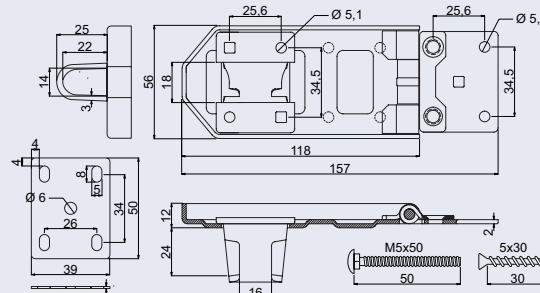

RGV.118.CRN/D70

- Souprava bezpečnostní masivní jednokloubové ocelové petlice a diskového visacího zámku. Zvláštní tvar oka petlice, chrání oko visacího zámku. Určená pro vyšší stupeň zabezpečení. Montáž petlice pomocí skrytých vrtů a průchozích šroubů a destiček na vnitřní stranu dveří. Síla petlice 2 mm, oko 3 mm. Délka 118 mm.
- Balení vč. 6 ks vrtů 5 x 30, 3 ks průchozích šroubů M5 x 50, 2 ks destiček, podložek, matic a 3 ks klíčů.

Hmotnost netto: 0,56 kg

Barva: matná černá (CRN)