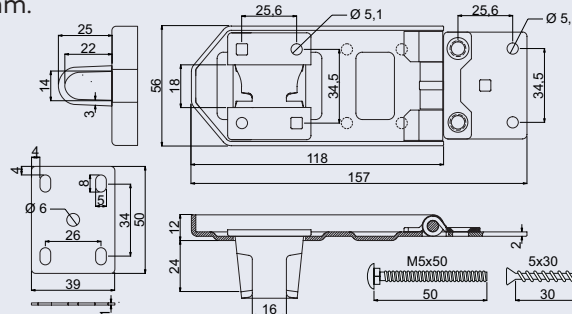

RG.155

- Masivní dvoukloubová ocelová petlice. Montáž petlice pomocí skrytých vrtů a průchozích šroubů.
- Síla petlice 2 mm, oko 5 mm. Délka 155 mm. Balení vč. 6 ks vrtů 5 x 30, 3 ks průchozích šroubů M5 x 50, podložek a matic.

Hmotnost netto: 0,32 kg

Barva:

- matný chrom (CH)
- matná černá (CRN)

od 155 Kč
188 Kč vč. DPH

Obj. kód	Název	Cena
0778-51100	RG.155.CRN	155 Kč
0778-51117	RG.155.CH	175 Kč

RG.118

- Bezpečnostní masivní jednokloubová ocelová petlice s ochranou oka visacího zámku.
- Určená pro vyšší stupeň zabezpečení. Montáž petlice pomocí skrytých vrtů a průchozích šroubů a destiček na vnitřní stranu dveří. Síla petlice 2 mm, oko 3 mm. Délka 118 mm.
- Balení vč. 6 ks vrtů 5 x 30, 3 ks průchozích šroubů M5 x 50, 2 ks destiček, podložek a matic.

Hmotnost netto: 0,31 kg

Barva:

- matný chrom (CH)
- matná černá (CRN)

od 140 Kč
169 Kč vč. DPH

Obj. kód	Název	Cena
0778-51124	RG.118.CRN	140 Kč
0778-51131	RG.118.CH	160 Kč

RGV.118.CRN/D70

- Souprava bezpečnostní masivní jednokloubové ocelové petlice a diskového visacího zámku. Zvláštní tvar oka petlice, chrání oko visacího zámku. Určená pro vyšší stupeň zabezpečení. Montáž petlice pomocí skrytých vrtů a průchozích šroubů a destiček na vnitřní stranu dveří. Síla petlice 2 mm, oko 3 mm. Délka 118 mm.
- Balení vč. 6 ks vrtů 5 x 30, 3 ks průchozích šroubů M5 x 50, 2 ks destiček, podložek, matic a 3 ks klíčů.