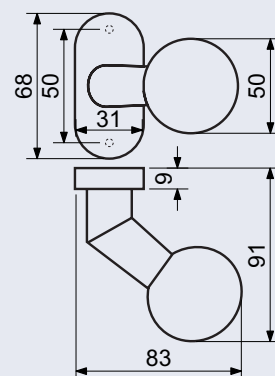

500 Kč
605 Kč vč. DPH

Obj. kód	Název	Pár/kus	Cena
0357-51001	RK.F.1902.FIX.CE	1 ks	500 Kč
0357-51018	RK.F.1902.OTL.CE	1 ks	500 Kč
0357-51025	RK.F.1902.OTP.CE	1 ks	500 Kč