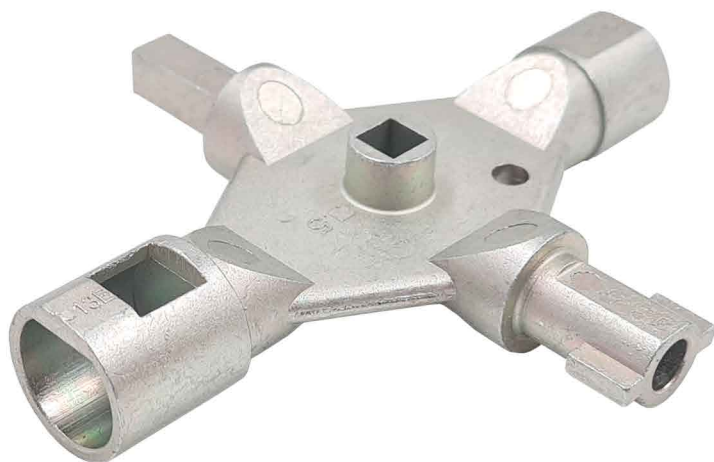

dveřní stavěč K 501

- 008203 - Stavěč dveřní K 501 Černý Mat
149x32x27mm

víceúčelový klíč

- 015743 - Klíč víceúčelový LK-1E slitina ZnAl
032.01.031.E

zavírač D 80V/13

- 808012 - Zavírač D 80V/13
černý matný, 40-80kg