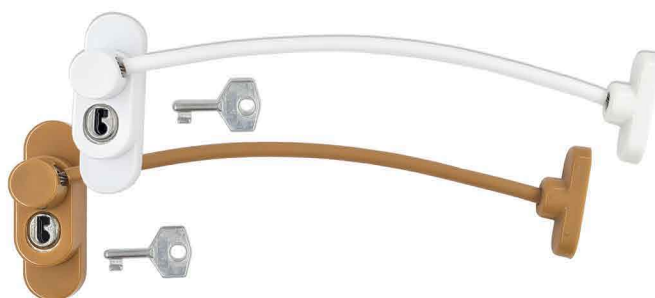

klíč plochý otevřený

- 010923 - Klíč plochý otevřený 6mm x 66mm

zástrč BFX NEREZ

- 032702 - Zástrč BFX 40 NEREZ

bránové pojezdové kolo

- 032925 - Bránové pojezdové kolo 100mm

okenní lankový zámek

- 051975 - Okenní lankový zámek BÍLÝ
- 051976 - Okenní lankový zámek BÉŽOVÝ