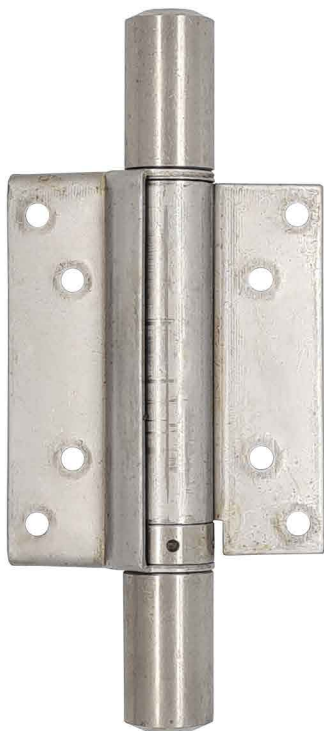

032037 - Madlo vyosené 28x300 černý lak

závěs seřiditelný ČERNÝ LAK

032947 - Závěs seřiditelný 470mm M16
na dřevěné dveře Černý lak

závěs pružinový NEREZ

032027 - Závěs pružinový 180mm 94x79mm Nerez

závěs seřiditelný ovál plotna