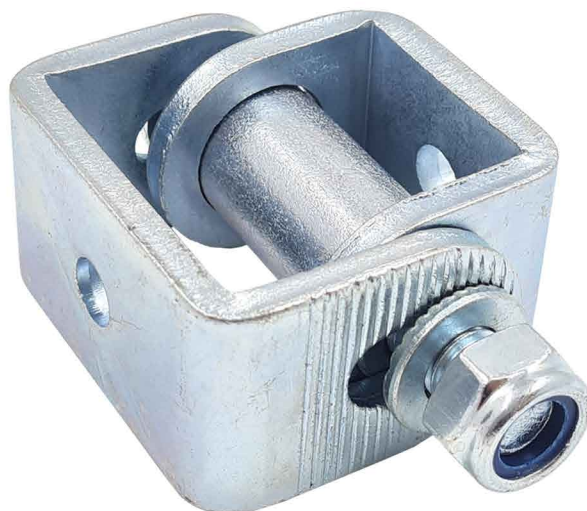

závěs na bránu nastavitelný

032943 - Závěs na bránu nastavitelný M 12 Bzn