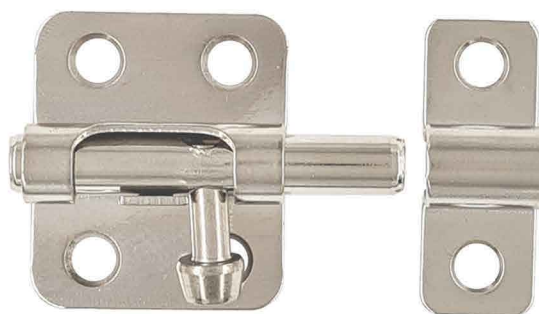

dveřní stavěč K 501

- 008203 - Stavěč dveřní K 501 Černý Mat
149x32x27mm

víceúčelový klíč

- 015743 - Klíč víceúčelový LK-1E slitina ZnAl
032.01.031.E

zavírač D 80V/13

- 808012 - Zavírač D 80V/13
černý matný, 40-80kg

spojovací pásek ČERNÝ LAK

- 045082 - Spojovací pásek 60mm
- 045083 - Spojovací pásek 80mm
- 045084 - Spojovací pásek 100mm
- 045085 - Spojovací pásek 120mm

úhelník s prolisem ČERNÝ LAK

- 045070 - Úhelník 20/1,8
- 045071 - Úhelník 25/1,8
- 045072 - Úhelník 30/1,8
- 045073 - Úhelník 40/1,8
- 045074 - Úhelník 50/1,8
- 045075 - Úhelník 60/1,8
- 045077 - Úhelník 80/2,0
- 045078 - Úhelník 100/2,0

klíč plochý otevřený

- 010923 - Klíč plochý otevřený 6mm x 66mm

zástrč BFX NEREZ

- 032702 - Zástrč BFX 40 NEREZ

bránové pojezdové kolo

- 032925 - Bránové pojezdové kolo 100mm

okenní lankový zámek

- 051975 - Okenní lankový zámek BÍLÝ
- 051976 - Okenní lankový zámek BÉŽOVÝ