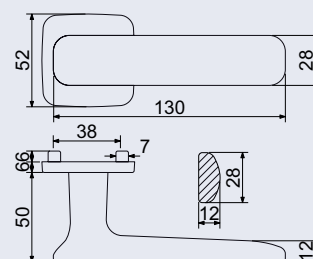

Povrch:

- lesklá mosaz (PVD)

Obj. kód	Název	Pár/kus	Cena
0308-51407	RK.C6.STROMBOLI.PZ.PVD	v páru	935 Kč
0308-51414	RK.C6.STROMBOLI.BB.PVD	v páru	935 Kč
0308-51421	RK.C6.STROMBOLI.WC.PVD	v páru	1 055 Kč