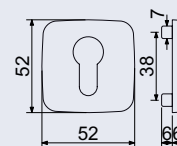

od 935 Kč
1 131 Kč vč. DPH

RK.C6.STROMBOLI

Hmotnost netto:

- BB/PZ – 1,02 kg
- WC – 1,14 kg

Povrch:

- matná měď tmavá (MDT)

Obj. kód	Název	Pár/kus	Cena
0308-51438	RK.C6.STROMBOLI.PZ.MDT	v páru	935 Kč
0308-51445	RK.C6.STROMBOLI.BB.MDT	v páru	935 Kč
0308-51452	RK.C6.STROMBOLI.WC.MDT	v páru	1 055 Kč

RK.C6.SANREMO

Hmotnost netto:

- BB/PZ – 0,97 kg
- WC – 1,10 kg

Povrch:

- nikl matný (NIMAT)

od 765 Kč
926 Kč vč. DPH

Obj. kód	Název	Pár/kus	Cena
0308-51469	RK.C6.SANREMO.PZ.NIMAT	v páru	765 Kč
0308-51476	RK.C6.SANREMO.BB.NIMAT	v páru	765 Kč
0308-51483	RK.C6.SANREMO.WC.NIMAT	v páru	885 Kč