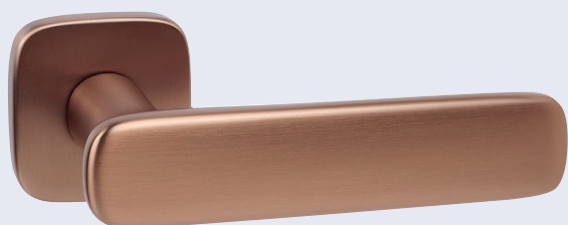

od 935 Kč
1 131 Kč vč. DPH

RK.C6.STROMBOLI

Hmotnost netto:

- BB/PZ – 1,02 kg
- WC – 1,14 kg

Povrch:

- matná mosaz (MS)

Obj. kód	Název	Pár/kus	Cena
0308-51377	RK.C6.STROMBOLI.PZ.MS	v páru	935 Kč
0308-51384	RK.C6.STROMBOLI.BB.MS	v páru	935 Kč
0308-51391	RK.C6.STROMBOLI.WC.MS	v páru	1 055 Kč

od 935 Kč
1 131 Kč vč. DPH

RK.C6.STROMBOLI

Hmotnost netto:

- BB/PZ – 1,02 kg
- WC – 1,14 kg

Povrch:

- lesklá mosaz (PVD)

Obj. kód	Název	Pár/kus	Cena
0308-51407	RK.C6.STROMBOLI.PZ.PVD	v páru	935 Kč
0308-51414	RK.C6.STROMBOLI.BB.PVD	v páru	935 Kč
0308-51421	RK.C6.STROMBOLI.WC.PVD	v páru	1 055 Kč

od 935 Kč
1 131 Kč vč. DPH

RK.C6.STROMBOLI

Hmotnost netto:

- BB/PZ – 1,02 kg
- WC – 1,14 kg

Povrch:

- matná měď tmavá (MDT)

Obj. kód	Název	Pár/kus	Cena
0308-51438	RK.C6.STROMBOLI.PZ.MDT	v páru	935 Kč
0308-51445	RK.C6.STROMBOLI.BB.MDT	v páru	935 Kč
0308-51452	RK.C6.STROMBOLI.WC.MDT	v páru	1 055 Kč