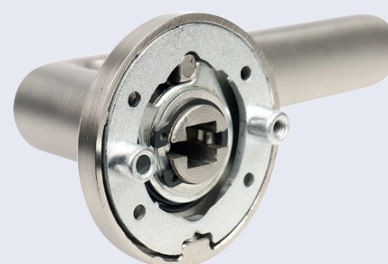

Vložka je vyráběna v provedení: oboustranná

Povrch: matný nikl (NI)

- Volně kopírovatelný klíč.

Materiál vložky a klíčů: mosaz

Visací zámek:

Materiál tělesa: mosaz

Materiál třmenu: nerezová ocel

Hmotnost netto: 0,368 kg

- Hliníkové kování na čtvercových a kulatých zamakových rozetách s vratnou pružinou klik.
- Praktické 2 sady šroubů, bez nutnosti jejich zkracování pro dveře tloušťky 40 mm.
- Dodáváno pro tloušťku dveří 32–58 mm.
- Balení vč. spojovacího materiálu, vrtací šablony a návodu na montáž.
- V provedení WC, balení obsahuje čtyřhran o velikosti 6 x 6 mm a redukci 6/8 mm.

**Povrch:**

- nikl matný (NIMAT)
- antracit (ANT)
- matná černá (CE)

- Zamaková konstrukce rozety v systému FIX IN.
- Pevné sešroubování klik a rozet skrz dveře.
- Vystupující matice a vodící unašeče šroubů, zabraňují pootočení rozet.