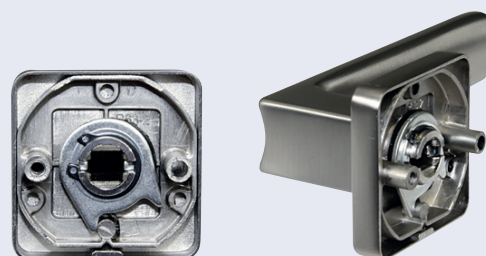

Vložka je vyráběna v provedení: oboustranná

Povrch: matný nikl (NI)

- Volně kopírovatelný klíč.

Materiál vložky a klíčů: mosaz

Visací zámek:

Materiál tělesa: mosaz

Materiál třmenu: nerezová ocel

Hmotnost netto: 0,368 kg

- Zamakové kování na čtvercových, kulatých a obdélníkových rozetách s vratnou pružinou klik.
- Použitý materiál vykazuje vysokou pevnost a odolnost povrchu proti opotřebení.
- Přesné opracování hran.
- Praktické 2 sady šroubů, bez nutnosti jejich zkracování pro dveře tloušťky 40 mm.
- Dodáváno pro tloušťku dveří 32–58 mm.
- Balení vč. spojovacího materiálu, vrtací šablony a návodu na montáž.
- V provedení WC, balení obsahuje čtyřhran o velikosti 6 x 6 mm a redukci 6/8 mm.

Povrch:

- nikl matný (NIMAT)
- matná černá (CE)
- matná mosaz (MS)
- lesklá mosaz (PVD)
- matná měď tmavá (MDT)

- Zamaková konstrukce rozety v systému FIX IN.
- Pevné sešroubování klik a rozet skrz dveře.
- Vystupující matice a vodící unašeče šroubů, zabraňují pootočení rozet.