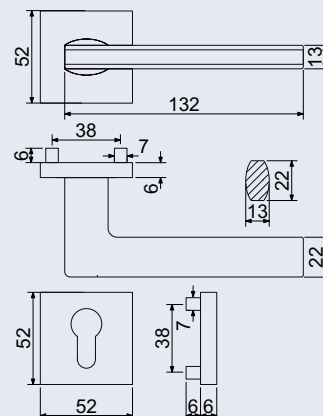

od 535 Kč
647 Kč vč. DPH

Obj. kód	Název	Pár/kus	Cena
0308-51223	RK.C36.RIMINI.PZ.NIMAT	v páru	535 Kč
0308-51230	RK.C36.RIMINI.BB.NIMAT	v páru	535 Kč
0308-51247	RK.C36.RIMINI.WC.NIMAT	v páru	640 Kč