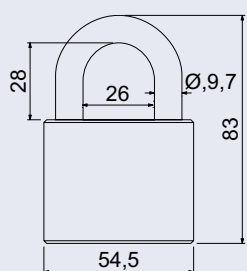

1 370 Kč
1 658 Kč vč. DPH

Obj. kód	Název	Cena
0750-47844	ES.30/35+RV.310.L.NI.SET2+1	1 370 Kč