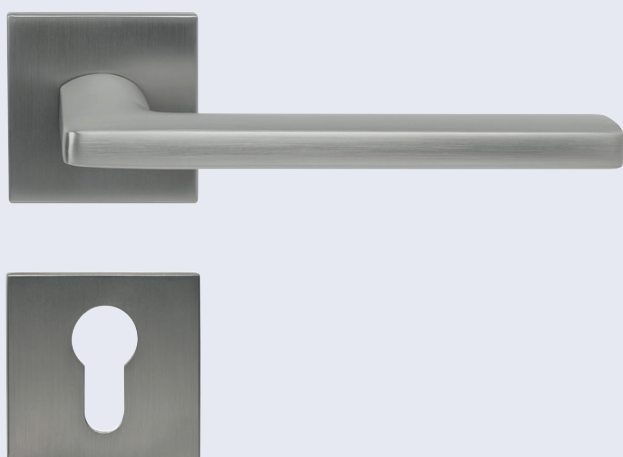

Povrch:

- nikl matný (NIMAT)
- antracit (ANT)
- matná černá (CE)

- Zamaková konstrukce rozety v systému FIX IN.
- Pevné sešroubování klik a rozet skrz dveře.
- Vystupující matice a vodící unašeče šroubů, zabraňují pootočení rozet.

RK.C36.RIMINI

Hmotnost netto:

- BB/PZ – 0,59 kg
- WC – 0,70 kg

Povrch:

- nikl matný (NIMAT)