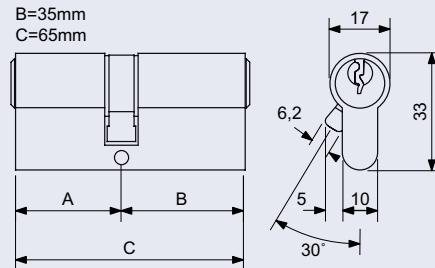

Knoflíková vložka – 3 ks klíčů

Obj.kód	Název	Cena
0681-52114	EB.K30/30.NI	222 Kč
0681-52121	EB.30/35K.NI	222 Kč
0681-52138	EB.30/40K.NI	237 Kč
0681-52145	EB.K40/40.NI	257 Kč

EB.30/35.NI
A=30mm
B=35mm
C=65mm

EB.30/35K.NI
A=30mm
B=35mm
C=65mm