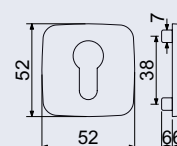

od 935 Kč
1 131 Kč vč. DPH

RK.C6.STROMBOLI

Hmotnost netto:

- BB/PZ – 1,02 kg
- WC – 1,14 kg

Povrch:

- lesklá mosaz (PVD)

Obj. kód	Název	Pár/kus	Cena
0308-51407	RK.C6.STROMBOLI.PZ.PVD	v páru	935 Kč
0308-51414	RK.C6.STROMBOLI.BB.PVD	v páru	935 Kč
0308-51421	RK.C6.STROMBOLI.WC.PVD	v páru	1 055 Kč