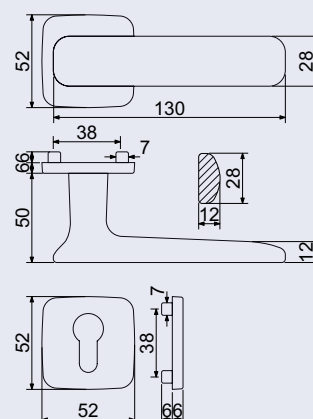

Obj. kód	Název	Pár/kus	Cena
0308-51315	RK.C6.STROMBOLI.PZ.NIMAT	v páru	765 Kč
0308-51322	RK.C6.STROMBOLI.BB.NIMAT	v páru	765 Kč
0308-51339	RK.C6.STROMBOLI.WC.NIMAT	v páru	885 Kč

od 765 Kč
926 Kč vč. DPH