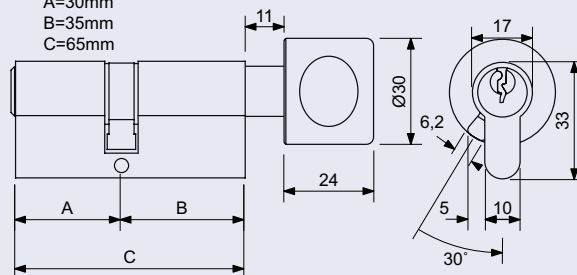

Polotovár klíče, vyřezaný klíč

Obj.kód	Název	Cena
0681-52152	KP.EUROBASIC	8,60 Kč
0681-52169	KV.EUROBASIC	38 Kč