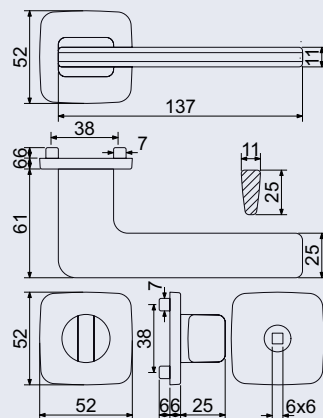

Povrch:

- nikl matný (NIMAT)