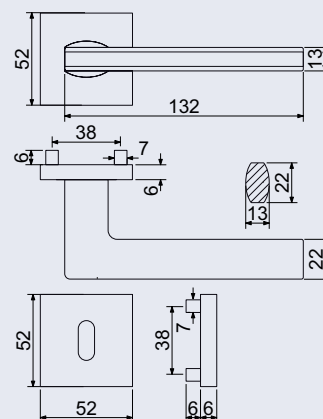

Obj. kód	Název	Pár/kus	Cena
0308-51254	RK.C36.RIMINI.PZ.ANT	v páru	565 Kč
0308-51261	RK.C36.RIMINI.BB.ANT	v páru	565 Kč
0308-51278	RK.C36.RIMINI.WC.ANT	v páru	670 Kč