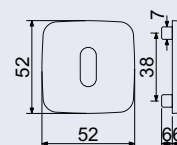

od 765 Kč
926 Kč vč. DPH

od 935 Kč
1 131 Kč vč. DPH

RK.C6.STROMBOLI

Hmotnost netto:

- BB/PZ – 1,02 kg
- WC – 1,14 kg

Povrch:

- matná mosaz (MS)

Obj. kód	Název	Pár/kus	Cena
0308-51377	RK.C6.STROMBOLI.PZ.MS	v páru	935 Kč
0308-51384	RK.C6.STROMBOLI.BB.MS	v páru	935 Kč
0308-51391	RK.C6.STROMBOLI.WC.MS	v páru	1 055 Kč