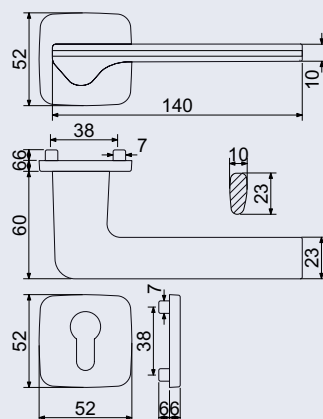

od 935 Kč
1 131 Kč vč. DPH

RK.C6.STROMBOLI

Hmotnost netto:

- BB/PZ – 1,02 kg
- WC – 1,14 kg

Povrch:

- matná měď tmavá (MDT)

Obj. kód	Název	Pár/kus	Cena
0308-51438	RK.C6.STROMBOLI.PZ.MDT	v páru	935 Kč
0308-51445	RK.C6.STROMBOLI.BB.MDT	v páru	935 Kč
0308-51452	RK.C6.STROMBOLI.WC.MDT	v páru	1 055 Kč

RK.C6.SANREMO

Hmotnost netto:

- BB/PZ – 0,97 kg
- WC – 1,10 kg

Povrch:

- nikl matný (NIMAT)

od 765 Kč
926 Kč vč. DPH

Obj. kód	Název	Pár/kus	Cena
0308-51469	RK.C6.SANREMO.PZ.NIMAT	v páru	765 Kč
0308-51476	RK.C6.SANREMO.BB.NIMAT	v páru	765 Kč
0308-51483	RK.C6.SANREMO.WC.NIMAT	v páru	885 Kč