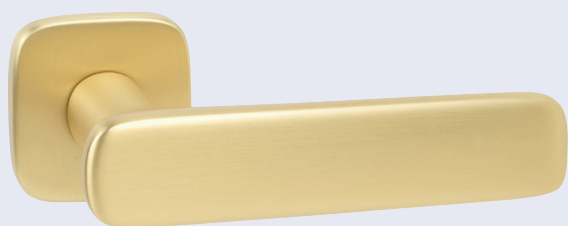

od 935 Kč
1 131 Kč vč. DPH

RK.C6.STROMBOLI

Hmotnost netto:

- BB/PZ – 1,02 kg
- WC – 1,14 kg

Povrch:

- matná mosaz (MS)