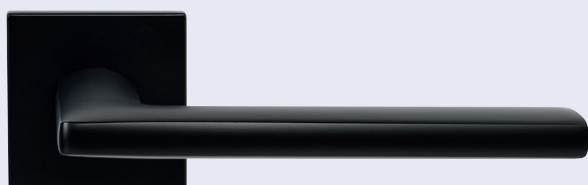

od 535 Kč
647 Kč vč. DPH

RK.C36.RIMINI

Hmotnost netto:

- BB/PZ – 0,59 kg
- WC – 0,70 kg

Povrch:

- matná černá (CE)