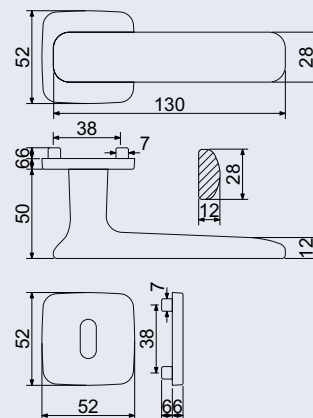

- Zamakové kování na čtvercových, kulatých a obdélníkových rozetách s vratnou pružinou klik.
- Použitý materiál vykazuje vysokou pevnost a odolnost povrchu proti opotřebení.
- Přesné opracování hran.
- Praktické 2 sady šroubů, bez nutnosti jejich zkracování pro dveře tloušťky 40 mm.
- Dodáváno pro tloušťku dveří 32–58 mm.
- Balení vč. spojovacího materiálu, vrtací šablony a návodu na montáž.
- V provedení WC, balení obsahuje čtyřhran o velikosti 6 x 6 mm a redukci 6/8 mm.

od 765 Kč
926 Kč vč. DPH

RK.C6.STROMBOLI

Hmotnost netto:

- BB/PZ – 1,02 kg
- WC – 1,14 kg

Povrch:

- matná černá (CE)

Obj. kód	Název	Pár/kus	Cena
0308-51346	RK.C6.STROMBOLI.PZ.CE	v páru	765 Kč
0308-51353	RK.C6.STROMBOLI.BB.CE	v páru	765 Kč
0308-51360	RK.C6.STROMBOLI.WC.CE	v páru	885 Kč