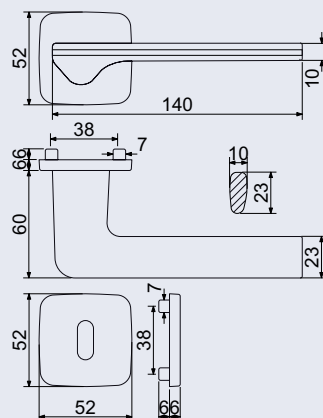

RK.C6.SANREMO

Hmotnost netto:

- BB/PZ – 0,97 kg
- WC – 1,10 kg

Povrch:

- nikl matný (NIMAT)

od 765 Kč
926 Kč vč. DPH

Obj. kód	Název	Pár/kus	Cena
0308-51469	RK.C6.SANREMO.PZ.NIMAT	v páru	765 Kč
0308-51476	RK.C6.SANREMO.BB.NIMAT	v páru	765 Kč
0308-51483	RK.C6.SANREMO.WC.NIMAT	v páru	885 Kč

RK.C6.SANREMO

Hmotnost netto:

- BB/PZ – 0,97 kg
- WC – 1,10 kg

Povrch:

- matná černá (CE)

od 765 Kč
923 Kč vč. DPH

Obj. kód	Název	Pár/kus	Cena
0308-51490	RK.C6.SANREMO.PZ.CE	v páru	765 Kč
0308-51506	RK.C6.SANREMO.BB.CE	v páru	765 Kč
0308-51513	RK.C6.SANREMO.WC.CE	v páru	885 Kč

RK.C6.CAPRI

Hmotnost netto:

- BB/PZ – 0,96 kg
- WC – 1,18 kg

Povrch:

- nikl matný (NIMAT)

od 765 Kč
926 Kč vč. DPH

Obj. kód	Název	Pár/kus	Cena
0308-51520	RK.C6.CAPRI.PZ.NIMAT	v páru	765 Kč
0308-51537	RK.C6.CAPRI.BB.NIMAT	v páru	765 Kč
0308-51544	RK.C6.CAPRI.WC.NIMAT	v páru	885 Kč