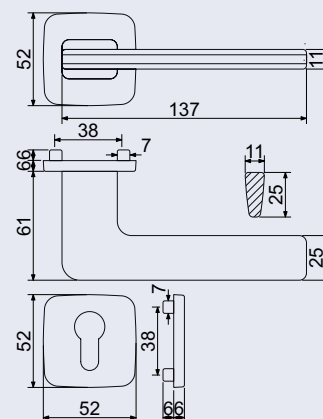

RK.C6.CAPRI

Hmotnost netto:

- BB/PZ – 0,96 kg
- WC – 1,18 kg

Povrch:

- matná černá (CE)

od 765 Kč
926 Kč vč. DPH

Obj. kód	Název	Pár/kus	Cena
0308-51568	RK.C6.CAPRI.PZ.CE	v páru	765 Kč
0308-51575	RK.C6.CAPRI.BB.CE	v páru	765 Kč
0308-51582	RK.C6.CAPRI.WC.CE	v páru	885 Kč

- Hliníkové kování na čtvercových a kulatých zamakových rozetách s vratnou pružinou klik.
- Praktické 2 sady šroubů, bez nutnosti jejich zkracování pro dveře tloušťky 40 mm.
- Dodáváno pro tloušťku dveří 32–58 mm.
- Balení vč. spojovacího materiálu, vrtací šablony a návodu na montáž.
- V provedení WC, balení obsahuje čtyřhran o velikosti 6 x 6 mm a redukci 6/8 mm.

Povrch:

- nikl matný (NIMAT)
- antracit (ANT)
- matná černá (CE)

- Zamaková konstrukce rozety v systému FIX IN.
- Pevné sešroubování klik a rozet skrz dveře.
- Vystupující matice a vodící unašeče šroubů, zabraňují pootočení rozet.

RK.C36.RIMINI

Hmotnost netto:

- BB/PZ – 0,59 kg
- WC – 0,70 kg

Povrch:

- nikl matný (NIMAT)

od 535 Kč
647 Kč vč. DPH

Obj. kód	Název	Pár/kus	Cena
0308-51223	RK.C36.RIMINI.PZ.NIMAT	v páru	535 Kč
0308-51230	RK.C36.RIMINI.BB.NIMAT	v páru	535 Kč
0308-51247	RK.C36.RIMINI.WC.NIMAT	v páru	640 Kč