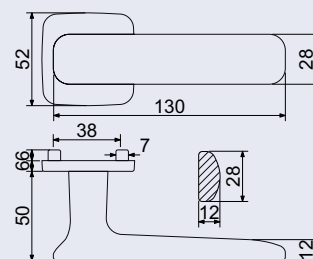

Obj. kód	Název	Pár/kus	Cena
0308-51377	RK.C6.STROMBOLI.PZ.MS	v páru	935 Kč
0308-51384	RK.C6.STROMBOLI.BB.MS	v páru	935 Kč
0308-51391	RK.C6.STROMBOLI.WC.MS	v páru	1 055 Kč