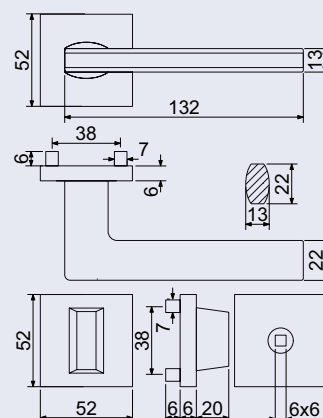

Obj. kód	Název	Pár/kus	Cena
0308-51285	RK.C36.RIMINI.PZ.CE	v páru	535 Kč
0308-51292	RK.C36.RIMINI.BB.CE	v páru	535 Kč
0308-51308	RK.C36.RIMINI.WC.CE	v páru	640 Kč