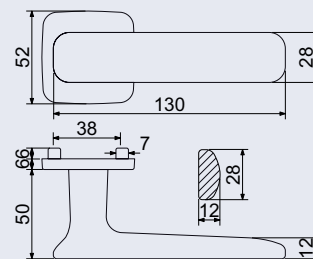

Povrch:

- matná měď tmavá (MDT)

Obj. kód	Název	Pár/kus	Cena
0308-51438	RK.C6.STROMBOLI.PZ.MDT	v páru	935 Kč
0308-51445	RK.C6.STROMBOLI.BB.MDT	v páru	935 Kč
0308-51452	RK.C6.STROMBOLI.WC.MDT	v páru	1 055 Kč