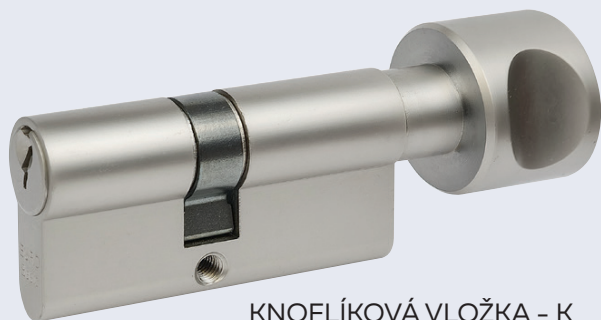

od 142 Kč
172 Kč vč. DPH

KNOFLÍKOVÁ VLOŽKA - K

EURO BASIC

- Stavební 5stavítková vložka.
- 11.360 reálných kombinací klíče.

Vložka je vyráběna v provedení: oboustranná nebo knoflíková (K).

- Volně kopírovatelný klíč.

Materiál vložky: kombinace mosazi (bubínek) a zinku (těleso vložky).

Materiál klíčů: mosaz

Povrch: matný nikl (NI)

Balení obsahuje: 3 ks klíčů a 1 ks šroubu 60 mm

- Standardně jsou vložky dodávány v krabici.
- Možnost objednání v transparentním blistru + 9,-Kč/ks.

Vložka je vyráběna v provedení: oboustranná

Povrch: matný nikl (NI)

- Volně kopírovatelný klíč.

Materiál vložky a klíčů: mosaz

Visací zámek:

Materiál tělesa: mosaz

Materiál třmenu: nerezová ocel

Hmotnost netto: 0,368 kg