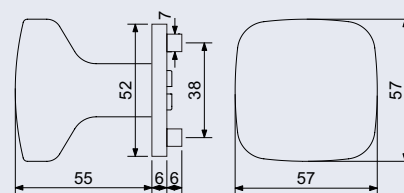

NIMAT

CE

495 Kč
599 Kč vč. DPH

RK.KNOB.C6

- Fixní koule k zamakovému a hliníkovému kování
- Vhodná pro kování :
RK.C6.CAPRI, RK.C6.SANREMO, RK.C6.STROMBOLI

Hmotnost netto: 0,57 kg

Povrch:

- nikl matný (NIMAT)
- antracit (ANT)