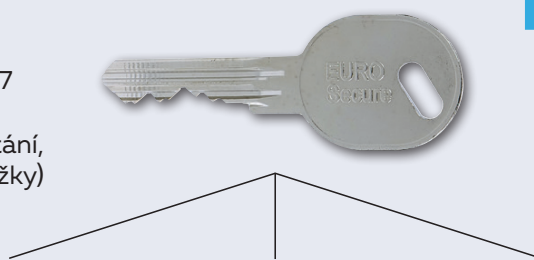

1 370 Kč
1 658 Kč vč. DPH

Obj. kód	Název	Cena
0750-47844	ES.30/35+RV.310.L.NI.SET2+1	1 370 Kč