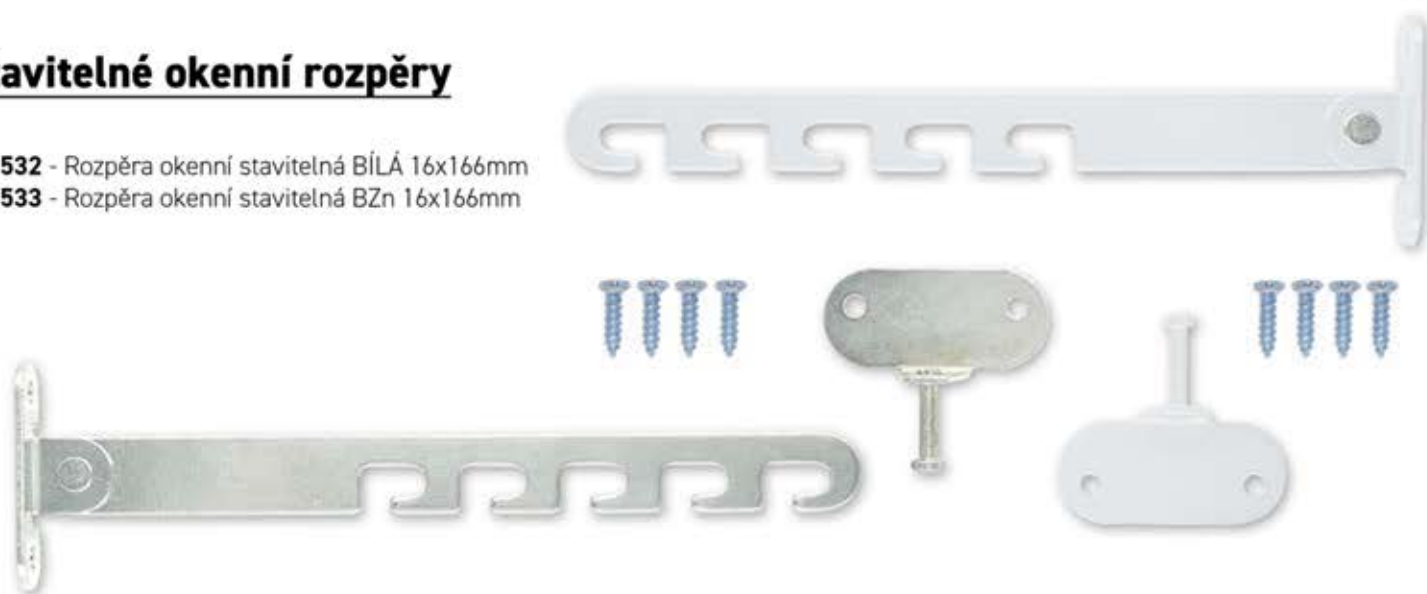

Stavitelné okenní rozpěry

009532 - Rozpěra okenní stavitelná BÍLÁ 16x166mm

009533 - Rozpěra okenní stavitelná BZn 16x166mm