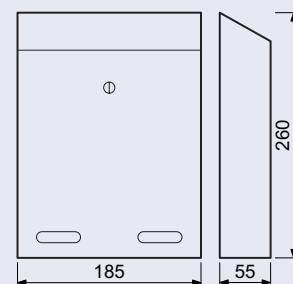

Obj. kód	Název	Cena
0871-54422	BK.516.CM	370 Kč
0871-54439	BK.516.HM	370 Kč
0871-54446	BK.516.AM	370 Kč
0871-54453	BK.516.SM	370 Kč