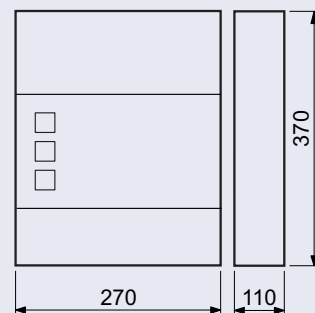

Obj. kód	Název	Cena
0871-54460	BK.525.G.AM	780 Kč