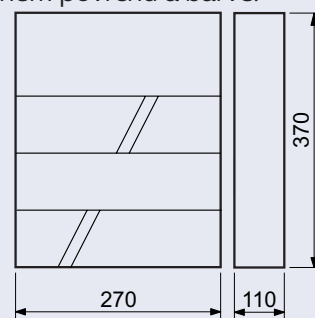

Obj. kód	Název	Cena
0871-54477	BK.524.WO.AM	875 Kč
0871-54484	BK.524.AM	770 Kč