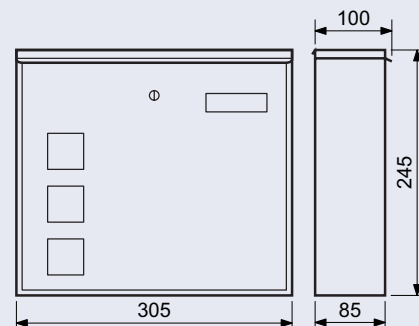

## BK.519

- Ocelová schránka s okénky z čírého plexiskla umožňující částečný průhled do jejího vnitřku.

- Možnost kombinace s domovními čísly ve shodném povrchu a barvě!

**Rozměr š/v/h:** 305 x 245 x 100 mm

**Rozměr vhozu š/v:** 299 x 30 mm

**Síla materiálu:** 0,6 mm

**Hmotnost netto:** 1,3 kg

- Balení vč. mont. materiálu a 2 ks klíčů.

**Povrch:** strukturovaný

**Barva:**

antracit matná – AM (RAL7016)

černá matná – CM (RAL9017)

## BK.520.AM

- Ocelová schránka.
- Možnost kombinace s domovními čísly ve shodném povrchu a barvě!
- Vhodná pro použití i do sestav.

**Rozměr š/v/h:** 215 x 230 x 85 mm

**Rozměr vhozu š/v:** 172 x 30 mm

**Síla materiálu:** 0,6 mm

## BK.520.N

- Nerezová schránka.
- Možnost kombinace s domovními čísly ve shodném povrchu a barvě!
- Vhodná pro použití i do sestav.

**Rozměr š/v/h:** 215 x 230 x 85 mm

**Rozměr vhozu š/v:** 172 x 30 mm

**Síla materiálu:** 0,6 mm