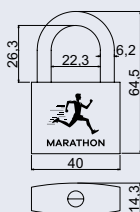

**Hmotnost netto:**

MK3 0,53 kg

MK5 0,86 kg

MK10 1,69 kg

**od 540 Kč**

653 Kč vč. DPH

**MASTER KEY SYSTEM**

**Povrch:** kartáčovaný