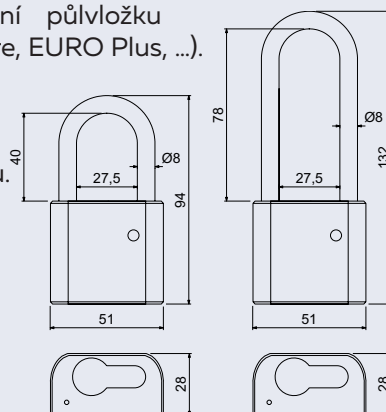

od 390 Kč
472 Kč vč. DPH

Obj. kód	Název	Cena
0777-50615	RV.320.L	390 Kč
0777-50622	RV.320.L.PL	420 Kč