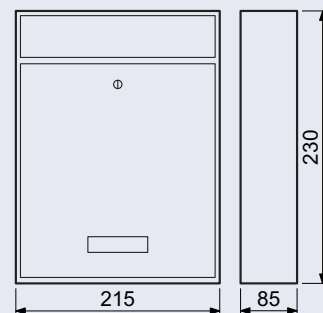

730 Kč

883 Kč vč. DPH

Obj. kód	Název	Cena
0871-52015	BK.520.N	730 Kč