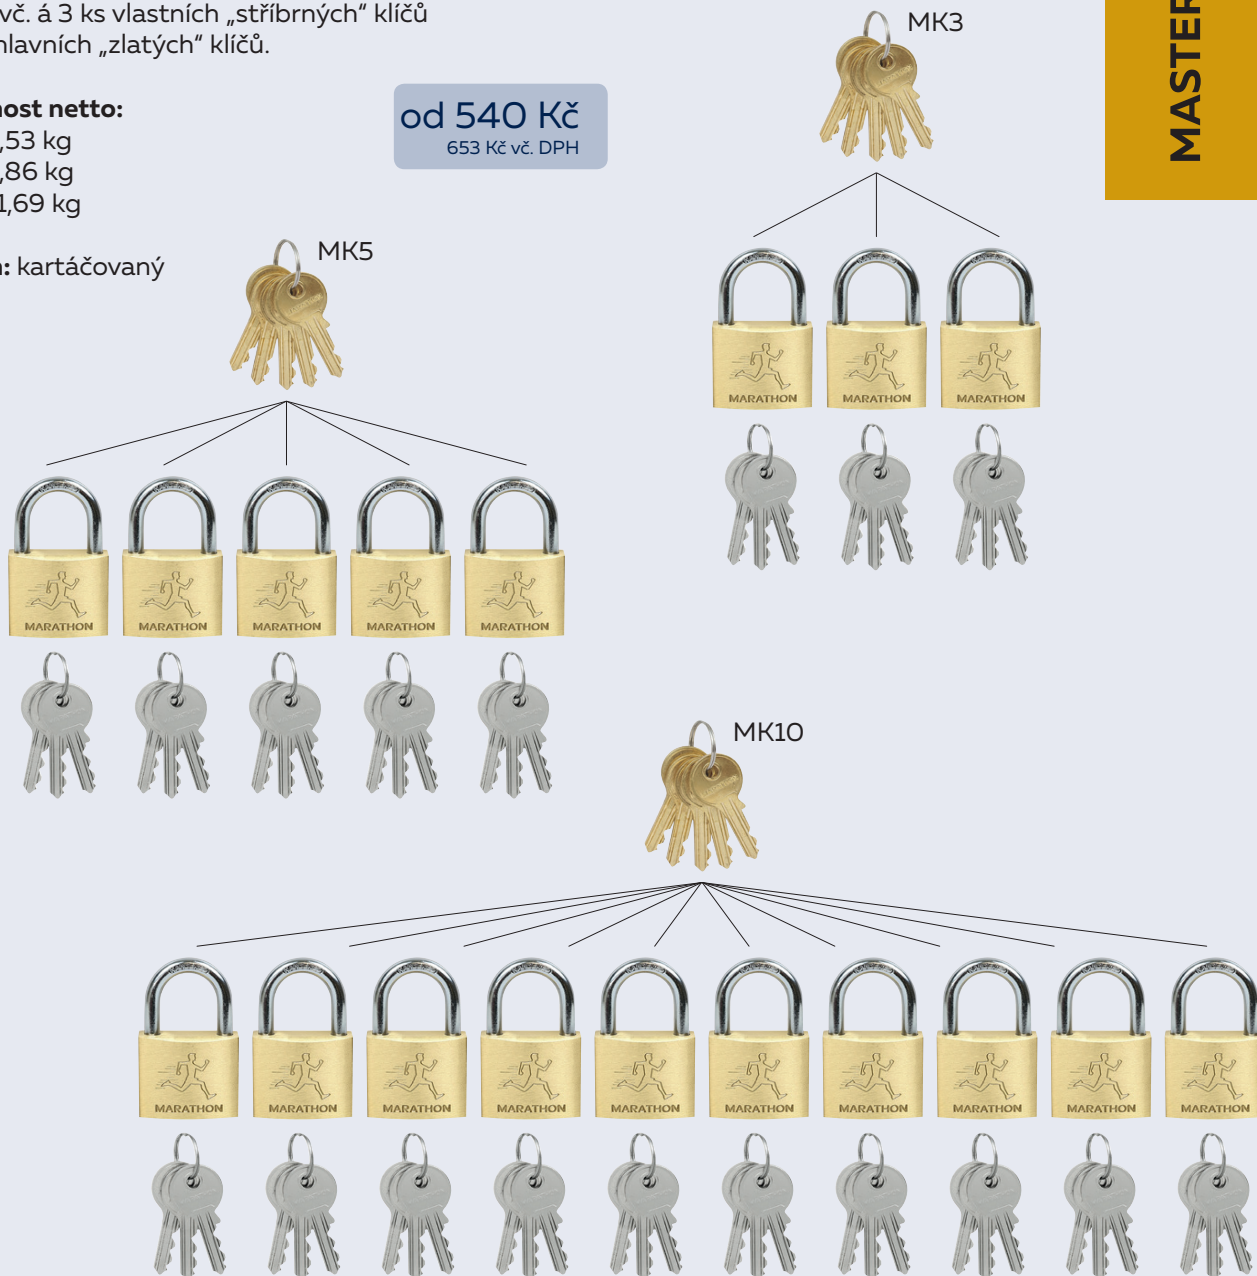

## RV.MARATHON.40

- Mosazné visací zámky v systému hlavního (generálního) klíče.
- Hlavní „zlatý“ klíč ovládá všechny zámky sestavy, ostatní vlastní „stříbrné“ klíče pouze svůj zámek.
- Vysoký počet odlišných kombinací jednotlivých sestav.
- Třmen zámku HARDENED, jištěný ve dvou bodech.
- Zamykání bez klíče – zatlačením třmenu.
- Vložka zámku s 5 odpruženými stavítky.
- Varianty sestav v počtu 3 ks, 5 ks a 10 ks zámků.
- Balení vč. á 3 ks vlastních „stříbrných“ klíčů a 5 ks hlavních „zlatých“ klíčů.

**Hmotnost netto:**

MK3 0,53 kg

MK5 0,86 kg

MK10 1,69 kg

**od 540 Kč**

653 Kč vč. DPH

**MASTER KEY SYSTEM**

**Povrch:** kartáčovaný

Obj. kód	Název	Hlavní klíč zlatý	Vlastní klíč stříbrný	Visací zámek	Cena
0777-50653	RV.MARATHON.40.MK3	5 ks	3 x 3 ks	3 ks	540 Kč
0777-50660	RV.MARATHON.40.MK5	5 ks	5 x 3 ks	5 ks	890 Kč
0777-50677	RV.MARATHON.40.MK10	5 ks	10 x 3 ks	10 ks	1 760 Kč

### RV.CASTLE.40

- Ocelový visací z pozinkovaných plátů a tvrzeným plastovým krytem.
- Standardní nebo prodloužený (PL) třmen zámku HARDENED, jištěný ve dvou bodech.
- Zamykání bez klíče – zatlačením třmenu.
- Vložka zámku s 5 odpruženými stavítky.
- Balení vč. 3 ks klíčů.