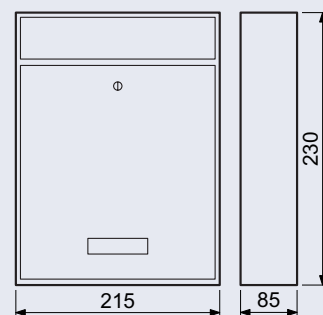

BK.520.AM

- Ocelová schránka.
- Možnost kombinace s domovními čísly ve shodném povrchu a barvě!
- Vhodná pro použití i do sestav.

Rozměr š/v/h: 215 x 230 x 85 mm

Rozměr vhozu š/v: 172 x 30 mm

Síla materiálu: 0,6 mm

Hmotnost netto: 1,1 kg

- Balení vč. mont. materiálu a 2 ks klíčů.

Povrch: strukturovaný

Barva:

antracit matná – AM (RAL7016)

470 Kč

568 Kč vč. DPH

Obj. kód	Název	Cena
0871-52008	BK.520.AM	470 Kč

BK.520.N

- Nerezová schránka.
- Možnost kombinace s domovními čísly ve shodném povrchu a barvě!
- Vhodná pro použití i do sestav.

Rozměr š/v/h: 215 x 230 x 85 mm

Rozměr vhozu š/v: 172 x 30 mm

Síla materiálu: 0,6 mm

Hmotnost netto: 1,1 kg

- Balení vč. mont. materiálu a 2 ks klíčů.

Povrch: strukturovaný

Barva: matná nerez – N