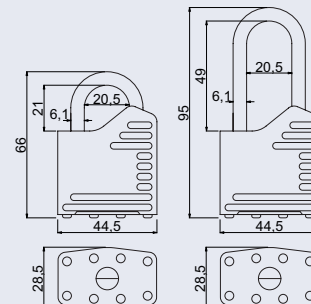

od 115 Kč
139 Kč vč. DPH

Obj. kód	Název	Cena
0777-50639	RV.CASTLE.40	115 Kč
0777-50646	RV.CASTLE.40.PL	125 Kč