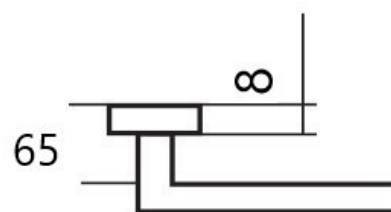

Dostupnost na hlavním skladě:
Dostupné množství u dodavatele:

skladem u dodavatele
více než 20 ks

Parametry

Značka	TWIN
Barva	Nerez mat, F9 imitace nerez