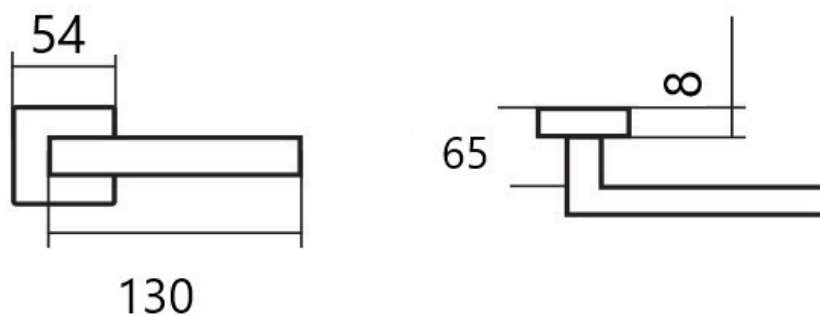

Dostupnost sklad SEZAM : u dodavatele
Dostupné sklad dodavatele: 307,00 sd

Parametry

Značka	TWIN
Barva	Nerez mat, F9 imitace nerez