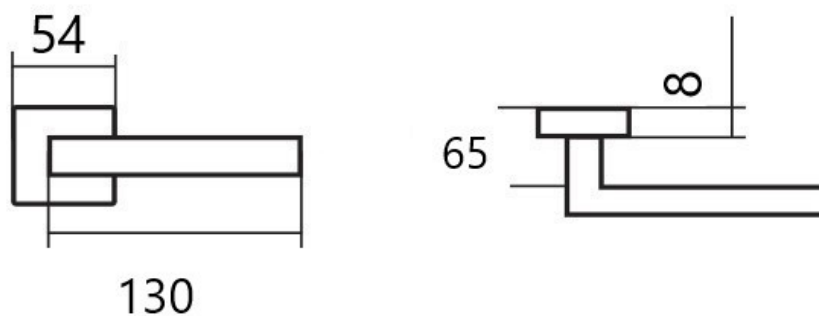

FINE IH004 BB/E KOV

» DVEŘNÍ KOVÁNÍ » INTERIÉROVÉ » Rozetové kulaté

Dodavatelské číslo	HS128879
Značka	TWIN
Kód produktu	03800-6745

Povrch:
CM - černý mat (s plastovou vnitřní rozetou)
E - nerez matný (s kovovou vnitřní rozetou)

Provedení:
BB - na obyčejný klíč
PZ - na cylindrickou vložku (např. FAB)
WC - s WC klíčkou

Kování je certifikováno pro použití na protipožárních dveřích (viz níže prohlášení o shodě).

[produktový list](#)

[prohlášení o shodě](#)
([vysvětlení klasifikační tabulky](#))

Dostupnost sklad SEZAM : u dodavatele
Dostupné sklad dodavatele: 253,00 sd

Parametry

Značka	TWIN
Barva	Nerez mat, F9 imitace nerez