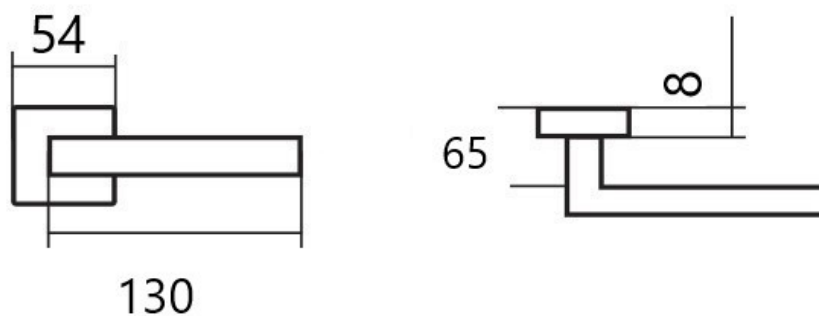

FINE IH004 BB/E KOV

» DVEŘNÍ KOVÁNÍ » INTERIÉROVÉ » Rozetové kulaté

Dodavatelské číslo	HS128879
Značka	TWIN
Kód produktu	03800-6745

Povrch:
CM - černý mat (s plastovou vnitřní rozetou)
E - nerez matný (s kovovou vnitřní rozetou)

Provedení:
BB - na obyčejný klíč
PZ - na cylindrickou vložku (např. FAB)
WC - s WC klíčkou

Kování je certifikováno pro použití na protipožárních dveřích (viz níže prohlášení o shodě).

[produktový list](#)

[prohlášení o shodě](#)
([vysvětlení klasifikační tabulky](#))

Dostupnost sklad SEZAM : u dodavatele
Dostupné sklad dodavatele: 307,00 sd

Parametry

Značka	TWIN
Barva	Nerez mat, F9 imitace nerez