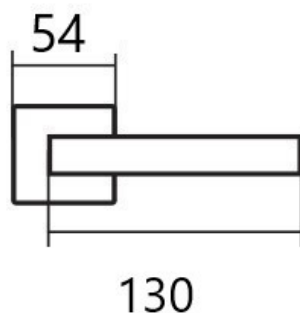

Dostupnost na hlavním skladě:
Dostupné množství u dodavatele:

skladem u dodavatele
více než 20 ks

Parametry

Značka	TWIN
Barva	Nerez mat, F9 imitace nerez