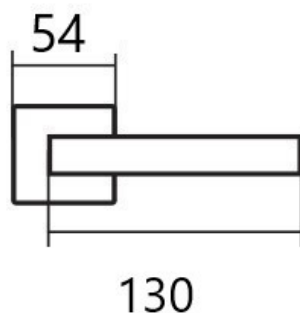

FINE IH004 PZ/E KOV

» DVEŘNÍ KOVÁNÍ » INTERIÉROVÉ » Rozetové kulaté

Dodavatelské číslo	HS128880
Značka	TWIN
Kód produktu	03800-6750
Balení	0 ks

Povrch:
CM - černý mat (s plastovou vnitřní rozetou)
E - nerez matný (s kovovou vnitřní rozetou)

Provedení:
BB - na obyčejný klíč
PZ - na cylindrickou vložku (např. FAB)
WC - s WC kličkou

Kování je certifikováno pro použití na protipožárních dveřích (viz níže prohlášení o shodě).

[produktový list](#)

[prohlášení o shodě](#)
([vysvětlení klasifikační tabulky](#))

Dostupnost na hlavním skladě:
Dostupné množství u dodavatele:

skladem u dodavatele
skladem

Parametry

Značka	TWIN
Barva	Nerez mat, F9 imitace nerez