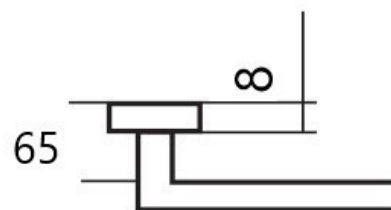

FINE IH004 PZ/E KOV

» DVEŘNÍ KOVÁNÍ » INTERIÉROVÉ » Rozetové kulaté

Dodavatelské číslo	HS128880
Značka	TWIN
Kód produktu	03800-6750
Balení	0 ks

Povrch:
CM - černý mat (s plastovou vnitřní rozetou)
E - nerez matný (s kovovou vnitřní rozetou)

Provedení:
BB - na obyčejný klíč
PZ - na cylindrickou vložku (např. FAB)
WC - s WC kličkou

Kování je certifikováno pro použití na protipožárních dveřích (viz níže prohlášení o shodě).

[produktový list](#)

[prohlášení o shodě](#)
([vysvětlení klasifikační tabulky](#))

Dostupnost na hlavním skladě:
Dostupné množství u dodavatele:

skladem u dodavatele
skladem

Parametry

Značka	TWIN
Barva	Nerez mat, F9 imitace nerez