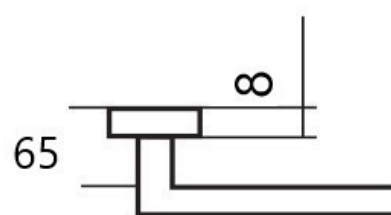

FINE IH004 PZ/E KOV

» DVEŘNÍ KOVÁNÍ » INTERIÉROVÉ » Rozetové kulaté

Dodavatelské číslo	HS128880
Značka	TWIN
Kód produktu	03800-6750

Povrch:
CM - černý mat (s plastovou vnitřní rozetou)
E - nerez matný (s kovovou vnitřní rozetou)

Provedení:
BB - na obyčejný klíč
PZ - na cylindrickou vložku (např. FAB)
WC - s WC klíčkou

Kování je certifikováno pro použití na protipožárních dveřích (viz níže prohlášení o shodě).

[produktový list](#)

[prohlášení o shodě](#)
([vysvětlení klasifikační tabulky](#))

Dostupnost sklad SEZAM :
Dostupné sklad dodavatele:

u dodavatele
112,00 sd

Parametry

Značka	TWIN
Barva	Nerez mat, F9 imitace nerez