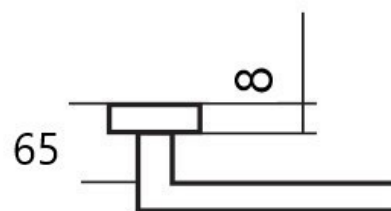

Dostupnost sklad SEZAM : u dodavatele
Dostupné sklad dodavatele: 112,00 sd

Parametry

Značka	TWIN
Barva	Nerez mat, F9 imitace nerez