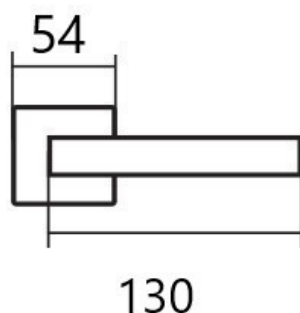

Dostupnost sklad SEZAM :
Dostupné sklad dodavatele:

u dodavatele
112,00 sd

Parametry

Značka	TWIN
Barva	Nerez mat, F9 imitace nerez