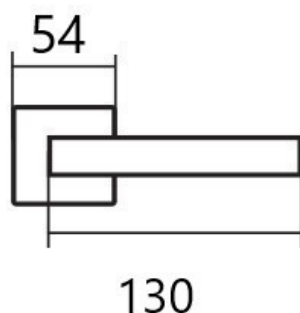

FINE IH004 PZ/E KOV

» DVEŘNÍ KOVÁNÍ » INTERIÉROVÉ » Rozetové kulaté

Dodavatelské číslo	HS128880
Značka	TWIN
Kód produktu	03800-6750

Povrch:
CM - černý mat (s plastovou vnitřní rozetou)
E - nerez matný (s kovovou vnitřní rozetou)

Provedení:
BB - na obyčejný klíč
PZ - na cylindrickou vložku (např. FAB)
WC - s WC klíčkou

Kování je certifikováno pro použití na protipožárních dveřích (viz níže prohlášení o shodě).

[produktový list](#)

[prohlášení o shodě](#)
([vysvětlení klasifikační tabulky](#))

Dostupnost sklad SEZAM :
Dostupné sklad dodavatele:

u dodavatele
112,00 sd

Parametry

Značka	TWIN
Barva	Nerez mat, F9 imitace nerez