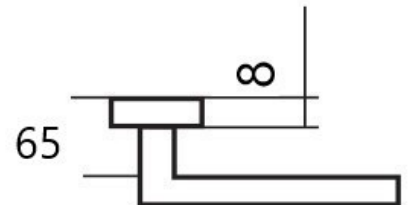

FINE IH004 PZ/E KOV

» DVEŘNÍ KOVÁNÍ » INTERIÉROVÉ » Rozetové kulaté

Dodavatelské číslo	HS128880
Značka	TWIN
Kód produktu	03800-6750
Balení	0 ks

Povrch:
CM - černý mat (s plastovou vnitřní rozetou)
E - nerez matný (s kovovou vnitřní rozetou)

Provedení:
BB - na obyčejný klíč
PZ - na cylindrickou vložku (např. FAB)
WC - s WC kličkou

Kování je certifikováno pro použití na protipožárních dveřích (viz níže prohlášení o shodě).

[produktový list](#)

[prohlášení o shodě](#)
(vysvětlení klasifikační tabulky)

Dostupnost na hlavním skladě:
Dostupné množství u dodavatele:

skladem u dodavatele
skladem

Parametry

Značka	TWIN
Barva	Nerez mat, F9 imitace nerez