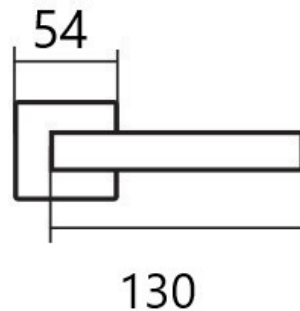

FINE IH004 PZ/E KOV

» DVEŘNÍ KOVÁNÍ » INTERIÉROVÉ » Rozetové kulaté

Dodavatelské číslo	HS128880
Značka	TWIN
Kód produktu	03800-6750
Balení	0 ks

Povrch:
CM - černý mat (s plastovou vnitřní rozetou)
E - nerez matný (s kovovou vnitřní rozetou)

Provedení:
BB - na obyčejný klíč
PZ - na cylindrickou vložku (např. FAB)
WC - s WC kličkou

Kování je certifikováno pro použití na protipožárních dveřích (viz níže prohlášení o shodě).

[produktový list](#)

[prohlášení o shodě](#)
(vysvětlení klasifikační tabulky)

Dostupnost na hlavním skladě:
Dostupné množství u dodavatele:

skladem u dodavatele
skladem

Parametry

Značka	TWIN
Barva	Nerez mat, F9 imitace nerez