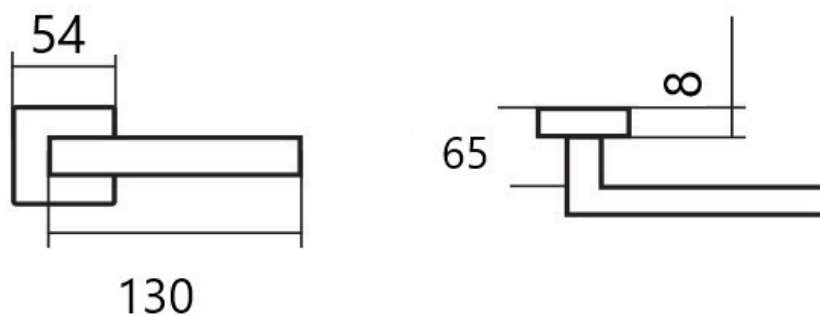

FINE IH004 WC/E KOV

» DVEŘNÍ KOVÁNÍ » INTERIÉROVÉ » Rozetové kulaté

Dodavatelské číslo	HS128881
Značka	TWIN
Kód produktu	03800-6755

Povrch:
CM - černý mat (s plastovou vnitřní rozetou)
E - nerez matný (s kovovou vnitřní rozetou)

Provedení:
BB - na obyčejný klíč
PZ - na cylindrickou vložku (např. FAB)
WC - s WC klíčkou

Kování je certifikováno pro použití na protipožárních dveřích (viz níže prohlášení o shodě).

[produktový list](#)

[prohlášení o shodě](#)
([vysvětlení klasifikační tabulky](#))

Dostupnost sklad SEZAM : u dodavatele
Dostupné sklad dodavatele: 72,00 sd

Parametry

Značka	TWIN
Barva	Nerez mat, F9 imitace nerez