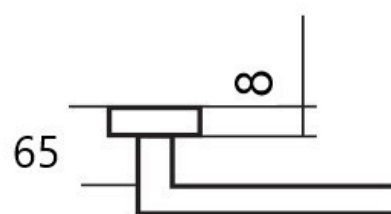

Dostupnost na hlavním skladě:
Dostupné množství u dodavatele:

skladem u dodavatele
více než 20 ks

Parametry

Značka	TWIN
Barva	Nerez mat, F9 imitace nerez