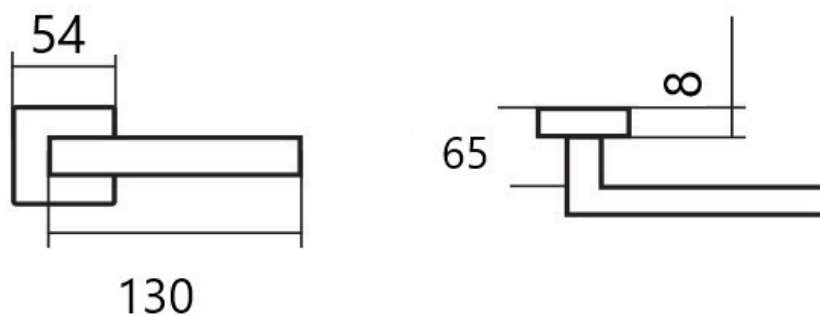

FINE IH004 WC/E KOV

» DVEŘNÍ KOVÁNÍ » INTERIÉROVÉ » Rozetové kulaté

Dodavatelské číslo	HS128881
Značka	TWIN
Kód produktu	03800-6755

Povrch:
CM - černý mat (s plastovou vnitřní rozetou)
E - nerez matný (s kovovou vnitřní rozetou)

Provedení:
BB - na obyčejný klíč
PZ - na cylindrickou vložku (např. FAB)
WC - s WC klíčkou

Kování je certifikováno pro použití na protipožárních dveřích (viz níže prohlášení o shodě).

[produktový list](#)

[prohlášení o shodě](#)
([vysvětlení klasifikační tabulky](#))

Dostupnost sklad SEZAM : u dodavatele
Dostupné sklad dodavatele: 79,00 sd

Parametry

Značka	TWIN
Barva	Nerez mat, F9 imitace nerez