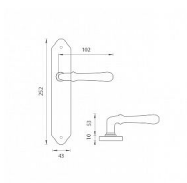

FO - CARINA vložka 72 KOULE/KL LI OGS

» DVEŘNÍ KOVÁNÍ » INTERIÉROVÉ » Štítové

EAN	8584138028027
Značka	MP
Kód produktu	03751-0004
Balení	0 ks

Štítová klika na interiérové dveře s rustikálním štítem je vyrobena z materiálů vysoké kvality - mosaz a je povrchově upravena. Rustikální štít má rozměry 43 mm x 252 mm.

Klika obsahuje vratný mechanismus.

Je to jen na vašem rozhodnutí, jakou rozteč, jaké provedení a jaký typ otvoru si vyberete z naší široké nabídky. V případě, že se neumíte rozhodnout, rádi vám poradíme a pomůžeme s výběrem.

Součástí balení je sada šroubů na prošroubování přes dveře

Obsahuje vratný mechanismus kliky - pružinu
Obsahuje vratný mechanismus kliky - pružinu

Dostupnost na hlavním skladě: skladem u dodavatele

Parametry

Značka	MP
Barva	Bronz, F4 bronz elox
Rozteč	72