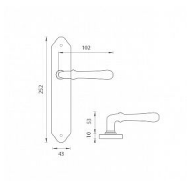

FO - CARINA vložka 90 KOULE/KL LI OGS

» DVEŘNÍ KOVÁNÍ » INTERIÉROVÉ » Štítové

EAN	8584138028089
Značka	MP
Kód produktu	03751-0010
Balení	0 ks

Štítová klika na interiérové dveře s rustikálním štítem je vyrobena z materiálů vysoké kvality - mosaz a je povrchově upravena. Rustikální štít má rozměry 43 mm x 252 mm.

Klika obsahuje vratný mechanismus.

Je to jen na vašem rozhodnutí, jakou rozteč, jaké provedení a jaký typ otvoru si vyberete z naší široké nabídky. V případě, že se neumíte rozhodnout, rádi vám poradíme a pomůžeme s výběrem.

Součástí balení je sada šroubů na prošroubování přes dveře

Obsahuje vratný mechanismus kliky - pružinu
Obsahuje vratný mechanismus kliky - pružinu

Dostupnost na hlavním skladě: skladem u dodavatele

Parametry

Značka	MP
Barva	Bronz, F4 bronz elox
Rozteč	90