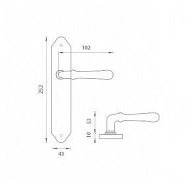

FO - CARINA vložka 90 KOULE/KL RE OGS

» DVEŘNÍ KOVÁNÍ » INTERIÉROVÉ » Štítové

EAN	8584138028096
Značka	MP
Kód produktu	03751-0012
Balení	0 ks

Štítová klika na interiérové dveře s rustikálním štítem je vyrobena z materiálů vysoké kvality - mosaz a je povrchově upravena. Rustikální štít má rozměry 43 mm x 252 mm.

Klika obsahuje vratný mechanismus.

Je to jen na vašem rozhodnutí, jakou rozteč, jaké provedení a jaký typ otvoru si vyberete z naší široké nabídky. V případě, že se neumíte rozhodnout, rádi vám poradíme a pomůžeme s výběrem.

Součástí balení je sada šroubů na prošroubování přes dveře

Obsahuje vratný mechanismus kliky - pružinu
Obsahuje vratný mechanismus kliky - pružinu

Dostupnost na hlavním skladě: skladem u dodavatele

Parametry

Značka	MP
Barva	Bronz, F4 bronz elox
Rozteč	90