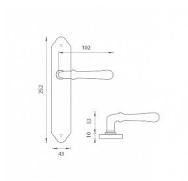

FO - CARINA vložka 90 KOULE/KL RE OGS

» DVEŘNÍ KOVÁNÍ » INTERIÉROVÉ » Štítové

EAN	8584138028096
Značka	MP
Kód produktu	03751-0012

Štítová klika na interiérové dveře s rustikálním štítem je vyrobena z materiálů vysoké kvality - mosaz a je povrchově upravena. Rustikální štít má rozměry 43 mm x 252 mm.

Klika obsahuje vratný mechanismus.

Je to jen na vašem rozhodnutí, jakou rozteč, jaké provedení a jaký typ otvoru si vyberete z naší široké nabídky. V případě, že se neumíte rozhodnout, rádi vám poradíme a pomůžeme s výběrem.

Součástí balení je sada šroubů na prošroubování přes dveře

Obsahuje vratný mechanismus kliky - pružinu
Obsahuje vratný mechanismus kliky - pružinu

Dostupnost sklad SEZAM :

u dodavatele

Dostupné sklad dodavatele:

sklad dodavatele

Parametry

Značka	MP
Barva	Bronz, F4 bronz elox
Rozteč	90