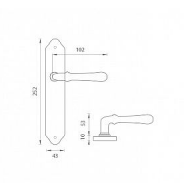

# FO - CARINA vložka 90 KOULE/KL RE OLV

» DVEŘNÍ KOVÁNÍ » INTERIÉROVÉ » Štítové

EAN	8584138028218
Značka	MP
Kód produktu	03751-0026

Štítová klika na interiérové dveře s rustikálním štítem je vyrobena z materiálů vysoké kvality - mosaz a je povrchově upravena. Rustikální štít má rozměry 43 mm x 252 mm.

Klika obsahuje vratný mechanismus.

Dostupnost sklad SEZAM : u dodavatele  
Dostupné sklad dodavatele: sklad dodavatele

## Parametry

Značka	MP
Barva	Mosaz lesk
Rozteč	90