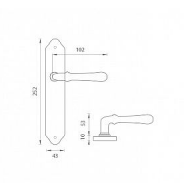

FO - CARINA vložka 90 KOULE/KL RE OLV

» DVEŘNÍ KOVÁNÍ » INTERIÉROVÉ » Štítové

EAN	8584138028218
Značka	MP
Kód produktu	03751-0026

Štítová klika na interiérové dveře s rustikálním štítem je vyrobena z materiálů vysoké kvality - mosaz a je povrchově upravena. Rustikální štít má rozměry 43 mm x 252 mm.

Klika obsahuje vratný mechanismus.

Dostupnost sklad SEZAM : u dodavatele
Dostupné sklad dodavatele: sklad dodavatele

Parametry

Značka	MP
Barva	Mosaz lesk
Rozteč	90