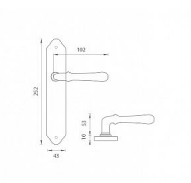

FO - CARINA vložka 90 KOULE/KL RE OLV

» DVEŘNÍ KOVÁNÍ » INTERIÉROVÉ » Štítové

EAN	8584138028218
Značka	MP
Kód produktu	03751-0026

Štítová klika na interiérové dveře s rustikálním štítem je vyrobena z materiálů vysoké kvality - mosaz a je povrchově upravena. Rustikální štít má rozměry 43 mm x 252 mm.

Klika obsahuje vratný mechanismus.

Dostupnost sklad SEZAM : u dodavatele
Dostupné sklad dodavatele: sklad dodavatele

Parametry

Značka	MP
Barva	Mosaz lesk
Rozteč	90