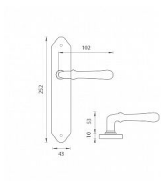

# FO - CARINA WC 72 OGS

» DVEŘNÍ KOVÁNÍ » INTERIÉROVÉ » Štítové

EAN	8584138028010
Značka	MP
Kód produktu	03751-0016

Štítová klika na interiérové dveře s rustikálním štítem je vyrobena z materiálů vysoké kvality - mosaz a je povrchově upravena. Rustikální štít má rozměry 43 mm x 252 mm.

Klika obsahuje vratný mechanismus.

Je to jen na vašem rozhodnutí, jakou rozteč, jaké provedení a jaký typ otvoru si vyberete z naší široké nabídky. V případě, že se neumíte rozhodnout, rádi vám poradíme a pomůžeme s výběrem.

Součástí balení je sada šroubů na prošroubování přes dveře

Obsahuje vratný mechanismus kliky - pružinu  
Obsahuje vratný mechanismus kliky - pružinu

Dostupnost sklad SEZAM :

u dodavatele

Dostupné sklad dodavatele:

## Parametry

Značka	MP
Barva	Bronz, F4 bronz elox
Rozteč	72