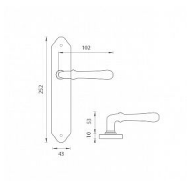

# FO - CARINA WC 72 OGS

» DVEŘNÍ KOVÁNÍ » INTERIÉROVÉ » Štítové

EAN	8584138028010
Značka	MP
Kód produktu	03751-0016
Balení	0 ks

Štítová klika na interiérové dveře s rustikálním štítem je vyrobena z materiálů vysoké kvality - mosaz a je povrchově upravena. Rustikální štít má rozměry 43 mm x 252 mm.

Klika obsahuje vratný mechanismus.

Je to jen na vašem rozhodnutí, jakou rozteč, jaké provedení a jaký typ otvoru si vyberete z naší široké nabídky. V případě, že se neumíte rozhodnout, rádi vám poradíme a pomůžeme s výběrem.

Součástí balení je sada šroubů na prošroubování přes dveře

Obsahuje vratný mechanismus kliky - pružinu  
Obsahuje vratný mechanismus kliky - pružinu

Dostupnost na hlavním skladě: skladem u dodavatele

## Parametry

Značka	MP
Barva	Bronz, F4 bronz elox
Rozteč	72