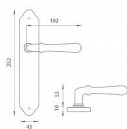

FO - CARINA WC 72 OLV

» DVEŘNÍ KOVÁNÍ » INTERIÉROVÉ » Štítové

EAN	8584138028133
Značka	MP
Kód produktu	03751-0030
Balení	0 ks

Štítová klika na interiérové dveře s rustikálním štítem je vyrobena z materiálů vysoké kvality - mosaz a je povrchově upravena. Rustikální štít má rozměry 43 mm x 252 mm.

Klika obsahuje vratný mechanismus.

Dostupnost na hlavním skladě: skladem u dodavatele

Parametry

Značka	MP
Barva	Mosaz lesk
Rozteč	72