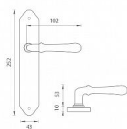

# FO - CARINA WC 72 OLV

» DVEŘNÍ KOVÁNÍ » INTERIÉROVÉ » Štítové

EAN	8584138028133
Značka	MP
Kód produktu	03751-0030

Štítová klika na interiérové dveře s rustikálním štítem je vyrobena z materiálů vysoké kvality - mosaz a je povrchově upravena. Rustikální štít má rozměry 43 mm x 252 mm.

Klika obsahuje vratný mechanismus.

Dostupnost sklad SEZAM : u dodavatele  
Dostupné sklad dodavatele: sklad dodavatele

## Parametry

Značka	MP
Barva	Mosaz lesk
Rozteč	72