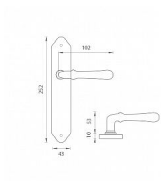

# FO - CARINA WC 90 OGS

» DVEŘNÍ KOVÁNÍ » INTERIÉROVÉ » Štítové

EAN	8584138028072
Značka	MP
Kód produktu	03751-0018

Štítová klika na interiérové dveře s rustikálním štítem je vyrobena z materiálů vysoké kvality - mosaz a je povrchově upravena. Rustikální štít má rozměry 43 mm x 252 mm.

Klika obsahuje vratný mechanismus.

Je to jen na vašem rozhodnutí, jakou rozteč, jaké provedení a jaký typ otvoru si vyberete z naší široké nabídky. V případě, že se neumíte rozhodnout, rádi vám poradíme a pomůžeme s výběrem.

Součástí balení je sada šroubů na prošroubování přes dveře

Obsahuje vratný mechanismus kliky - pružinu  
Obsahuje vratný mechanismus kliky - pružinu

Dostupnost sklad SEZAM :

u dodavatele

Dostupné sklad dodavatele:

## Parametry

Značka	MP
Barva	Bronz, F4 bronz elox
Rozteč	90