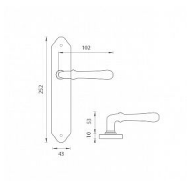

FO - CARINA WC 90 OGS

» DVEŘNÍ KOVÁNÍ » INTERIÉROVÉ » Štítové

EAN	8584138028072
Značka	MP
Kód produktu	03751-0018
Balení	0 ks

Štítová klika na interiérové dveře s rustikálním štítem je vyrobena z materiálů vysoké kvality - mosaz a je povrchově upravena. Rustikální štít má rozměry 43 mm x 252 mm.

Klika obsahuje vratný mechanismus.

Je to jen na vašem rozhodnutí, jakou rozteč, jaké provedení a jaký typ otvoru si vyberete z naší široké nabídky. V případě, že se neumíte rozhodnout, rádi vám poradíme a pomůžeme s výběrem.

Součástí balení je sada šroubů na prošroubování přes dveře

Obsahuje vratný mechanismus kliky - pružinu
Obsahuje vratný mechanismus kliky - pružinu

Dostupnost na hlavním skladě: skladem u dodavatele

Parametry

Značka	MP
Barva	Bronz, F4 bronz elox
Rozteč	90