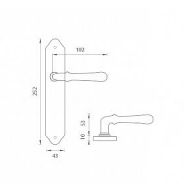

# FO - CARINA WC 90 OLV

» DVEŘNÍ KOVÁNÍ » INTERIÉROVÉ » Štítové

EAN	8584138028195
Značka	MP
Kód produktu	03751-0032

Štítová klika na interiérové dveře s rustikálním štítem je vyrobena z materiálů vysoké kvality - mosaz a je povrchově upravena. Rustikální štít má rozměry 43 mm x 252 mm.

Klika obsahuje vratný mechanismus.

Dostupnost sklad SEZAM : u dodavatele  
Dostupné sklad dodavatele: sklad dodavatele

## Parametry

Značka	MP
Barva	Mosaz lesk
Rozteč	90