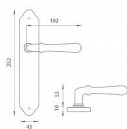

FO - CARINA WC 90 OLV

» DVEŘNÍ KOVÁNÍ » INTERIÉROVÉ » Štítové

EAN	8584138028195
Značka	MP
Kód produktu	03751-0032
Balení	0 ks

Štítová klika na interiérové dveře s rustikálním štítem je vyrobena z materiálů vysoké kvality - mosaz a je povrchově upravena. Rustikální štít má rozměry 43 mm x 252 mm.

Klika obsahuje vratný mechanismus.

Dostupnost na hlavním skladě: skladem u dodavatele

Parametry

Značka	MP
Barva	Mosaz lesk
Rozteč	90