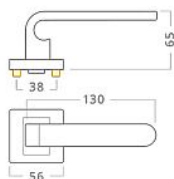

Folos RHR vložka efekt nerez (KK)

» DVEŘNÍ KOVÁNÍ » INTERIÉROVÉ » Rozetové hranaté

Dodavatelské číslo	ANO00098
EAN	8591912106024
Značka	AC-T
Kód produktu	03705-6435

Nový model interiérového kování se zajímavě řešeným tvarem kliky na hranaté rozetě ve více variantách povrchové úpravy. Robustní litá konstrukce rozety s trny proti pootočení. Povrch: efekt nerez

Dostupnost sklad SEZAM : u dodavatele
Dostupné sklad dodavatele: sklad dodavatele

Parametry

Značka	AC-T
Barva	Nerez mat, F9 imitace nerez