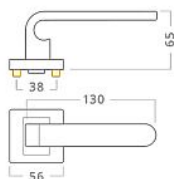

Folos RHR WC 8/6 černá/efekt nerez (KK)

» DVEŘNÍ KOVÁNÍ » INTERIÉROVÉ » Rozetové hranaté

Dodavatelské číslo	ANO00105
EAN	8591912106093
Značka	AC-T
Kód produktu	03705-6450
Balení	0 ks

Dostupnost na hlavním skladě: skladem u dodavatele

Parametry

Značka	AC-T
Barva	Černá