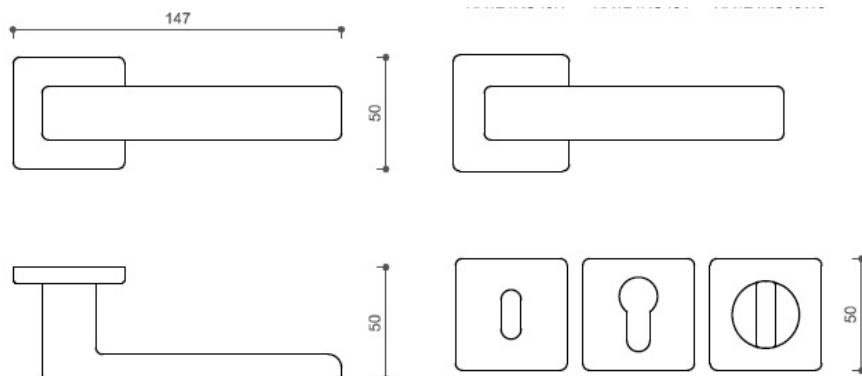

FOSIL HA124 HR BB/ NI-SAT-A

» DVEŘNÍ KOVÁNÍ » INTERIÉROVÉ » Rozetové hranaté

Dodavatelské číslo	HS126520
Značka	TWIN
Kód produktu	03801-0295

Povrch:
CM - černý mat
NI-SAT-A - nikel satin antracit

Provedení:
BSR - bez spodních rozet
BB - na obyčejný klíč
PZ - na cylindrickou vložku (např. FAB)
WC - s WC klíčkou

Evergreen mezi tvary klik v atraktivní povrchové úpravě matný nikel antracit.

**Kování je vhodné do prostor s vysokou frekvencí používání (byty, obytné domy, kanceláře).
Frekvence používání až 200 000**

[produktový list](#)

[prohlášení o shodě](#)
([vysvětlení klasifikační tabulky](#))

Rozměry:

Dostupnost sklad SEZAM :
Dostupné sklad dodavatele:

u dodavatele
56,00 sd

Parametry

Značka	TWIN
Barva	Satén nikel, stříbrná