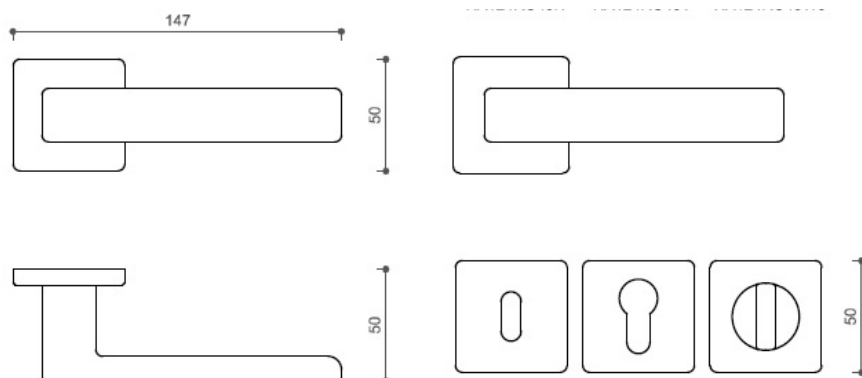

FOSIL HA124 HR/bez spodních rozet CM (N)

» DVEŘNÍ KOVÁNÍ » INTERIÉROVÉ » Rozetové hranaté

Dodavatelské číslo	HS131129
Značka	TWIN
Kód produktu	03801-0325

Povrch:
CM - černý mat
NI-SAT-A - nikel satin antracit

Provedení:
BSR - bez spodních rozet
BB - na obyčejný klíč
PZ - na cylindrickou vložku (např. FAB)
WC - s WC klíčkou

Evergreen mezi tvary klik v atraktivní povrchové úpravě matný nikel antracit.

**Kování je vhodné do prostor s vysokou frekvencí používání (byty, obytné domy, kanceláře).
Frekvence používání až 200 000**

[produktový list](#)

[prohlášení o shodě](#)
([vysvětlení klasifikační tabulky](#))

Rozměry:

Dostupnost sklad SEZAM :
Dostupné sklad dodavatele:
Parametry

u dodavatele
75,00 sd

Značka	TWIN
Barva	Černá