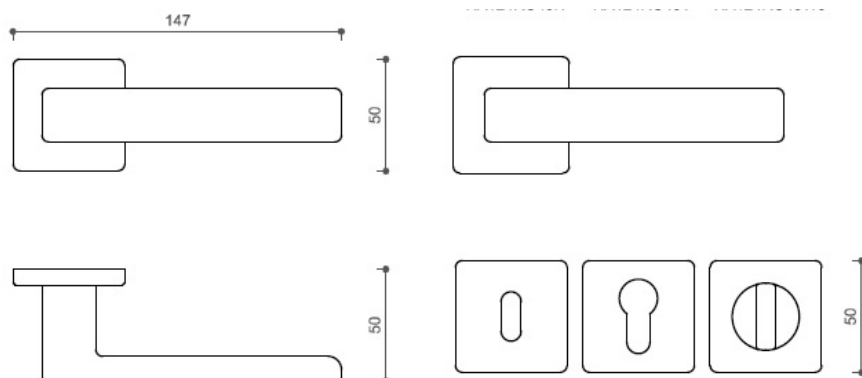

# FOSIL HA124 HR/bez spodních rozet CM (N)

» DVEŘNÍ KOVÁNÍ » INTERIÉROVÉ » Rozetové hranaté

Dodavatelské číslo	HS131129
Značka	TWIN
Kód produktu	03801-0325

Povrch:  
CM - černý mat  
NI-SAT-A - nikel satin antracit

Provedení:  
BSR - bez spodních rozet  
BB - na obyčejný klíč  
PZ - na cylindrickou vložku (např. FAB)  
WC - s WC klíčkou

**Evergreen mezi tvary klik v atraktivní povrchové úpravě matný nikel antracit.**

## **Rozměry:**

Dostupnost sklad SEZAM :  
Dostupné sklad dodavatele:  
**Parametry**

u dodavatele  
75,00 sd

Značka	TWIN
Barva	Černá