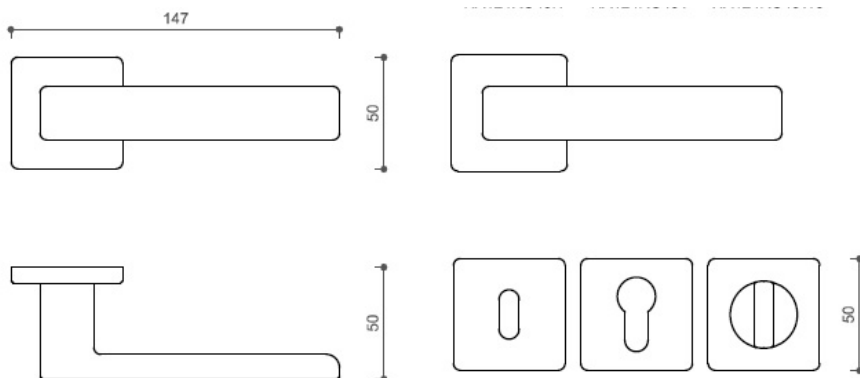

# FOSIL HA124 HR PZ/CM (N)

» DVEŘNÍ KOVÁNÍ » INTERIÉROVÉ » Rozetové hranaté

Dodavatelské číslo	HS131128
Značka	TWIN
Kód produktu	03801-0310
Balení	0 ks

Povrch:  
CM - černý mat  
NI-SAT-A - nikel satin antracit

Provedení:  
BSR - bez spodních rozet  
BB - na obyčejný klíč  
PZ - na cylindrickou vložku (např. FAB)  
WC - s WC klíčkou

**Evergreen mezi tvary klik v atraktivní povrchové úpravě matný nikel antracit.**

## Rozměry:

Dostupnost na hlavním skladě:  
Dostupné množství u dodavatele:

skladem u dodavatele  
více než 10 ks