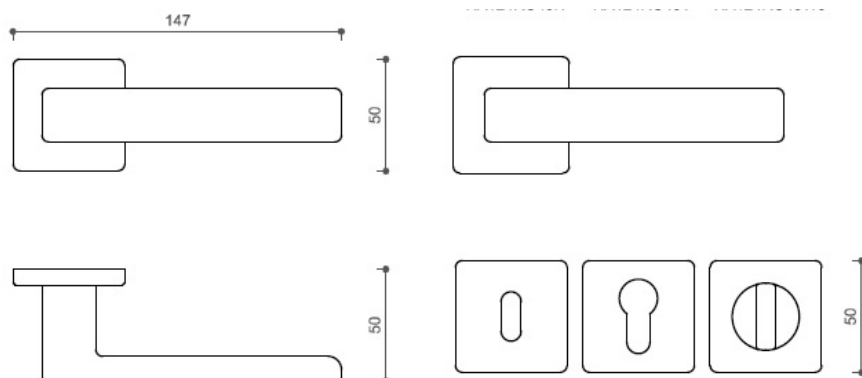

FOSIL HA124 HR PZ/CM (N)

» DVEŘNÍ KOVÁNÍ » INTERIÉROVÉ » Rozetové hranaté

Dodavatelské číslo	HS131128
Značka	TWIN
Kód produktu	03801-0310

Povrch:
CM - černý mat
NI-SAT-A - nikel satin antracit

Provedení:
BSR - bez spodních rozet
BB - na obyčejný klíč
PZ - na cylindrickou vložku (např. FAB)
WC - s WC klíčkou

Evergreen mezi tvary klik v atraktivní povrchové úpravě matný nikel antracit.

**Kování je vhodné do prostor s vysokou frekvencí používání (byty, obytné domy, kanceláře).
Frekvence používání až 200 000**

[produktový list](#)

[prohlášení o shodě](#)
([vysvětlení klasifikační tabulky](#))

Rozměry:

Dostupnost sklad SEZAM :
Dostupné sklad dodavatele:

u dodavatele
31,00 sd

Parametry

Značka	TWIN
Barva	Černá