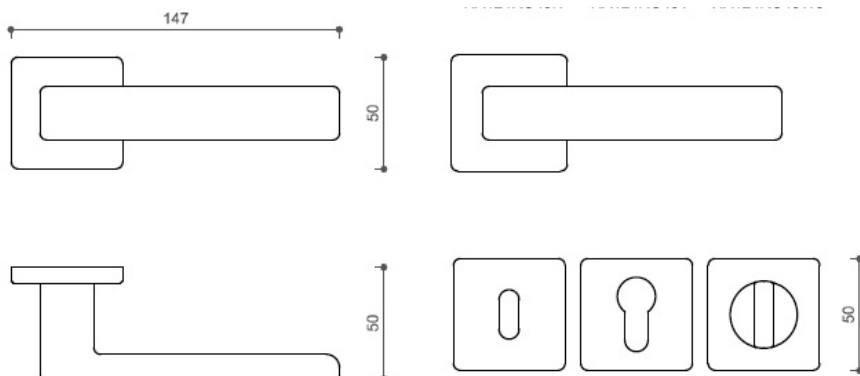

Povrch:

CM - černý mat

NI-SAT-A - nikl satin antracit

Provedení:

BSR - bez spodních rozet

BB - na obyčejný klíč

PZ - na cylindrickou vložku (např. FAB)

WC - s WC klíčkou

[produktový list](#)

[prohlášení o shodě](#)

[\(vysvětlení klasifikační tabulky\)](#)

Rozměry:

Dostupnost sklad SEZAM :

u dodavatele

Dostupné sklad dodavatele:

25,00 sd