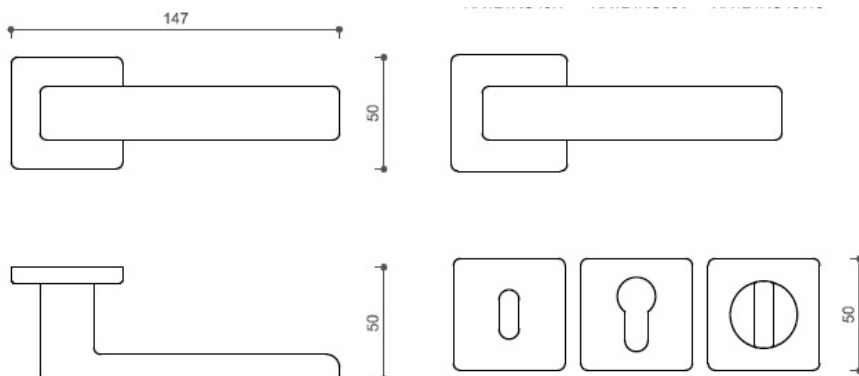

FOSIL HA124 HR rozetové kování CM - černá mat

» DVEŘNÍ KOVÁNÍ » INTERIÉROVÉ » Rozetové hranaté

Dodavatelské číslo

HS128771

Značka

TWIN

Kód produktu

MP03801-0300

Povrch:

CM - černý mat

NI-SAT-A - nikl satin antracit

Provedení:

BSR - bez spodních rozet

BB - na obyčejný klíč

PZ - na cylindrickou vložku (např. FAB)

WC - s WC klíčkou

Evergreen mezi tvary klik v atraktivní povrchové úpravě matný nikl antracit.

**Kování je vhodné do prostor s vysokou frekvencí používání (byty, obytné domy, kanceláře).
Frekvence používání až 200 000**

[produktový list](#)

[prohlášení o shodě](#)

[(vysvětlení klasifikační tabulky)](#)

Rozměry:

Dostupnost sklad SEZAM :

Dostupné sklad dodavatele:

Parametry

u dodavatele

208,00 sd

Značka

TWIN

Barva

Černá