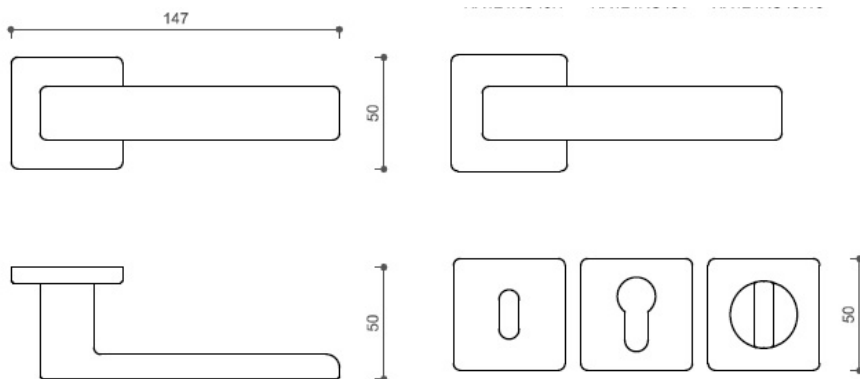

FOSIL HA124 HR rozetové kování CM - černá mat

» DVEŘNÍ KOVÁNÍ » INTERIÉROVÉ » Rozetové hranaté

Dodavatelské číslo

HS128771

Značka

TWIN

Kód produktu

MP03801-0300

Povrch:

CM - černý mat

NI-SAT-A - nikl satin antracit

Provedení:

BSR - bez spodních rozet

BB - na obyčejný klíč

PZ - na cylindrickou vložku (např. FAB)

WC - s WC klíčkou

Evergreen mezi tvary klik v atraktivní povrchové úpravě matný nikl antracit.

**Kování je vhodné do prostor s vysokou frekvencí používání (byty, obytné domy, kanceláře).
Frekvence používání až 200 000**

[produktový list](#)

[prohlášení o shodě](#)

[(vysvětlení klasifikační tabulky)](#)

Rozměry:

Dostupnost sklad SEZAM :

Dostupné sklad dodavatele:

Parametry

u dodavatele

208,00 sd

Značka

TWIN

Barva

Černá