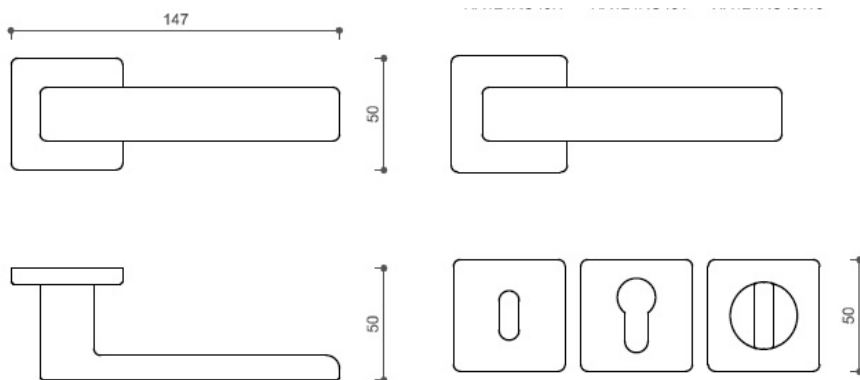

FOSIL HA124 HR rozetové kování NI-SAT-A (matný nikel)

» DVEŘNÍ KOVÁNÍ » INTERIÉROVÉ » Rozetové hranaté

Dodavatelské číslo	HS126520
Značka	TWIN
Kód produktu	MP03801-0295

Povrch:
CM - černý mat
NI-SAT-A - nikel satin antracit

Provedení:
BSR - bez spodních rozet
BB - na obyčejný klíč
PZ - na cylindrickou vložku (např. FAB)
WC - s WC kličkou

Evergreen mezi tvary klik v atraktivní povrchové úpravě matný nikel antracit.

**Kování je vhodné do prostor s vysokou frekvencí používání (byty, obytné domy, kanceláře).
Frekvence používání až 200 000**

[produktový list](#)

[prohlášení o shodě](#)
([vysvětlení klasifikační tabulky](#))

Rozměry:

Dostupnost sklad SEZAM :
Dostupné sklad dodavatele:

u dodavatele
186,00 sd

Parametry

Značka	TWIN
Barva	Satén nikel, stříbrná