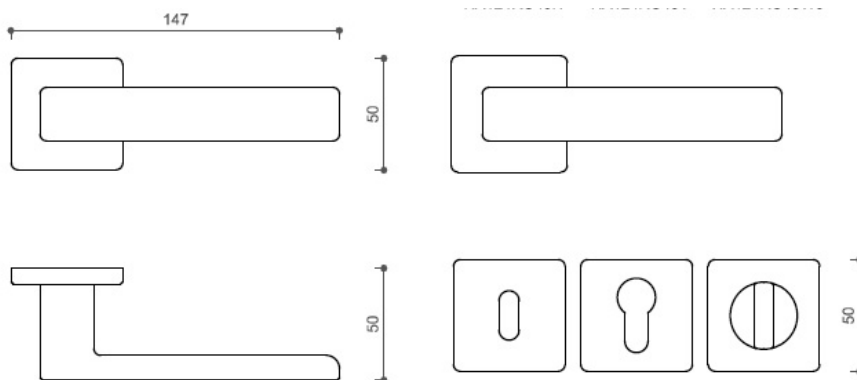

# FOSIL HA124 HR rozetové kování NI-SAT-A (matný nikel)

» DVEŘNÍ KOVÁNÍ » INTERIÉROVÉ » Rozetové hranaté

Dodavatelské číslo	HS126520
Značka	TWIN
Kód produktu	MP03801-0295

Povrch:  
CM - černý mat  
NI-SAT-A - nikel satin antracit

Provedení:  
BSR - bez spodních rozet  
BB - na obyčejný klíč  
PZ - na cylindrickou vložku (např. FAB)  
WC - s WC klíčkou

**Evergreen mezi tvary klik v atraktivní povrchové úpravě matný nikel antracit.**

## Rozměry:

Dostupnost sklad SEZAM : u dodavatele  
Dostupné sklad dodavatele: 194,00 sd