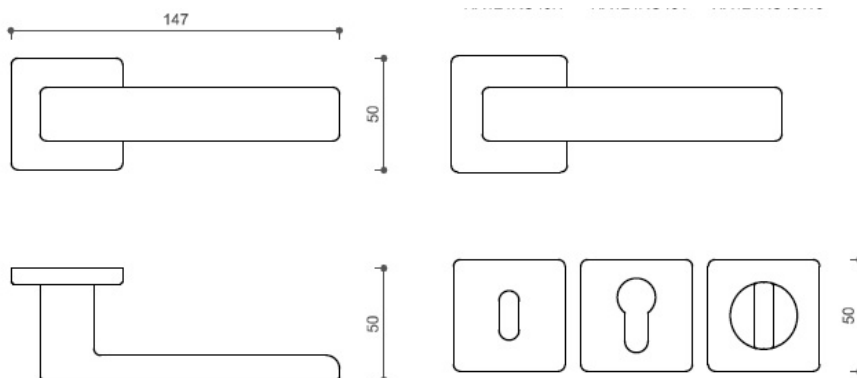

FOSIL HA124 HR rozetové kování NI-SAT-A (matný nikel)

» DVEŘNÍ KOVÁNÍ » INTERIÉROVÉ » Rozetové hranaté

Dodavatelské číslo	HS126520
Značka	TWIN
Kód produktu	MP03801-0295

Povrch:
CM - černý mat
NI-SAT-A - nikel satin antracit

Provedení:
BSR - bez spodních rozet
BB - na obyčejný klíč
PZ - na cylindrickou vložku (např. FAB)
WC - s WC klíčkou

Evergreen mezi tvary klik v atraktivní povrchové úpravě matný nikel antracit.

**Kování je vhodné do prostor s vysokou frekvencí používání (byty, obytné domy, kanceláře).
Frekvence používání až 200 000**

[produktový list](#)

[prohlášení o shodě](#)
([vysvětlení klasifikační tabulky](#))

Rozměry:

Dostupnost sklad SEZAM :
Dostupné sklad dodavatele:

u dodavatele
186,00 sd

Parametry

Značka	TWIN
Barva	Satén nikel, stříbrná