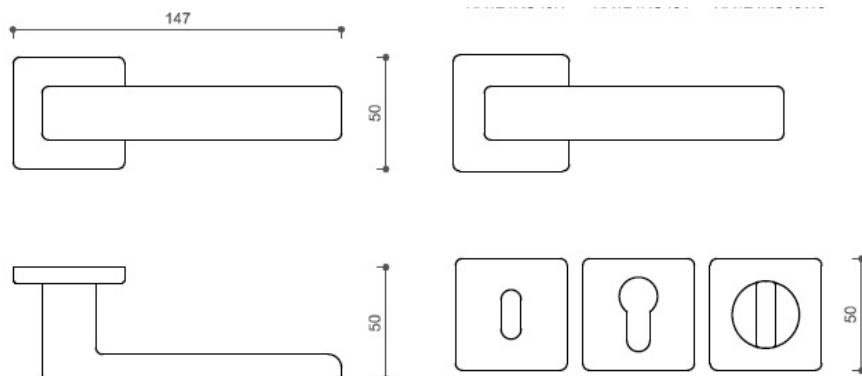

FOSIL HA124 HR WC/ NI-SAT-A

» DVEŘNÍ KOVÁNÍ » INTERIÉROVÉ » Rozetové hranaté

Dodavatelské číslo	HS126522
Značka	TWIN
Kód produktu	03801-0315

Povrch:
CM - černý mat
NI-SAT-A - nikel satin antracit

Provedení:
BSR - bez spodních rozet
BB - na obyčejný klíč
PZ - na cylindrickou vložku (např. FAB)
WC - s WC klíčkou

Evergreen mezi tvary klik v atraktivní povrchové úpravě matný nikel antracit.

**Kování je vhodné do prostor s vysokou frekvencí používání (byty, obytné domy, kanceláře).
Frekvence používání až 200 000**

[produktový list](#)

[prohlášení o shodě
\(vysvětlení klasifikační tabulky\)](#)

Rozměry:

Dostupnost sklad SEZAM :
Dostupné sklad dodavatele:

u dodavatele
75,00 sd

Parametry

Značka	TWIN
Barva	Satén nikel, stříbrná