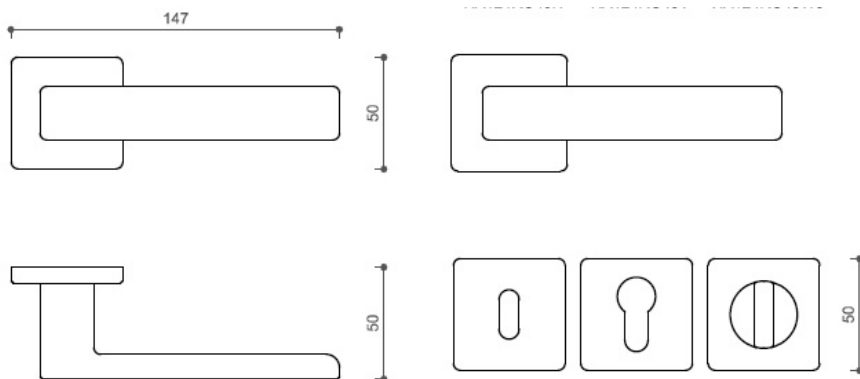

# FOSIL HA124 HR WC/ NI-SAT-A

» DVEŘNÍ KOVÁNÍ » INTERIÉROVÉ » Rozetové hranaté

Dodavatelské číslo	HS126522
Značka	TWIN
Kód produktu	03801-0315

Povrch:  
CM - černý mat  
NI-SAT-A - nikl satin antracit

Provedení:  
BSR - bez spodních rozet  
BB - na obyčejný klíč  
PZ - na cylindrickou vložku (např. FAB)  
WC - s WC klíčkou

## **Rozměry:**

Dostupnost sklad SEZAM :  
Dostupné sklad dodavatele:

u dodavatele  
83,00 sd