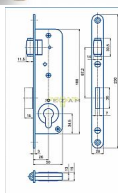

G 222 D26 hloubka 50 VL válečkový

» ZABEZPEČENÍ » ZADLABACÍ ZÁMKY » Válečkové

EAN	8595087547040
Kód produktu	04000-0865
Balení	1 ks

Zámek zadlabací vložkový s válečkovou střelkou,
jednozápadový, bez převodu