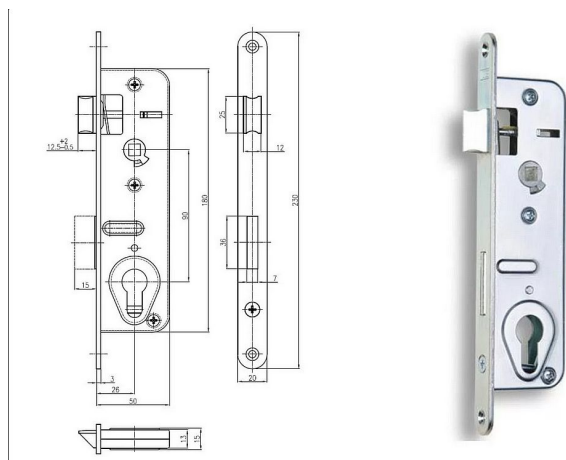

G 223 L 90/50 mm D27mm VL (203/5)

» ZABEZPEČENÍ » ZADLABACÍ ZÁMKY » Vložkové

EAN 8595087546067

Kód produktu 04000-0870

Balení 1 Ks

Zámek zadlabací, vložkový, střílkový, jednozápadový, s převodem, zámek je dodáván levý nebo pravý

Dostupnost sklad SEZAM : více než 10 ks
na cestě 10,00 ks

Parametry

Rozteč 90