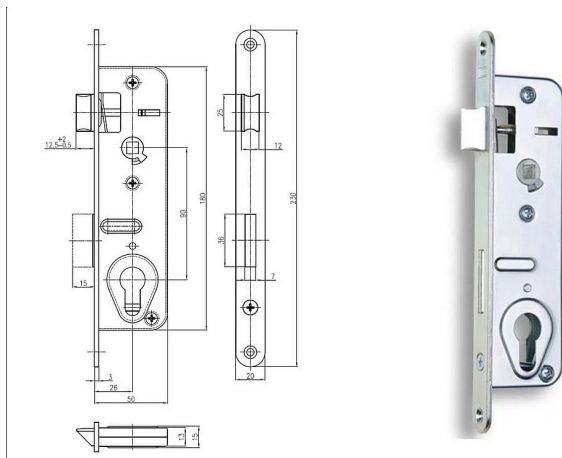

G 223 L 90/50 mm D27mm VL (203/5)

» ZABEZPEČENÍ » ZADLABACÍ ZÁMKY » Vložkové

EAN 8595087546067

Kód produktu 04000-0870

Balení 1 ks

Zámek zadlabací, vložkový, střelkový, jednozápadový, s převodem, zámek je dodáván levý nebo pravý

Dostupnost na hlavním skladě: více než 20 ks

Parametry

Rozteč 90