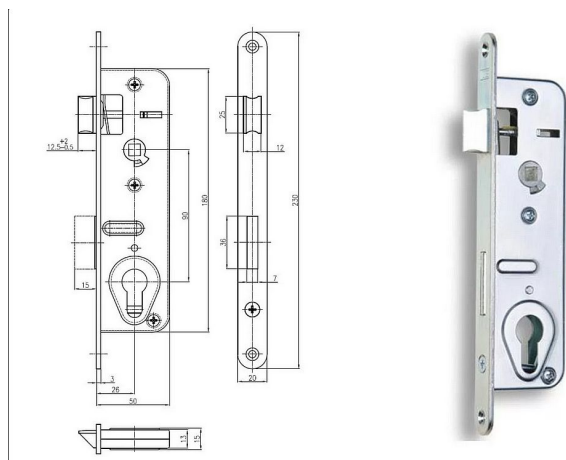

G 223 P 90/50 mm D27mm VL (203/5)

» ZABEZPEČENÍ » ZADLABACÍ ZÁMKY » Vložkové

EAN 8595087546074

Kód produktu 04000-0875

Balení 1 Ks

Zámek zadlabací, vložkový, střelkový, jednozápadový, s převodem, zámek je dodáván levý nebo pravý

Dostupnost sklad SEZAM : skladem
na cestě 15,00 ks

Parametry

Rozteč 90