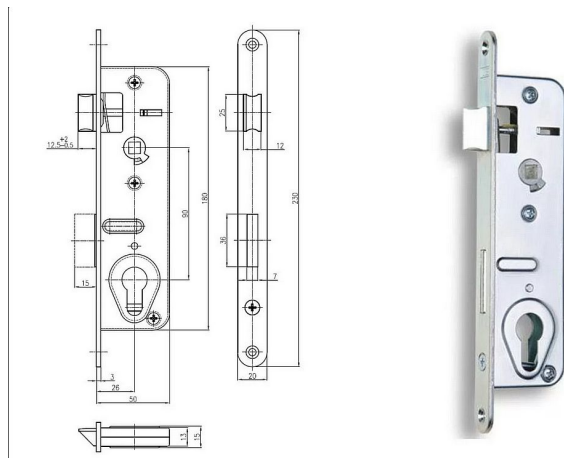

G 223 P 90/50 mm D27mm VL (203/5)

» ZABEZPEČENÍ » ZADLABACÍ ZÁMKY » Vložkové

EAN 8595087546074

Kód produktu 04000-0875

Balení 1 Ks

Zámek zadlabací, vložkový, střílkový, jednozápadový, s převodem, zámek je dodáván levý nebo pravý

Dostupnost sklad SEZAM : více než 10 ks

Parametry

Rozteč 90