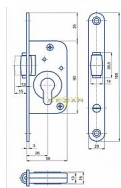

# G 233 D26/50 mm hloubka VL válečkový malý

» ZABEZPEČENÍ » ZADLABACÍ ZÁMKY » Válečkové

EAN	8595087547064
Kód produktu	04000-0885
Balení	1 Ks

Zámek zadlabací vložkový, jednozápadový, s válečkovou úpravou