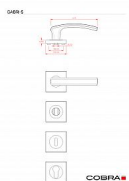

GABRI-S klíč OCN 55x55mm

» DVEŘNÍ KOVÁNÍ » INTERIÉROVÉ » Rozetové hranaté

Dodavatelské číslo	C0121H610
EAN	8590370319809
Značka	COBRA
Kód produktu	03608-6735
Balení	0 ks

Dveřní kování Gabri-S představuje zdařilou kombinaci elegantních oblých tvarů kliky s hranatými rozetami. Dojem elegance umocňuje výjimečná kombinace matného niklu lemovaného lesklým chromem na klice i rozetě. Zatímco na klice lesklý chrom lemuje hlavní matnou niklovou úchopovou část, ve spodní rozetě hraje chrom hlavní roli. Horizontální prohnutí úchopové části s mírným vertikálním zploštěním zajišťuje skvělou ergonomii a je v ideálním designovém souladu se čtvercovou rozetou. Kování Gabri-R vzhledově umírněné avšak svěží a moderní.

Vlastnosti produktu:

Designové interiérové kování

Materiál: zamak

Výstupky pro uchycení: ANO

Rozměry rozety: 55x55 mm

Délka rukojeti: 124 mm

Tloušťka rozety: 9,5 mm

Vratná pružina/mechanismus: ANO