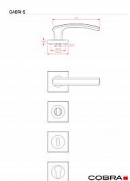

GABRI-S klíč OCN 55x55mm

» DVEŘNÍ KOVÁNÍ » INTERIÉROVÉ » Rozetové hranaté

Dodavatelské číslo	C0121H610
EAN	8590370319809
Značka	COBRA
Kód produktu	03608-6735
Balení	0 ks

Dveřní kování Gabri-S představuje zdařilou kombinaci elegantních oblých tvarů kliky s hranatými rozetami. Dojem elegance umocňuje výjimečná kombinace matného niklu lemovaného lesklým chromem na klice i rozetě. Zatímco na klice lesklý chrom lemuje hlavní matnou niklovou úchopovou část, ve spodní rozetě hraje chrom hlavní roli. Horizontální prohnutí úchopové části s mírným vertikálním zploštěním zajišťuje skvělou ergonomii a je v ideálním designovém souladu se čtvercovou rozetou. Kování Gabri-R vzhledově umírněné avšak svěží a moderní.

Vlastnosti produktu:

Designové interiérové kování

Materiál: zamak

Výstupky pro uchycení: ANO

Rozměry rozety: 55x55 mm

Délka rukojeti: 124 mm

Tloušťka rozety: 9,5 mm

Vratná pružina/mechanismus: ANO