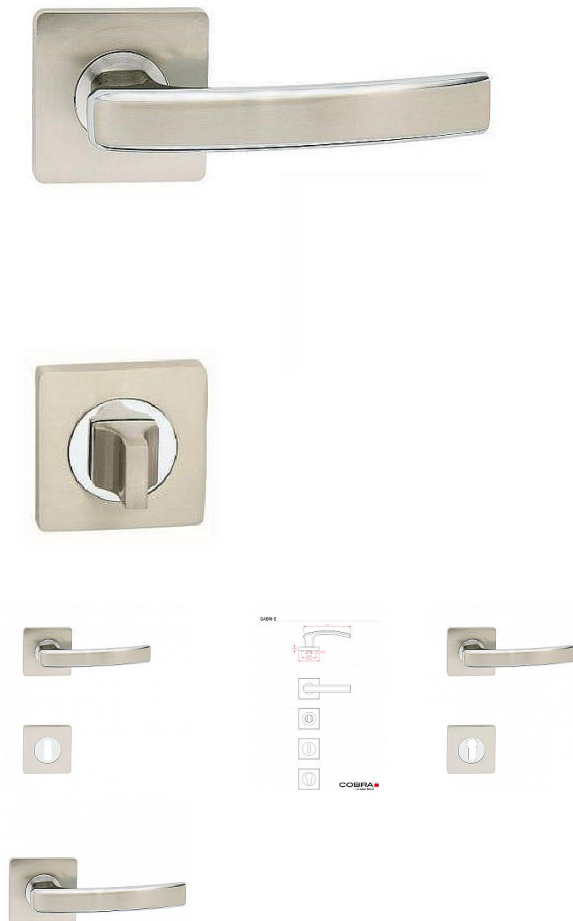

GABRI-S rozetové kování nikel matný-chrom lesk/OCN

» DVEŘNÍ KOVÁNÍ » INTERIÉROVÉ » Rozetové hranaté

Dodavatelské číslo	C0121H610
Značka	COBRA
Kód produktu	MP03608-6735
Balení	0

Dveřní kování Gabri-S představuje zdařilou kombinaci elegantních oblých tvarů kliky s hranatými rozetami. Dojem elegance umocňuje výjimečná kombinace matného niklu lemovaného lesklým chromem na klice i rozetě. Zatímco na klice lesklý chrom lemuje hlavní matnou niklovou úchopovou část, ve spodní rozetě hraje chrom hlavní roli. Horizontální prohnutí úchopové části s mírným vertikálním zploštěním zajišťuje skvělou ergonomii a je v ideálním designovém souladu se čtvercovou rozetou. Kování Gabri-R vzhledově umírněné avšak svěží a moderní.

Vlastnosti produktu:

Designové interiérové kování

Materiál: zamak

Výstupky pro uchycení: ANO

Rozměry rozety: 55x55 mm

Délka rukojeti: 124 mm

Tloušťka rozety: 9,5 mm

Vratná pružina/mechanismus: ANO