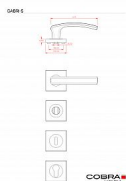

GABRI-S WC OCN 55x55mm

» DVEŘNÍ KOVÁNÍ » INTERIÉROVÉ » Rozetové hranaté

Dodavatelské číslo	C0121H630
EAN	8590370319823
Značka	COBRA
Kód produktu	03608-6745
Balení	0 ks

Dveřní kování Gabri-S představuje zdařilou kombinaci elegantních oblých tvarů kliky s hranatými rozetami. Dojem elegance umocňuje výjimečná kombinace matného niklu lemovaného lesklým chromem na klice i rozetě. Zatímco na klice lesklý chrom lemuje hlavní matnou niklovou úchopovou část, ve spodní rozetě hraje chrom hlavní roli. Horizontální prohnutí úchopové části s mírným vertikálním zploštěním zajišťuje skvělou ergonomii a je v ideálním designovém souladu se čtvercovou rozetou. Kování Gabri-R vzhledově umírněné avšak svěží a moderní.

Vlastnosti produktu:

Designové interiérové kování

Materiál: zamak

Výstupky pro uchycení: ANO

Rozměry rozety: 55x55 mm

Délka rukojeti: 124 mm

Tloušťka rozety: 9,5 mm

Vratná pružina/mechanismus: ANO