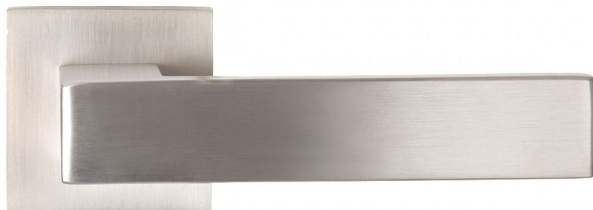

# GAIA-S klíč IN

» DVEŘNÍ KOVÁNÍ » INTERIÉROVÉ » Rozetové hranaté

Dodavatelské číslo	BN5611HE10
EAN	8590370417987
Značka	COBRA
Kód produktu	03608-5605
Balení	0 ks

Designový purismus v prvotřídním provedení - dveřní kování GAIA-S představuje estetickou čistotu ukrytou v jednoduchých tvarech. Exkluzivní provedení zajišťuje, že navzdory přímým liniím a pravým úhlům vás nebudou trápit ostré hrany, každý dotek s klikou bude hladivý a vlídný. Minimalismus zkrátka nemusí být nutně neosobní. Kování GAIA-S je rozměrově subtilní, díky hranatým tvarům je přesto klika sebevědomá a moderní. Exkluzivitu i designový purismus podporuje volba dvou materiálových variant, které symbolizují modernu a přímočarou eleganci - volba mezi nerezem a černou jistě nebude jednoduchá.

#### Vlastnosti produktu:

Designové interiérové kování

Materiál: nerez

Výstupky pro uchycení: ANO

Rozměry rozety: 52x52 mm

Tloušťka rozety: 10 mm

Vratná pružina/mechanismus: ANO

Součástí balení spojovací materiál pro uchycení dveřního kování

#### **Parametry**

Značka	COBRA
Barva	Nerez mat, F9 imitace nerez