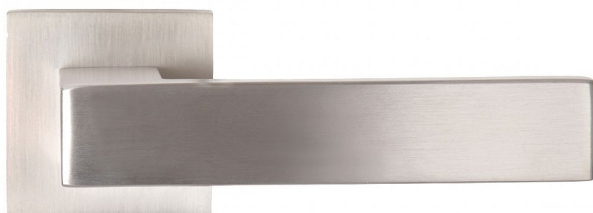

# GAIA-S klíč IN

» DVEŘNÍ KOVÁNÍ » INTERIÉROVÉ » Rozetové hranaté

Dodavatelské číslo	BN5611HE10
EAN	8590370417987
Značka	COBRA
Kód produktu	03608-5605
Balení	0 ks

Designový purismus v prvotřídním provedení - dveřní kování GAIA-S představuje estetickou čistotu ukrytou v jednoduchých tvarech. Exkluzivní provedení zajišťuje, že navzdory přímým liniím a pravým úhlům vás nebudou trápit ostré hrany, každý dotek s klikou bude hladivý a vlídný. Minimalismus zkrátka nemusí být nutně neosobní. Kování GAIA-S je rozměrově subtilní, díky hranatým tvarům je přesto klika sebevědomá a moderní. Exkluzivitu i designový purismus podporuje volba dvou materiálových variant, které symbolizují modernu a přímočarou eleganci - volba mezi nerezem a černu jistě nebude jednoduchá.

#### Vlastnosti produktu:

Designové interiérové kování

Materiál: nerez

Výstupky pro uchycení: ANO

Rozměry rozety: 52x52 mm

Tloušťka rozety: 10 mm

Vratná pružina/mechanismus: ANO

Součástí balení spojovací materiál pro uchycení dveřního kování

#### **Parametry**

Značka	COBRA
Barva	Nerez mat, F9 imitace nerez