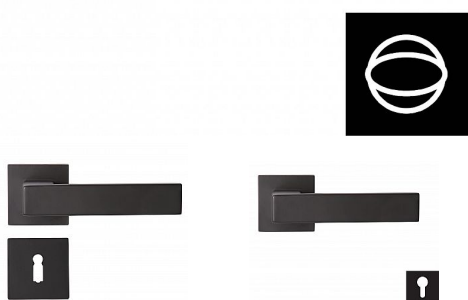

# GAIA-S rozetové kování černé

» DVEŘNÍ KOVÁNÍ » INTERIÉROVÉ » Rozetové hranaté

Dodavatelské číslo

BN5611HB10

Značka

COBRA

Kód produktu

MP03608-2685

Designový purismus v prvotřídním provedení - dveřní kování GAIA-S představuje estetickou čistotu ukrytou v jednoduchých tvarech. Exkluzivní provedení zajišťuje, že navzdory přímým liniím a pravým úhlům vás nebudou trápit ostré hrany, každý dotek s klikou bude hladivý a vlídný. Minimalismus zkrátka nemusí být nutně neosobní. Kování GAIA-S je rozměrově subtilní, díky hranatým tvarům je přesto klika sebevědomá a moderní. Exkluzivitu i designový purismus podporuje volba dvou materiálových variant, které symbolizují modernu a přímočarou eleganci - volba mezi nerezem a černu jistě nebude jednoduchá.

## Vlastnosti produktu:

- Designové interiérové kování
- Materiál: zamak
- Výstupky pro uchycení: ANO
- Rozměry rozety: 52x52 mm
- Tloušťka rozety: 10 mm
- Vratná pružina/mechanismus: ANO
- Součástí balení spojovací materiál pro uchycení dveřního kování
- Spojovací materiál pro tloušťku dveří 40-50 mm