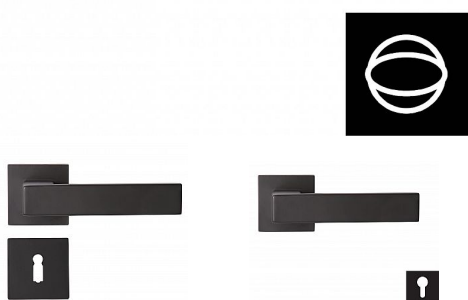

# GAIA-S rozetové kování černé

» DVEŘNÍ KOVÁNÍ » INTERIÉROVÉ » Rozetové hranaté

Dodavatelské číslo	BN5611HB10
Značka	COBRA
Kód produktu	MP03608-2685

Designový purismus v prvotřídním provedení - dveřní kování GAIA-S představuje estetickou čistotu ukrytou v jednoduchých tvarech. Exkluzivní provedení zajišťuje, že navzdory přímým liniím a pravým úhlům vás nebudou trápit ostré hrany, každý dotek s klikou bude hladivý a vlídný. Minimalismus zkrátka nemusí být nutně neosobní. Kování GAIA-S je rozměrově subtilní, díky hranatým tvarům je přesto klika sebevědomá a moderní. Exkluzivitu i designový purismus podporuje volba dvou materiálových variant, které symbolizují modernu a přímočarou eleganci - volba mezi nerezem a černu jistě nebude jednoduchá.

#### Vlastnosti produktu:

- Designové interiérové kování
- Materiál: zamak
- Výstupky pro uchycení: ANO
- Rozměry rozety: 52x52 mm
- Tloušťka rozety: 10 mm
- Vratná pružina/mechanismus: ANO
- Součástí balení spojovací materiál pro uchycení dveřního kování
- Spojovací materiál pro tloušťku dveří 40-50 mm