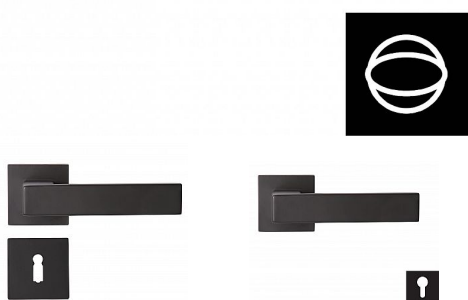

GAIA-S rozetové kování černé

» DVEŘNÍ KOVÁNÍ » INTERIÉROVÉ » Rozetové hranaté

Dodavatelské číslo	BN5611HB10
Značka	COBRA
Kód produktu	MP03608-2685

Designový purismus v prvotřídním provedení - dveřní kování GAIA-S představuje estetickou čistotu ukrytou v jednoduchých tvarech. Exkluzivní provedení zajišťuje, že navzdory přímým liniím a pravým úhlům vás nebudou trápit ostré hrany, každý dotek s klikou bude hladivý a vlídný. Minimalismus zkrátka nemusí být nutně neosobní. Kování GAIA-S je rozměrově subtilní, díky hranatým tvarům je přesto klika sebevědomá a moderní. Exkluzivitu i designový purismus podporuje volba dvou materiálových variant, které symbolizují modernu a přímočarou eleganci - volba mezi nerezem a černu jistě nebude jednoduchá.

Vlastnosti produktu:

- Designové interiérové kování
- Materiál: zamak
- Výstupky pro uchycení: ANO
- Rozměry rozety: 52x52 mm
- Tloušťka rozety: 10 mm
- Vratná pružina/mechanismus: ANO
- Součástí balení spojovací materiál pro uchycení dveřního kování
- Spojovací materiál pro tloušťku dveří 40-50 mm