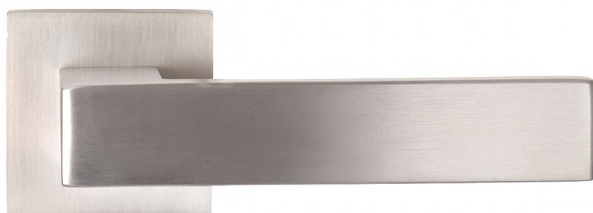

GAIA-S rozetové kování nerez IN

» DVEŘNÍ KOVÁNÍ » INTERIÉROVÉ » Rozetové hranaté

Dodavatelské číslo	BN5611HE10
Značka	COBRA
Kód produktu	MP03608-5605
Balení	0

Designový purismus v prvotřídním provedení - dveřní kování GAIA-S představuje estetickou čistotu ukrytou v jednoduchých tvarech. Exkluzivní provedení zajišťuje, že navzdory přímým liniím a pravým úhlům vás nebudou trápit ostré hrany, každý dotek s klikou bude hladivý a vlídný. Minimalismus zkrátka nemusí být nutně neosobní. Kování GAIA-S je rozměrově subtilní, díky hranatým tvarům je přesto klika sebevědomá a moderní. Exkluzivitu i designový purismus podporuje volba dvou materiálových variant, které symbolizují modernu a přímočarou eleganci - volba mezi nerezem a černou jistě nebude jednoduchá.

Vlastnosti produktu:

Designové interiérové kování

Materiál: nerez

Výstupky pro uchycení: ANO

Rozměry rozety: 52x52 mm

Tloušťka rozety: 10 mm

Vratná pružina/mechanismus: ANO

Součástí balení spojovací materiál pro uchycení dveřního kování

Spojovací materiál pro tloušťku dveří 40-50 mm

WC set součástí balení

Dostupnost na hlavním skladě: skladem u dodavatele

Dostupné množství u dodavatele: skladem

Parametry

Značka	COBRA
--------	-------