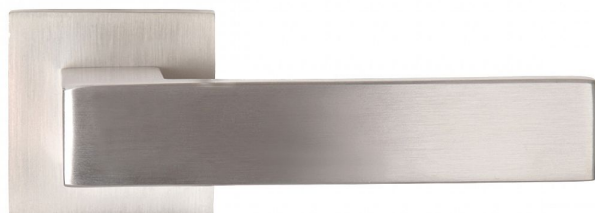

GAIA-S rozetové kování nerez IN

» DVEŘNÍ KOVÁNÍ » INTERIÉROVÉ » Rozetové hranaté

Dodavatelské číslo	BN5611HE10
Značka	COBRA
Kód produktu	MP03608-5605

Designový purismus v prvotřídním provedení - dveřní kování GAIA-S představuje estetickou čistotu ukrytou v jednoduchých tvarech. Exkluzivní provedení zajišťuje, že navzdory přímým liniím a pravým úhlům vás nebudou trápit ostré hrany, každý dotek s klikou bude hladivý a vlídný. Minimalismus zkrátka nemusí být nutně neosobní. Kování GAIA-S je rozměrově subtilní, díky hranatým tvarům je přesto klika sebevědomá a moderní. Exkluzivitu i designový purismus podporuje volba dvou materiálových variant, které symbolizují modernu a přímočarou eleganci - volba mezi nerezem a černou jistě nebude jednoduchá.

Vlastnosti produktu:

Designové interiérové kování

Materiál: nerez

Výstupky pro uchycení: ANO

Rozměry rozety: 52x52 mm

Tloušťka rozety: 10 mm

Vratná pružina/mechanismus: ANO

Součástí balení spojovací materiál pro uchycení dveřního kování

Spojovací materiál pro tloušťku dveří 40-50 mm

WC set součástí balení

Dostupnost sklad SEZAM : u dodavatele
Dostupné sklad dodavatele: 2,00

Parametry

Značka	COBRA
--------	-------