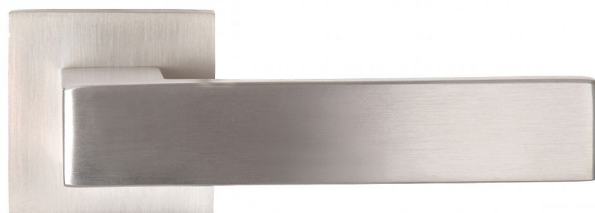

GAIA-S rozetové kování nerez IN

» DVEŘNÍ KOVÁNÍ » INTERIÉROVÉ » Rozetové hranaté

Dodavatelské číslo	BN5611HE10
Značka	COBRA
Kód produktu	MP03608-5605
Balení	0

Designový purismus v prvotřídním provedení - dveřní kování GAIA-S představuje estetickou čistotu ukrytou v jednoduchých tvarech. Exkluzivní provedení zajišťuje, že navzdory přímým liniím a pravým úhlům vás nebudou trápit ostré hrany, každý dotek s klikou bude hladivý a vlídný. Minimalismus zkrátka nemusí být nutně neosobní. Kování GAIA-S je rozměrově subtilní, díky hranatým tvarům je přesto klika sebevědomá a moderní. Exkluzivitu i designový purismus podporuje volba dvou materiálových variant, které symbolizují modernu a přímočarou eleganci - volba mezi nerezem a černou jistě nebude jednoduchá.

Vlastnosti produktu:

Designové interiérové kování

Materiál: nerez

Výstupky pro uchycení: ANO

Rozměry rozety: 52x52 mm

Tloušťka rozety: 10 mm

Vratná pružina/mechanismus: ANO

Součástí balení spojovací materiál pro uchycení dveřního kování

Spojovací materiál pro tloušťku dveří 40-50 mm

WC set součástí balení

Dostupnost na hlavním skladě: skladem u dodavatele

Dostupné množství u dodavatele: skladem

Parametry

Značka	COBRA
--------	-------