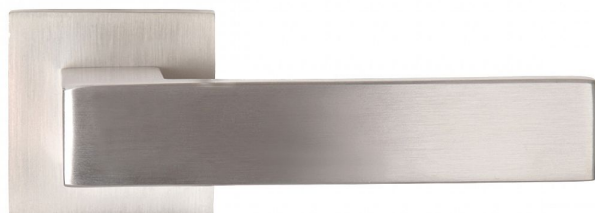

GAIA-S vložka IN

» DVEŘNÍ KOVÁNÍ » INTERIÉROVÉ » Rozetové hranaté

Dodavatelské číslo	BN5611HE20
EAN	8590370417994
Značka	COBRA
Kód produktu	03608-5610

Designový purismus v prvotřídním provedení - dveřní kování GAIA-S představuje estetickou čistotu ukrytou v jednoduchých tvarech. Exkluzivní provedení zajišťuje, že navzdory přímým liniím a pravým úhlům vás nebudou trápit ostré hrany, každý dotek s klikou bude hladivý a vlídný. Minimalismus zkrátka nemusí být nutně neosobní. Kování GAIA-S je rozměrově subtilní, díky hranatým tvarům je přesto klika sebevědomá a moderní. Exkluzivitu i designový purismus podporuje volba dvou materiálových variant, které symbolizují modernu a přímočarou eleganci - volba mezi nerezem a černu jistě nebude jednoduchá.

Vlastnosti produktu:

Designové interiérové kování

Materiál: nerez

Výstupky pro uchycení: ANO

Rozměry rozety: 52x52 mm

Tloušťka rozety: 10 mm

Vratná pružina/mechanismus: ANO

Součástí balení spojovací materiál pro uchycení dveřního kování

Spojovací materiál pro tloušťku dveří 40-50 mm

Dostupnost sklad SEZAM :

u dodavatele

Parametry

Značka	COBRA
Barva	Nerez mat, F9 imitace nerez