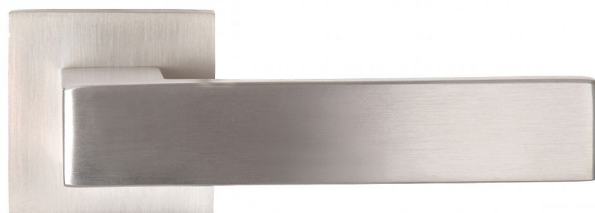

GAIA-S vložka IN

» DVEŘNÍ KOVÁNÍ » INTERIÉROVÉ » Rozetové hranaté

Dodavatelské číslo	BN5611HE20
EAN	8590370417994
Značka	COBRA
Kód produktu	03608-5610
Balení	0 ks

Designový purismus v prvotřídním provedení - dveřní kování GAIA-S představuje estetickou čistotu ukrytou v jednoduchých tvarech. Exkluzivní provedení zajišťuje, že navzdory přímým liniím a pravým úhlům vás nebudou trápit ostré hrany, každý dotek s klikou bude hladivý a vlídný. Minimalismus zkrátka nemusí být nutně neosobní. Kování GAIA-S je rozměrově subtilní, díky hranatým tvarům je přesto klika sebevědomá a moderní. Exkluzivitu i designový purismus podporuje volba dvou materiálových variant, které symbolizují modernu a přímočarou eleganci - volba mezi nerezem a černou jistě nebude jednoduchá.

Vlastnosti produktu:

Designové interiérové kování

Materiál: nerez

Výstupky pro uchycení: ANO

Rozměry rozety: 52x52 mm

Tloušťka rozety: 10 mm

Vratná pružina/mechanismus: ANO

Součástí balení spojovací materiál pro uchycení dveřního kování

Spojovací materiál pro tloušťku dveří 40-50 mm

Dostupnost na hlavním skladě: skladem u dodavatele

Dostupné množství u dodavatele: skladem

Parametry

Značka	COBRA
Barva	Nerez mat, F9 imitace nerez