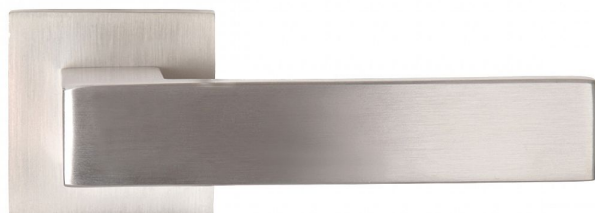

GAIA-S vložka IN

» DVEŘNÍ KOVÁNÍ » INTERIÉROVÉ » Rozetové hranaté

Dodavatelské číslo	BN5611HE20
EAN	8590370417994
Značka	COBRA
Kód produktu	03608-5610

Designový purismus v prvotřídním provedení - dveřní kování GAIA-S představuje estetickou čistotu ukrytou v jednoduchých tvarech. Exkluzivní provedení zajišťuje, že navzdory přímým liniím a pravým úhlům vás nebudou trápit ostré hrany, každý dotek s klikou bude hladivý a vlídný. Minimalismus zkrátka nemusí být nutně neosobní. Kování GAIA-S je rozměrově subtilní, díky hranatým tvarům je přesto klika sebevědomá a moderní. Exkluzivitu i designový purismus podporuje volba dvou materiálových variant, které symbolizují modernu a přímočarou eleganci - volba mezi nerezem a černou jistě nebude jednoduchá.

Vlastnosti produktu:

Designové interiérové kování

Materiál: nerez

Výstupky pro uchycení: ANO

Rozměry rozety: 52x52 mm

Tloušťka rozety: 10 mm

Vratná pružina/mechanismus: ANO

Součástí balení spojovací materiál pro uchycení dveřního kování

Spojovací materiál pro tloušťku dveří 40-50 mm

Dostupnost sklad SEZAM :

u dodavatele

Parametry

Značka	COBRA
Barva	Nerez mat, F9 imitace nerez