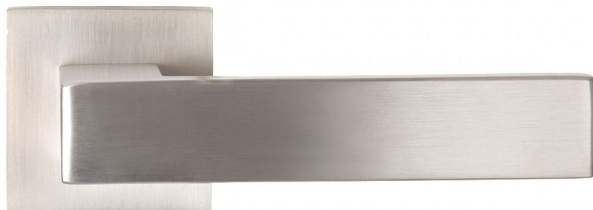

GAIA-S vložka IN

» DVEŘNÍ KOVÁNÍ » INTERIÉROVÉ » Rozetové hranaté

Dodavatelské číslo	BN5611HE20
EAN	8590370417994
Značka	COBRA
Kód produktu	03608-5610
Balení	0 ks

Designový purismus v prvotřídním provedení - dveřní kování GAIA-S představuje estetickou čistotu ukrytou v jednoduchých tvarech. Exkluzivní provedení zajišťuje, že navzdory přímým liniím a pravým úhlům vás nebudou trápit ostré hrany, každý dotek s klikou bude hladivý a vlídný. Minimalismus zkrátka nemusí být nutně neosobní. Kování GAIA-S je rozměrově subtilní, díky hranatým tvarům je přesto klika sebevědomá a moderní. Exkluzivitu i designový purismus podporuje volba dvou materiálových variant, které symbolizují modernu a přímočarou eleganci - volba mezi nerezem a černou jistě nebude jednoduchá.

Vlastnosti produktu:

Designové interiérové kování

Materiál: nerez

Výstupky pro uchycení: ANO

Rozměry rozety: 52x52 mm

Tloušťka rozety: 10 mm

Vratná pružina/mechanismus: ANO

Součástí balení spojovací materiál pro uchycení dveřního kování

Spojovací materiál pro tloušťku dveří 40-50 mm

Dostupnost na hlavním skladě: skladem u dodavatele

Parametry

Značka	COBRA
Barva	Nerez mat, F9 imitace nerez