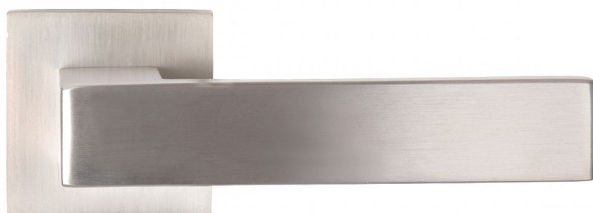

# GAIA-S vložka IN

» DVEŘNÍ KOVÁNÍ » INTERIÉROVÉ » Rozetové hranaté

Dodavatelské číslo	BN5611HE20
EAN	8590370417994
Značka	COBRA
Kód produktu	03608-5610

Designový purismus v prvotřídním provedení - dveřní kování GAIA-S představuje estetickou čistotu ukrytou v jednoduchých tvarech. Exkluzivní provedení zajišťuje, že navzdory přímým liniím a pravým úhlům vás nebudou trápit ostré hrany, každý dotek s klikou bude hladivý a vlídný. Minimalismus zkrátka nemusí být nutně neosobní. Kování GAIA-S je rozměrově subtilní, díky hranatým tvarům je přesto klika sebevědomá a moderní. Exkluzivitu i designový purismus podporuje volba dvou materiálových variant, které symbolizují modernu a přímočarou eleganci - volba mezi nerezem a černu jistě nebude jednoduchá.

#### Vlastnosti produktu:

Designové interiérové kování

Materiál: nerez

Výstupky pro uchycení: ANO

Rozměry rozety: 52x52 mm

Tloušťka rozety: 10 mm

Vratná pružina/mechanismus: ANO

Součástí balení spojovací materiál pro uchycení dveřního kování

#### **Parametry**

Značka	COBRA
Barva	Nerez mat, F9 imitace nerez