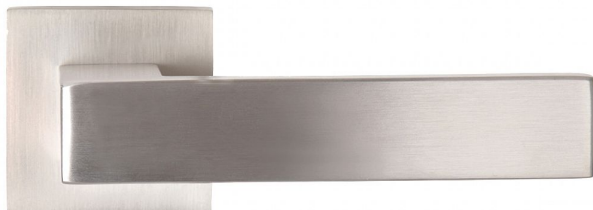

# GAIA-S WC IN

» DVEŘNÍ KOVÁNÍ » INTERIÉROVÉ » Rozetové hranaté

Dodavatelské číslo	BN5611HE30
EAN	8590370418007
Značka	COBRA
Kód produktu	03608-5615
Balení	0 ks

Designový purismus v prvotřídním provedení - dveřní kování GAIA-S představuje estetickou čistotu ukrytou v jednoduchých tvarech. Exkluzivní provedení zajišťuje, že navzdory přímým liniím a pravým úhlům vás nebudou trápit ostré hrany, každý dotek s klikou bude hladivý a vlídný. Minimalismus zkrátka nemusí být nutně neosobní. Kování GAIA-S je rozměrově subtilní, díky hranatým tvarům je přesto klika sebevědomá a moderní. Exkluzivitu i designový purismus podporuje volba dvou materiálových variant, které symbolizují modernu a přímočarou eleganci - volba mezi nerezem a černu jistě nebude jednoduchá.

#### Vlastnosti produktu:

Designové interiérové kování

Materiál: nerez

Výstupky pro uchycení: ANO

Rozměry rozety: 52x52 mm

Tloušťka rozety: 10 mm

Vratná pružina/mechanismus: ANO

Součástí balení spojovací materiál pro uchycení dveřního kování

Spojovací materiál pro tloušťku dveří 40-50 mm  
WC set součástí balení

Dostupnost na hlavním skladě: skladem u dodavatele

Dostupné množství u dodavatele: skladem

#### **Parametry**

Značka	COBRA
Barva	Nerez mat, F9 imitace nerez