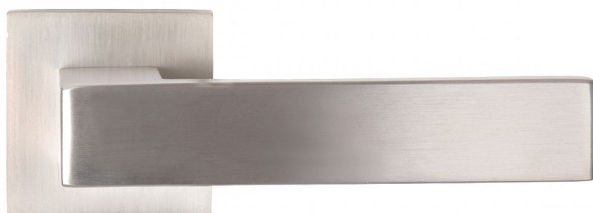

GAIA-S WC IN

» DVEŘNÍ KOVÁNÍ » INTERIÉROVÉ » Rozetové hranaté

Dodavatelské číslo	BN5611HE30
EAN	8590370418007
Značka	COBRA
Kód produktu	03608-5615

Designový purismus v prvotřídním provedení - dveřní kování GAIA-S představuje estetickou čistotu ukrytou v jednoduchých tvarech. Exkluzivní provedení zajišťuje, že navzdory přímým liniím a pravým úhlům vás nebudou trápit ostré hrany, každý dotek s klikou bude hladivý a vlídný. Minimalismus zkrátka nemusí být nutně neosobní. Kování GAIA-S je rozměrově subtilní, díky hranatým tvarům je přesto klika sebevědomá a moderní. Exkluzivitu i designový purismus podporuje volba dvou materiálových variant, které symbolizují modernu a přímočarou eleganci - volba mezi nerezem a černu jistě nebude jednoduchá.

Vlastnosti produktu:

Designové interiérové kování

Materiál: nerez

Výstupky pro uchycení: ANO

Rozměry rozety: 52x52 mm

Tloušťka rozety: 10 mm

Vratná pružina/mechanismus: ANO

Součástí balení spojovací materiál pro uchycení dveřního kování

Spojovací materiál pro tloušťku dveří 40-50 mm
WC set součástí balení

Dostupnost sklad SEZAM :

u dodavatele

Parametry

Značka	COBRA
Barva	Nerez mat, F9 imitace nerez