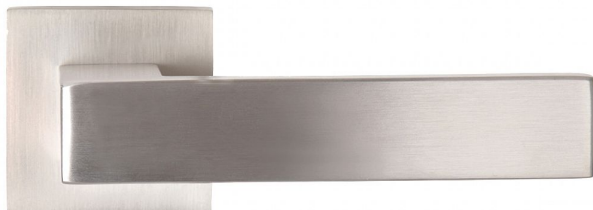

GAIA-S WC IN

» DVEŘNÍ KOVÁNÍ » INTERIÉROVÉ » Rozetové hranaté

| | |
|--------------------|---------------|
| Dodavatelské číslo | BN5611HE30 |
| EAN | 8590370418007 |
| Značka | COBRA |
| Kód produktu | 03608-5615 |
| Balení | 0 ks |

Designový purismus v prvotřídním provedení - dveřní kování GAIA-S představuje estetickou čistotu ukrytou v jednoduchých tvarech. Exkluzivní provedení zajišťuje, že navzdory přímým liniím a pravým úhlům vás nebudou trápit ostré hrany, každý dotek s klikou bude hladivý a vlídný. Minimalismus zkrátka nemusí být nutně neosobní. Kování GAIA-S je rozměrově subtilní, díky hranatým tvarům je přesto klika sebevědomá a moderní. Exkluzivitu i designový purismus podporuje volba dvou materiálových variant, které symbolizují modernu a přímočarou eleganci - volba mezi nerezem a černu jistě nebude jednoduchá.

Vlastnosti produktu:

Designové interiérové kování

Materiál: nerez

Výstupky pro uchycení: ANO

Rozměry rozety: 52x52 mm

Tloušťka rozety: 10 mm

Vratná pružina/mechanismus: ANO

Součástí balení spojovací materiál pro uchycení dveřního kování

Spojovací materiál pro tloušťku dveří 40-50 mm
WC set součástí balení

Dostupnost na hlavním skladě: skladem u dodavatele

Dostupné množství u dodavatele: skladem

Parametry

| | |
|--------|-----------------------------|
| Značka | COBRA |
| Barva | Nerez mat, F9 imitace nerez |