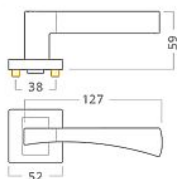

# Gazela RHR vložka chrom/efekt nerez

» DVEŘNÍ KOVÁNÍ » INTERIÉROVÉ » Rozetové hranaté

Dodavatelské číslo	ALIB0319
EAN	8591912109667
Značka	AC-T
Kód produktu	03705-6560

Nový design interiérového kování s geometrickou, mírně projmutou klikou a robustní litou konstrukcí rozety s trny proti pootočení a vratnou pružinou. Kombinovaný povrch: chrom/efekt nerez.

## Parametry

Značka	AC-T
Barva	Nerez mat, F9 imitace nerez