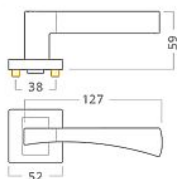

Gazela RHR vložka chrom/efekt nerez

» DVEŘNÍ KOVÁNÍ » INTERIÉROVÉ » Rozetové hranaté

Dodavatelské číslo	ALIB0319
EAN	8591912109667
Značka	AC-T
Kód produktu	03705-6560

Nový design interiérového kování s geometrickou, mírně projmutou klikou a robustní litou konstrukcí rozety s trny proti pootočení a vratnou pružinou. Kombinovaný povrch: chrom/efekt nerez.