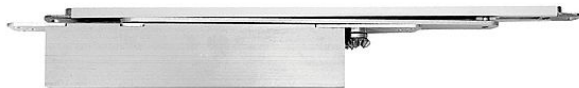

GEZE BOXER tělo síla 2-4 099728

» DVEŘNÍ KOVÁNÍ » ZAVÍRAČE » Zavírače

Dodavatelské číslo	099728
Značka	GEZE
Kód produktu	06340-1650
Balení	1 ks

Samozavírač GEZE Boxer je celý zabudovaný v křídle dveří, kluzná vodicí lišta je tedy viditelná pouze při otevření dveří. Systém použitelný pro jedno i dvoukřídlové dveře nabízí variabilní nastavení v zabudovaném stavu.

- Použitelné pro pravé a levé dveře s dorazem bez přestavení
- Velikost zavírače 2-4 pro vnitřní dveře do šířky křídla 1100 mm a hmotnosti křídla 130 kg
- Velikost zavírače 2-4 2V s nezávislým ventilem koncového dorazu. Díky tomu je možné zvýšení nebo snížení rychlosti koncového dorazu (funkce koncového brzdění).
- Velikost zavírače 3-6 pro vnitřní a vnější dveře do šířky křídla 1400 mm a hmotnosti křídla 180 kg
- Tloušťka dveřního křídla od 40 mm pro velikost 2-4, od 50 mm pro velikost 3-6
- Pro ochranné protipožární dveře s odpovídajícím dokladem o způsobilosti