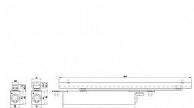

GEZE BOXER tělo síla 2-4 099728

» DVEŘNÍ KOVÁNÍ » ZAVÍRAČE » Zavírače

Dodavatelské číslo	099728
Značka	GEZE
Kód produktu	06340-1650
Balení	1 ks

Samozavírač GEZE Boxer je celý zabudovaný v křídle dveří, kluzná vodicí lišta je tedy viditelná pouze při otevření dveří. Systém použitelný pro jedno i dvoukřídlové dveře nabízí variabilní nastavení v zabudovaném stavu.

- Použitelné pro pravé a levé dveře s dorazem bez přestavení
- Velikost zavírače 2-4 pro vnitřní dveře do šířky křídla 1100 mm a hmotnosti křídla 130 kg
- Velikost zavírače 2-4 2V s nezávislým ventilem koncového dorazu. Díky tomu je možné zvýšení nebo snížení rychlosti koncového dorazu (funkce koncového brzdění).
- Velikost zavírače 3-6 pro vnitřní a vnější dveře do šířky křídla 1400 mm a hmotnosti křídla 180 kg
- Tloušťka dveřního křídla od 40 mm pro velikost 2-4, od 50 mm pro velikost 3-6
- Pro ochranné protipožární dveře s odpovídajícím dokladem o způsobilosti