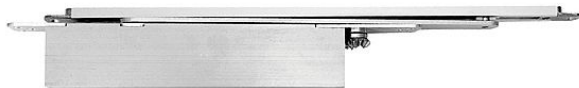

GEZE BOXER tělo síla 2-4 099728

» DVEŘNÍ KOVÁNÍ » ZAVÍRAČE » Zavírače

Dodavatelské číslo	099728
Značka	GEZE
Kód produktu	06340-1650
Balení	1 Ks

Samozavírač GEZE Boxer je celý zabudovaný v křídle dveří, kluzná vodicí lišta je tedy viditelná pouze při otevření dveří. Systém použitelný pro jedno i dvoukřídlové dveře nabízí variabilní nastavení v zabudovaném stavu.

- Použitelné pro pravé a levé dveře s dorazem bez přestavení
- Velikost zavírače 2-4 pro vnitřní dveře do šířky křídla 1100 mm a hmotnosti křídla 130 kg
- Velikost zavírače 2-4 2V s nezávislým ventilem koncového dorazu. Díky tomu je možné zvýšení nebo snížení rychlosti koncového dorazu (funkce koncového brzdění).
- Velikost zavírače 3-6 pro vnitřní a vnější dveře do šířky křídla 1400 mm a hmotnosti křídla 180 kg
- Tloušťka dveřního křídla od 40 mm pro velikost 2-4, od 50 mm pro velikost 3-6
- Pro ochranné protipožární dveře s odpovídajícím dokladem o způsobilosti