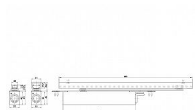

GEZE BOXER tělo síla 3-6 099735

» DVEŘNÍ KOVÁNÍ » ZAVÍRAČE » Zavírače

Dodavatelské číslo	099735
Značka	GEZE
Kód produktu	06340-1655
Balení	1 ks

Samozavírač GEZE Boxer je celý zabudovaný v křídle dveří, kluzná vodicí lišta je tedy viditelná pouze při otevření dveří. Systém použitelný pro jedno i dvoukřídlové dveře nabízí variabilní nastavení v zabudovaném stavu.

- Použitelné pro pravé a levé dveře s dorazem bez přestavení
- Velikost zavírače 2-4 pro vnitřní dveře do šířky křídla 1100 mm a hmotnosti křídla 130 kg
- Velikost zavírače 2-4 2V s nezávislým ventilem koncového dorazu. Díky tomu je možné zvýšení nebo snížení rychlosti koncového dorazu (funkce koncového brzdění).
- Velikost zavírače 3-6 pro vnitřní a vnější dveře do šířky křídla 1400 mm a hmotnosti křídla 180 kg
- Tloušťka dveřního křídla od 40 mm pro velikost 2-4, od 50 mm pro velikost 3-6
- Pro ochranné protipožární dveře s odpovídajícím dokladem o způsobilosti