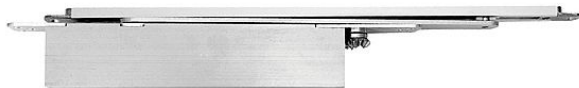

GEZE BOXER tělo síla 3-6 099735

» DVEŘNÍ KOVÁNÍ » ZAVÍRAČE » Zavírače

Dodavatelské číslo	099735
Značka	GEZE
Kód produktu	06340-1655
Balení	1 Ks

Samozavírač GEZE Boxer je celý zabudovaný v křídle dveří, kluzná vodicí lišta je tedy viditelná pouze při otevření dveří. Systém použitelný pro jedno i dvoukřídlové dveře nabízí variabilní nastavení v zabudovaném stavu.

- Použitelné pro pravé a levé dveře s dorazem bez přestavení
- Velikost zavírače 2-4 pro vnitřní dveře do šířky křídla 1100 mm a hmotnosti křídla 130 kg
- Velikost zavírače 2-4 2V s nezávislým ventilem koncového dorazu. Díky tomu je možné zvýšení nebo snížení rychlosti koncového dorazu (funkce koncového brzdění).
- Velikost zavírače 3-6 pro vnitřní a vnější dveře do šířky křídla 1400 mm a hmotnosti křídla 180 kg
- Tloušťka dveřního křídla od 40 mm pro velikost 2-4, od 50 mm pro velikost 3-6
- Pro ochranné protipožární dveře s odpovídajícím dokladem o způsobilosti