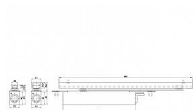

GEZE BOXER tělo síla 3-6 099735

» DVEŘNÍ KOVÁNÍ » ZAVÍRAČE » Zavírače

Dodavatelské číslo	099735
Značka	GEZE
Kód produktu	06340-1655
Balení	1 Ks

Samozavírač GEZE Boxer je celý zabudovaný v křídle dveří, kluzná vodicí lišta je tedy viditelná pouze při otevření dveří. Systém použitelný pro jedno i dvoukřídlové dveře nabízí variabilní nastavení v zabudovaném stavu.

- Použitelné pro pravé a levé dveře s dorazem bez přestavení
- Velikost zavírače 2-4 pro vnitřní dveře do šířky křídla 1100 mm a hmotnosti křídla 130 kg
- Velikost zavírače 2-4 2V s nezávislým ventilem koncového dorazu. Díky tomu je možné zvýšení nebo snížení rychlosti koncového dorazu (funkce koncového brzdění).
- Velikost zavírače 3-6 pro vnitřní a vnější dveře do šířky křídla 1400 mm a hmotnosti křídla 180 kg
- Tloušťka dveřního křídla od 40 mm pro velikost 2-4, od 50 mm pro velikost 3-6
- Pro ochranné protipožární dveře s odpovídajícím dokladem o způsobilosti