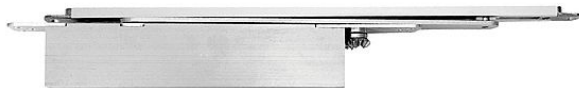

GEZE BOXER tělo síla 3-6 099735

» DVEŘNÍ KOVÁNÍ » ZAVÍRAČE » Zavírače

Dodavatelské číslo	099735
Značka	GEZE
Kód produktu	06340-1655
Balení	1 ks

Samozavírač GEZE Boxer je celý zabudovaný v křídle dveří, kluzná vodicí lišta je tedy viditelná pouze při otevření dveří. Systém použitelný pro jedno i dvoukřídlové dveře nabízí variabilní nastavení v zabudovaném stavu.

- Použitelné pro pravé a levé dveře s dorazem bez přestavení
- Velikost zavírače 2-4 pro vnitřní dveře do šířky křídla 1100 mm a hmotnosti křídla 130 kg
- Velikost zavírače 2-4 2V s nezávislým ventilem koncového dorazu. Díky tomu je možné zvýšení nebo snížení rychlosti koncového dorazu (funkce koncového brzdění).
- Velikost zavírače 3-6 pro vnitřní a vnější dveře do šířky křídla 1400 mm a hmotnosti křídla 180 kg
- Tloušťka dveřního křídla od 40 mm pro velikost 2-4, od 50 mm pro velikost 3-6
- Pro ochranné protipožární dveře s odpovídajícím dokladem o způsobilosti