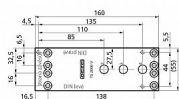

GEZE podložka TS2000 pro NV 1026234

» DVEŘNÍ KOVÁNÍ » ZAVÍRAČE » Příslušenství

Dodavatelské číslo	1026234
Značka	GEZE
Kód produktu	06340-1150
Balení	1 Ks

Montážní deska pro samozavírač GEZE TS 2000
Doporučené příslušenství pro snadnější montáž
Omezuje vytržení samozavírače při chybné manipulaci se dveřmi
Tloušťka 5 mm
Výrobce doporučuje použít při montáži na protipožární dveře