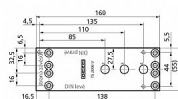

# GEZE podložka TS2000 pro NV 126234

» DVEŘNÍ KOVÁNÍ » ZAVÍRAČE » Příslušenství

Dodavatelské číslo	1026234
Značka	GEZE
Kód produktu	06340-1150
Balení	1 ks

Dostupnost na hlavním skladě: skladem