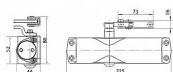

GEZE TS 1000 dveřní zavírač

» DVEŘNÍ KOVÁNÍ » ZAVÍRAČE » Zavírače

Kód produktu

MP06340-0020

GEZE TS 1000 C je ramenný horní zavírač (samozavírač) pro jednokřídlé dveře. Zavírač je určený pro dveřní křídlo o max. šířce 850 mm a max. hmotnosti 45 kg. Umožňuje montáž na stranu pantů i na stranu opačnou. Nerozlišuje pravé a levé dveře.

Samozavírač je nevhodný pro vstupní dveře.
Základní informace

Rozměry těla: 245 x 52 x 44 (d x v x h)
Nastavitelná síla zavírání vel. 2-3 dle EN 1154
Nastavitelná rychlost zavírání
Nastavitelný koncový doklap
Účinnost zavírání od 180°

Varianty

Bez aretace
S aretací nastavitelnou v rozsahu 75°-150°

Základní barvy

Stříbrná (EV1)
Tmavě hnědá (tmavý bronz)
Bílá (RAL 9016)

Dodávka standardně obsahuje

Obrázkový montážní návod
Vrtací šablonu
Montážní šrouby pro kov i dřevo

Technická data

Síla zavírání : velikost 2-3 dle normy EN 1154
Šířka křídla : do 850 mm
Hmotnost křídla : max. 45 kg
Délka : 245 mm
Šířka : 52 mm
Hloubka : 44 mm
Účinnost zavírání : od 180°

Dostupnost sklad SEZAM :