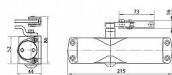

GEZE TS 1000 s ramínkem bílé 101767

» DVEŘNÍ KOVÁNÍ » ZAVÍRAČE » Zavírače

Dodavatelské číslo	101767
Značka	GEZE
Kód produktu	06340-0021
Balení	1 Ks

GEZE TS 1000 C je ramenný horní zavírač (samozavírač) pro jednokřídlé dveře. Zavírač je určený pro dveřní křídlo o max. šířce 850 mm a max. hmotnosti 45 kg. Umožňuje montáž na stranu pantů i na stranu opačnou. Nerozlišuje pravé a levé dveře.

Samozavírač je nevhodný pro vstupní dveře.
Základní informace

Rozměry těla: 245 x 52 x 44 (d x v x h)
Nastavitelná síla zavírání vel. 2-3 dle EN 1154
Nastavitelná rychlost zavírání
Nastavitelný koncový doklap
Účinnost zavírání od 180°

Varianty

Bez aretace
S aretací nastavitelnou v rozsahu 75°-150°

Základní barvy

Stříbrná (EV1)
Tmavě hnědá (tmavý bronz)
Bílá (RAL 9016)

Dodávka standardně obsahuje

Obrázkový montážní návod
Vrtací šablonu
Montážní šrouby pro kov i dřevo

Technická data

Síla zavírání : velikost 2-3 dle normy EN 1154
Šířka křídla : do 850 mm
Hmotnost křídla : max. 45 kg
Délka : 245 mm
Šířka : 52 mm
Hloubka : 44 mm
Účinnost zavírání : od 180°