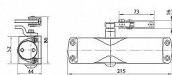

GEZE TS 1000 s ramínkem hnědé 101766

» DVEŘNÍ KOVÁNÍ » ZAVÍRAČE » Zavírače

Dodavatelské číslo	101766
Značka	GEZE
Kód produktu	06340-0022
Balení	1 Ks

GEZE TS 1000 C je ramenný horní zavírač (samozavírač) pro jednokřídlé dveře. Zavírač je určený pro dveřní křídlo o max. šířce 850 mm a max. hmotnosti 45 kg. Umožňuje montáž na stranu pantů i na stranu opačnou. Nerozlišuje pravé a levé dveře.

Samozavírač je nevhodný pro vstupní dveře.
Základní informace

Rozměry těla: 245 x 52 x 44 (d x v x h)
Nastavitelná síla zavírání vel. 2-3 dle EN 1154
Nastavitelná rychlost zavírání
Nastavitelný koncový doklap
Účinnost zavírání od 180°

Varianty

Bez aretace
S aretací nastavitelnou v rozsahu 75°-150°

Základní barvy

Stříbrná (EV1)
Tmavě hnědá (tmavý bronz)
Bílá (RAL 9016)

Dodávka standardně obsahuje

Obrázkový montážní návod
Vrtací šablonu
Montážní šrouby pro kov i dřevo

Technická data

Síla zavírání : velikost 2-3 dle normy EN 1154
Šířka křídla : do 850 mm
Hmotnost křídla : max. 45 kg
Délka : 245 mm
Šířka : 52 mm
Hloubka : 44 mm
Účinnost zavírání : od 180°