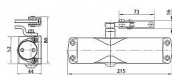

# GEZE TS 1000 s ramínkem hnědé 101766

» DVEŘNÍ KOVÁNÍ » ZAVÍRAČE » Zavírače

Dodavatelské číslo	101766
Značka	GEZE
Kód produktu	06340-0022
Balení	1 ks

Dostupnost na hlavním skladě: skladem u dodavatele