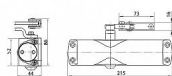

GEZE TS 1000 zavírač s ramínkem stříbrné s aretací 101771

» DVEŘNÍ KOVÁNÍ » ZAVÍRAČE » Zavírače

Dodavatelské číslo	101771
Značka	GEZE
Kód produktu	06340-0040
Balení	1 Ks

GEZE TS 1000 C je ramenový horní zavírač (samozavírač) pro jednokřídlé dveře. Zavírač je určený pro dveřní křídlo o max. šířce 850 mm a max. hmotnosti 45 kg. Umožňuje montáž na stranu pantů i na stranu opačnou. Nerozlišuje pravé a levé dveře.

Samozavírač je nevhodný pro vstupní dveře.

Základní informace

Rozměry těla: 245 x 52 x 44 (d x v x h)
Nastavitelná síla zavírání vel. 2-3 dle EN 1154
Nastavitelná rychlost zavírání
Nastavitelný koncový doklap
Účinnost zavírání od 180°

S aretací nastavitelnou v rozsahu 75°-150°

Dostupnost sklad SEZAM : u dodavatele
Dostupné sklad dodavatele: sklad dodavatele

Parametry

Značka	GEZE
--------	------